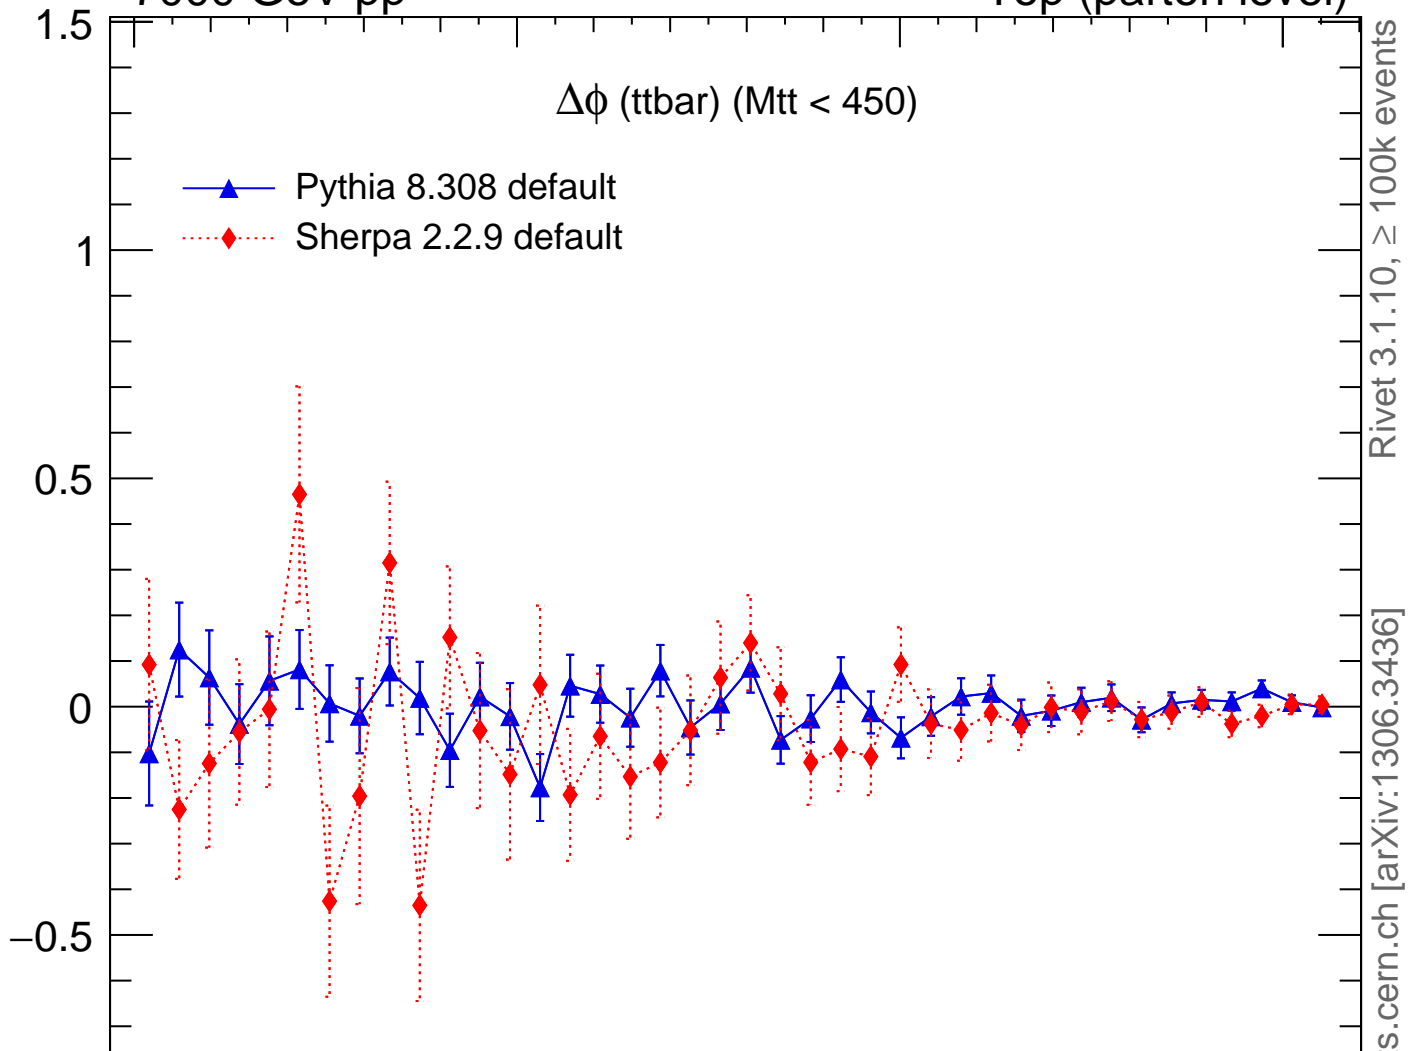

7000 GeV pp

Top (parton level)

$\Delta\phi$ (ttbar) (Mtt < 450)

- Pythia 8.308 default
- Sherpa 2.2.9 default

Rivet 3.1.10, ≥ 100k events
mcplots.cern.ch [arXiv:1306.3436]

(MC_FBA_TTBAR)

Ratio to Pythia 8.308 default