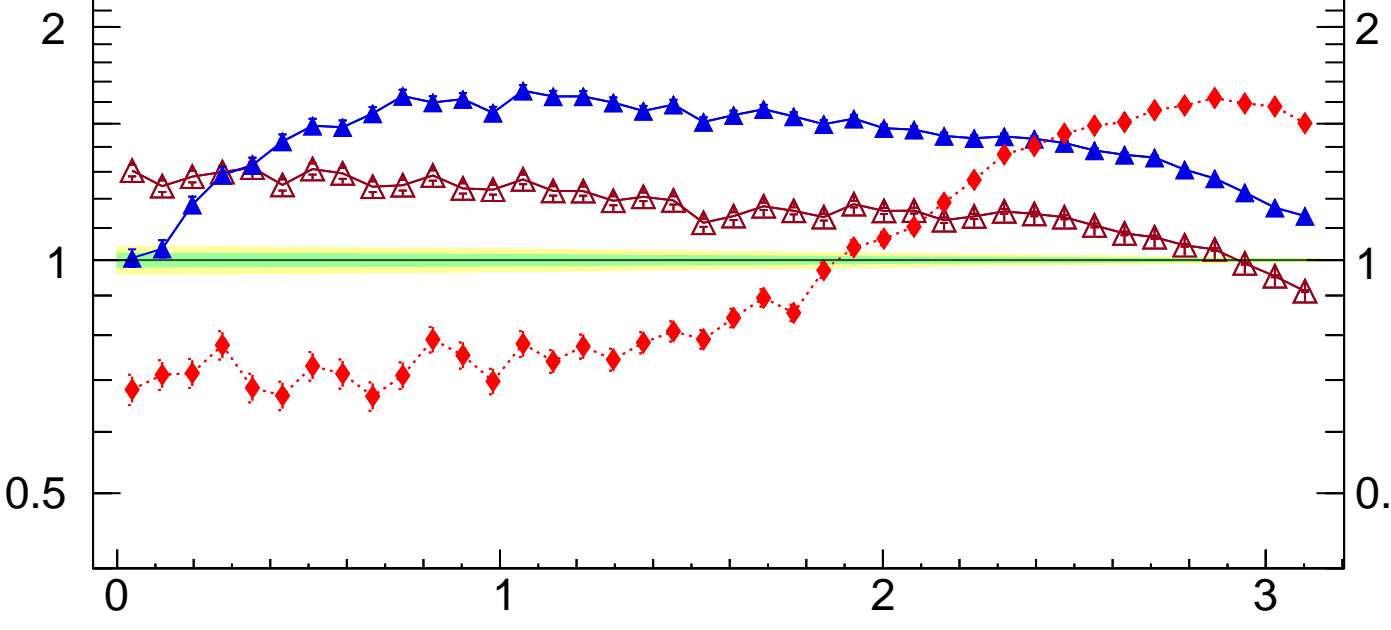

7000 GeV pp

Top (parton level)

$\Delta\phi$ (ttbar) (Mtt < 450 dy < 0)

- Herwig 7.2.1 default
- Pythia 6.428 370
- Pythia 8.308 default
- Sherpa 2.2.9 default

Rivet 3.1.10, ≥ 3.4 M events
mcplots.cern.ch [arXiv:1306.3436]

(MC_FBA_TTBAR)

Ratio to Herwig 7.2.1 default

2
1
0.5