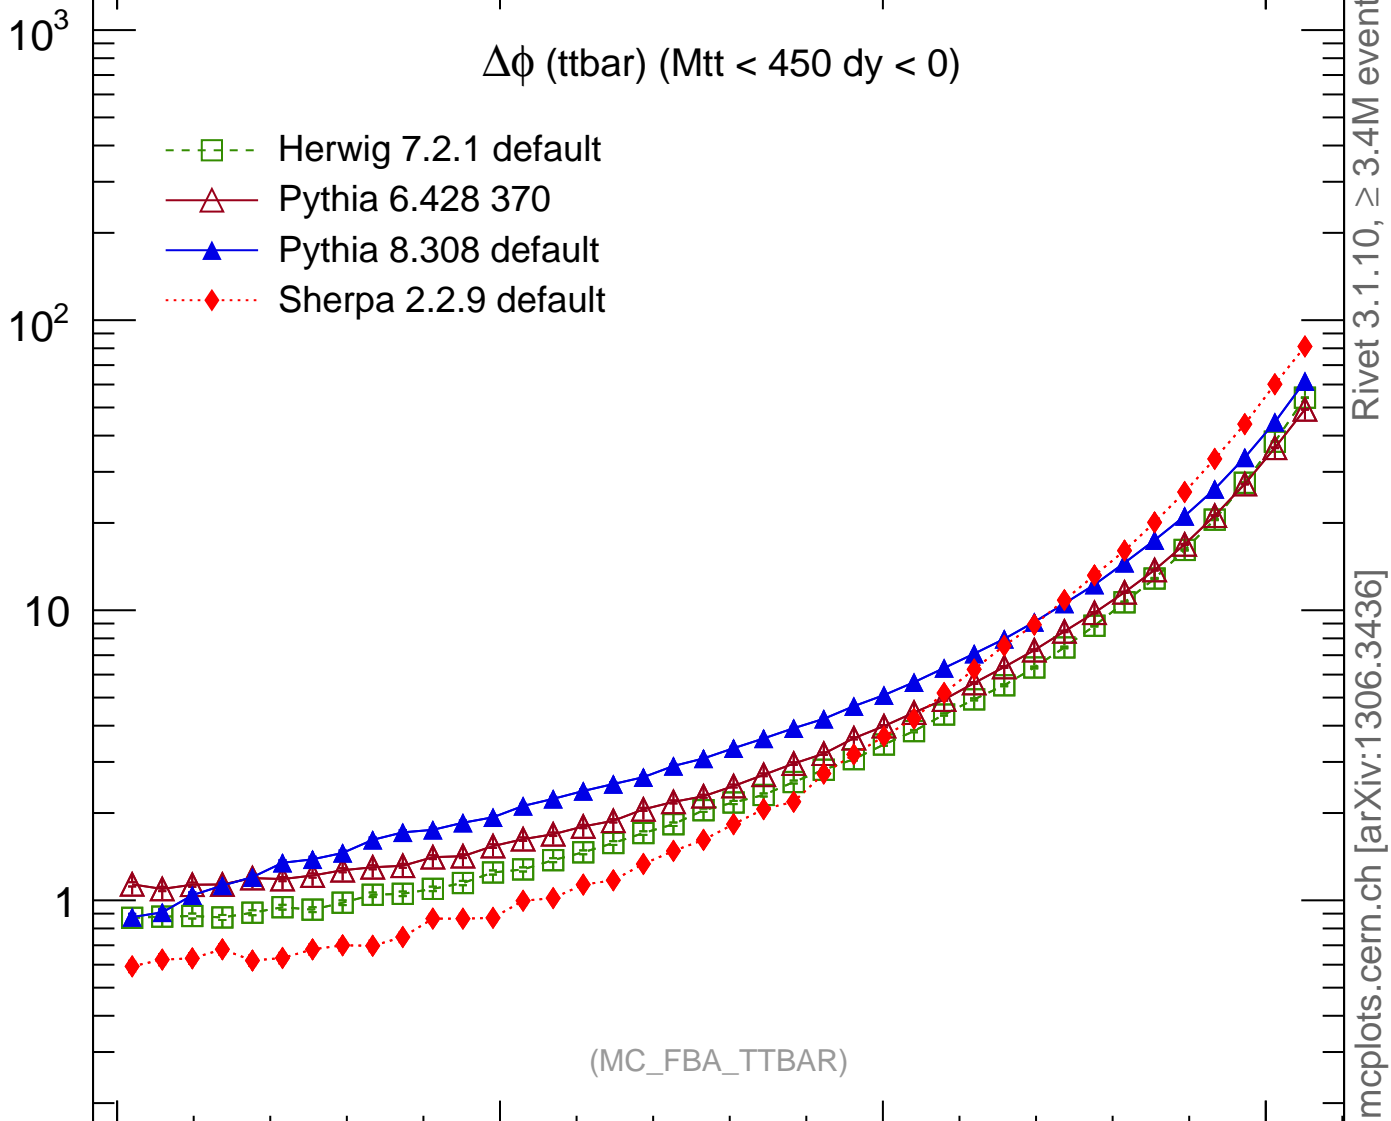

7000 GeV pp

Top (parton level)

$\Delta\phi$ (ttbar) (Mtt < 450 dy < 0)

- Herwig 7.2.1 default
- Pythia 6.428 370
- Pythia 8.308 default
- Sherpa 2.2.9 default

Rivet 3.1.10, ≥ 3.4 M events
mcplots.cern.ch [arXiv:1306.3436]

(MC_FBA_TTBAR)

Ratio to Herwig 7.2.1 default

2
1
0.5