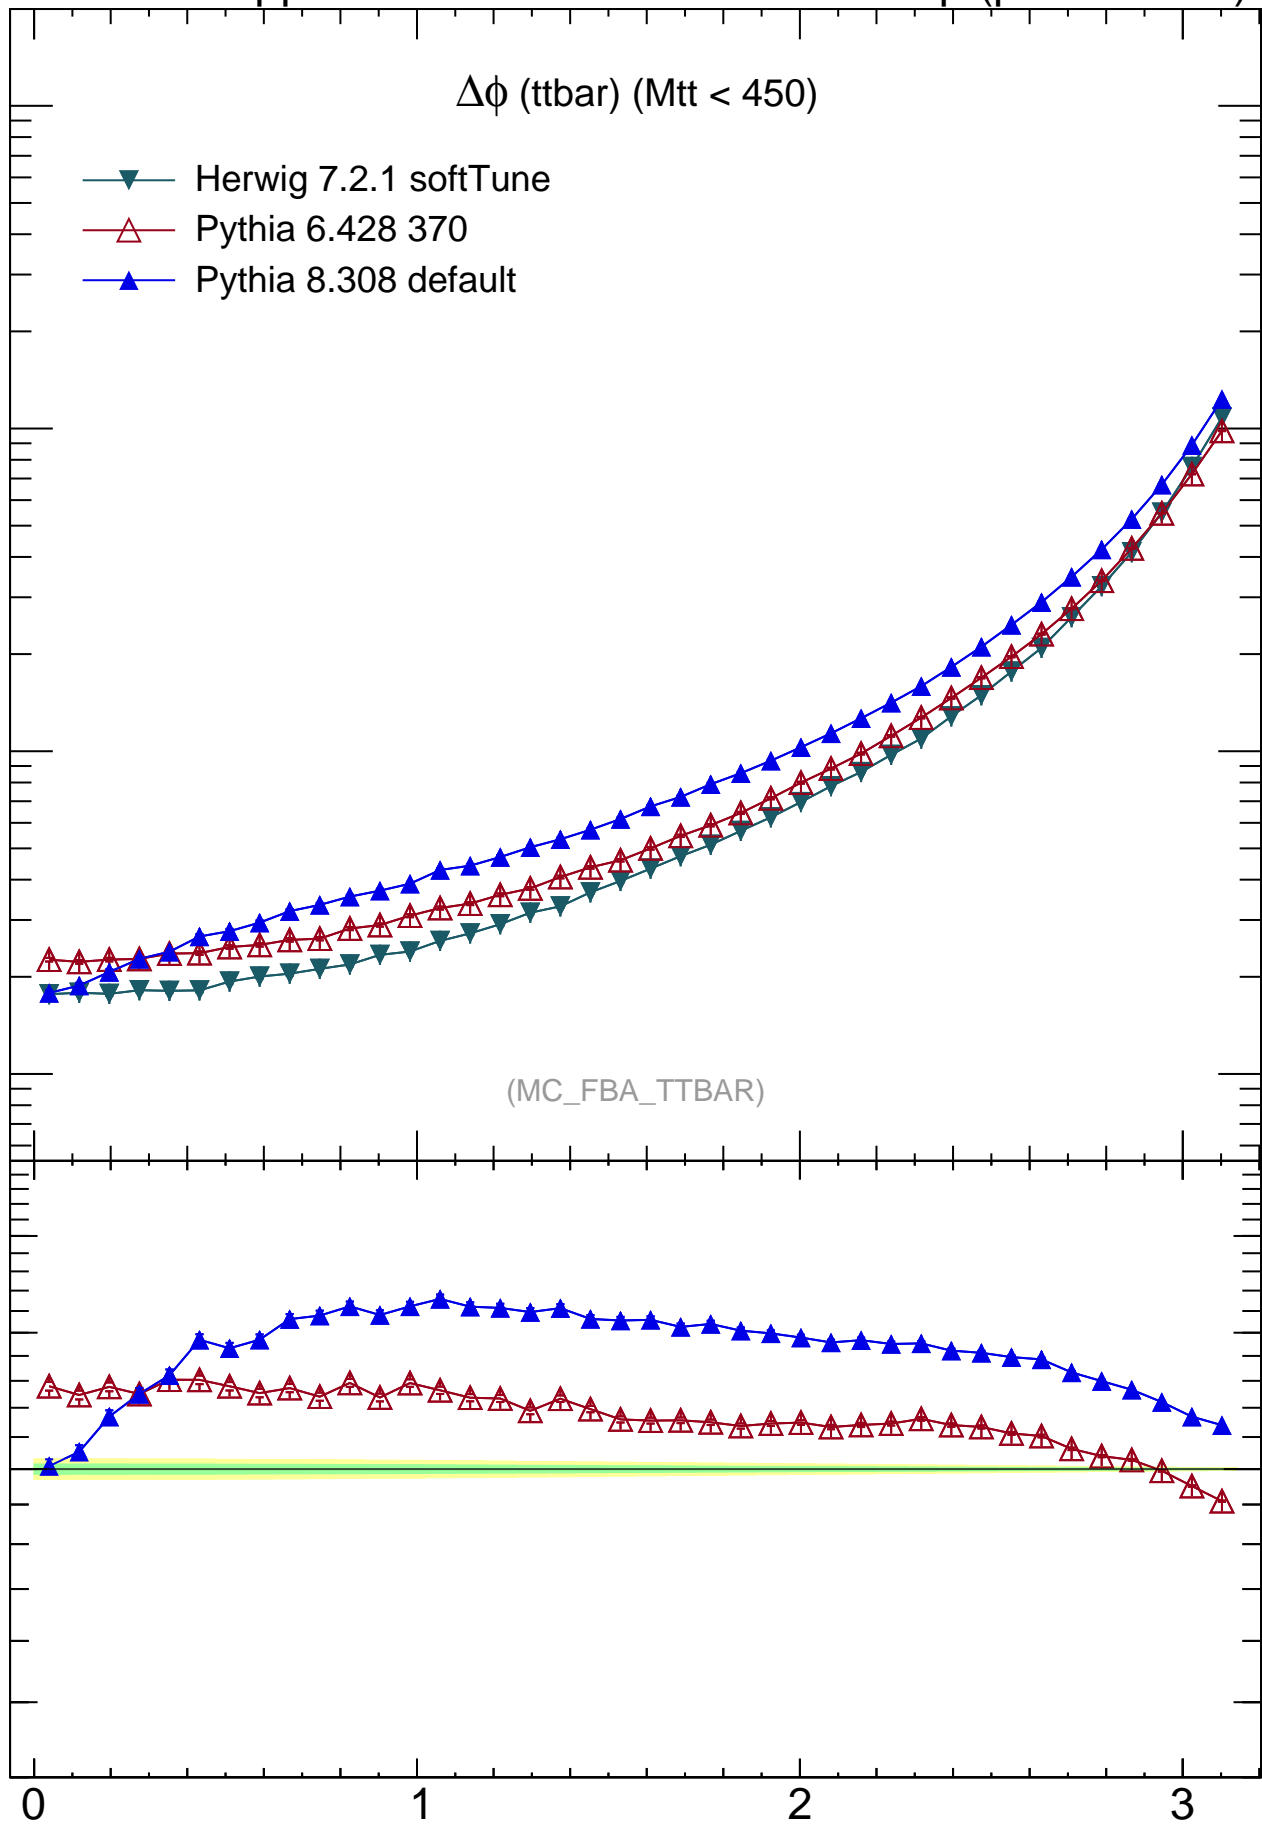

$\Delta\phi$ (ttbar) (Mtt < 450)

- Herwig 7.2.1 softTune
- Pythia 6.428 370
- Pythia 8.308 default

10³
10²
10
1
2
Ratio to Herwig 7.2.1 softTune
0.5

Rivet 3.1.10, ≥ 2.8M events
mcplots.cern.ch [arXiv:1306.3436]