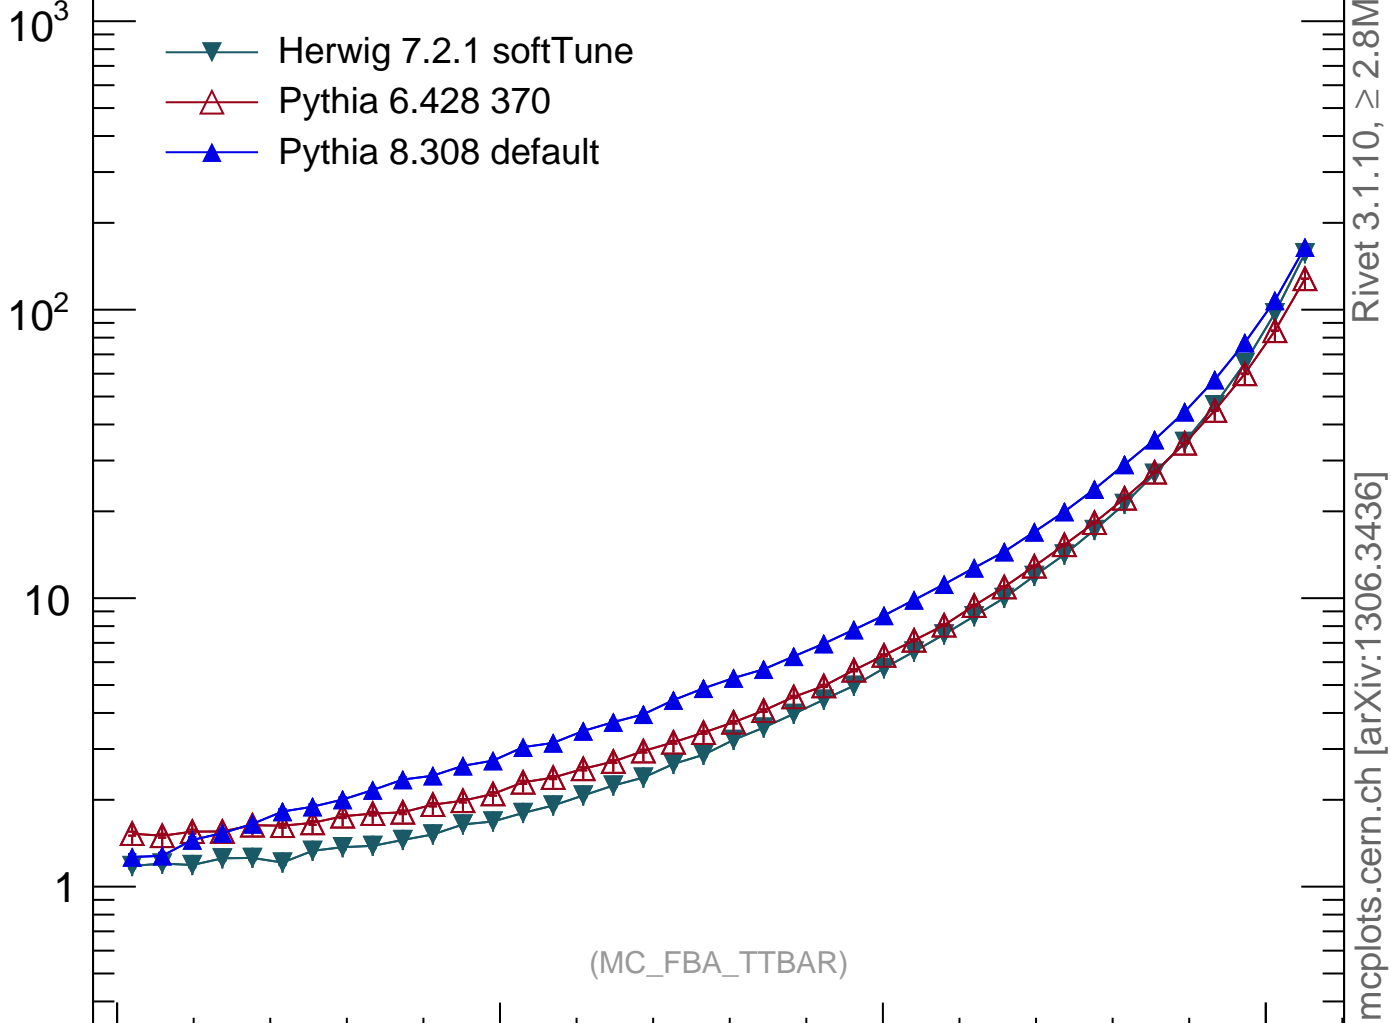

7000 GeV pp

Top (parton level)

$\Delta\phi$ (ttbar) ($dy < 0$)

- Herwig 7.2.1 softTune
- Pythia 6.428 370
- Pythia 8.308 default

(MC_FBA_TTBAR)

Ratio to Herwig 7.2.1 softTune