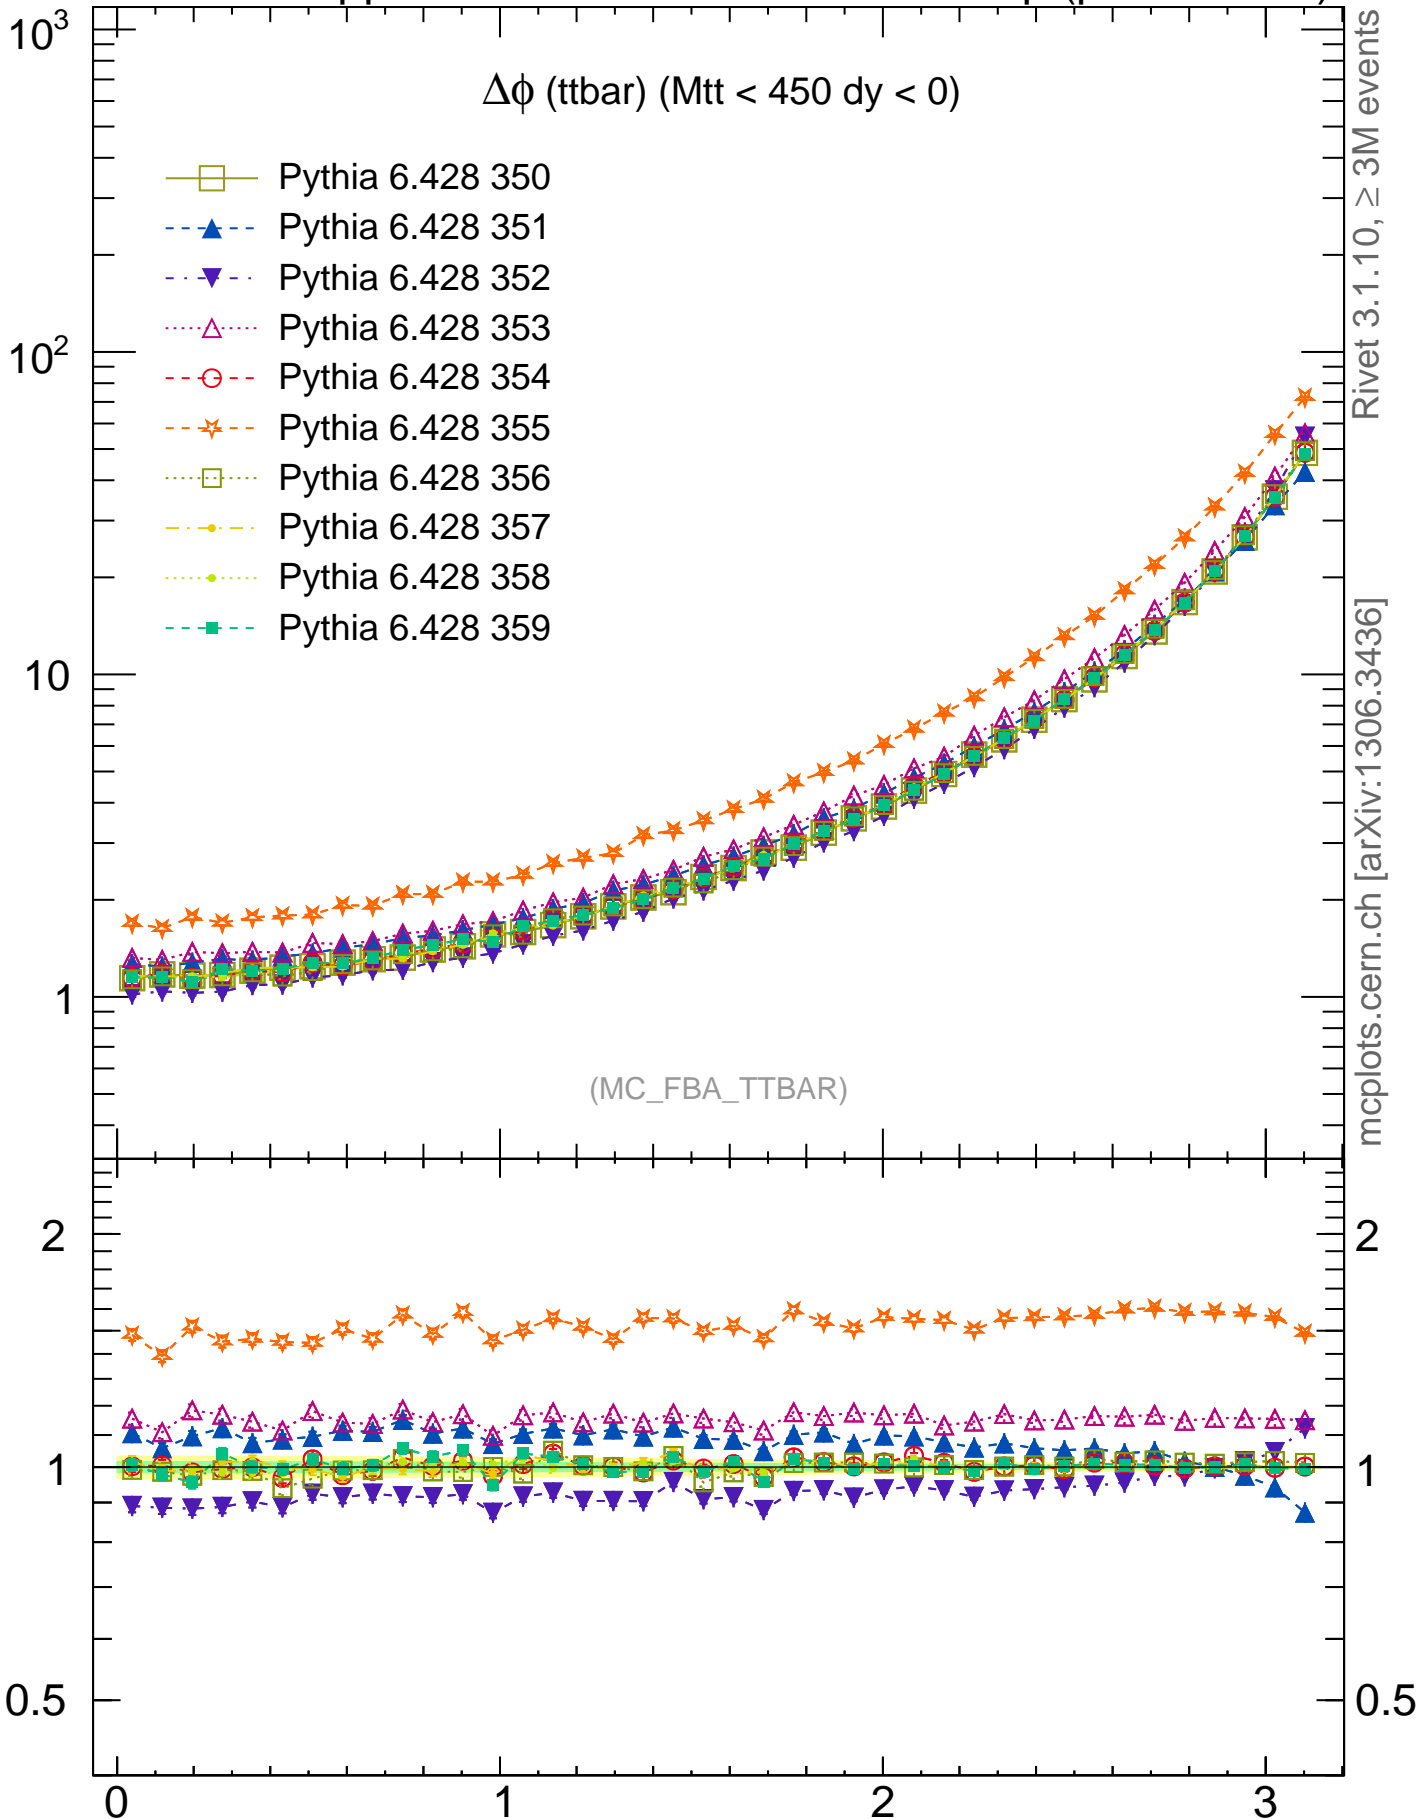

7000 GeV pp

Top (parton level)

 $\Delta\phi$ (ttbar) (Mtt < 450 dy < 0)

- Pythia 6.428 350
- -▲- - Pythia 6.428 351
- -▼- - Pythia 6.428 352
- -△- - Pythia 6.428 353
- -○- - Pythia 6.428 354
- -★- - Pythia 6.428 355
- -□- - Pythia 6.428 356
- -●- - Pythia 6.428 357
- -●- - Pythia 6.428 358
- -■- - Pythia 6.428 359

Ratio to Pythia 6.428 350

mcplots.cern.ch [arXiv:1306.3436]

Rivet 3.1.10, $\geq 3M$ events