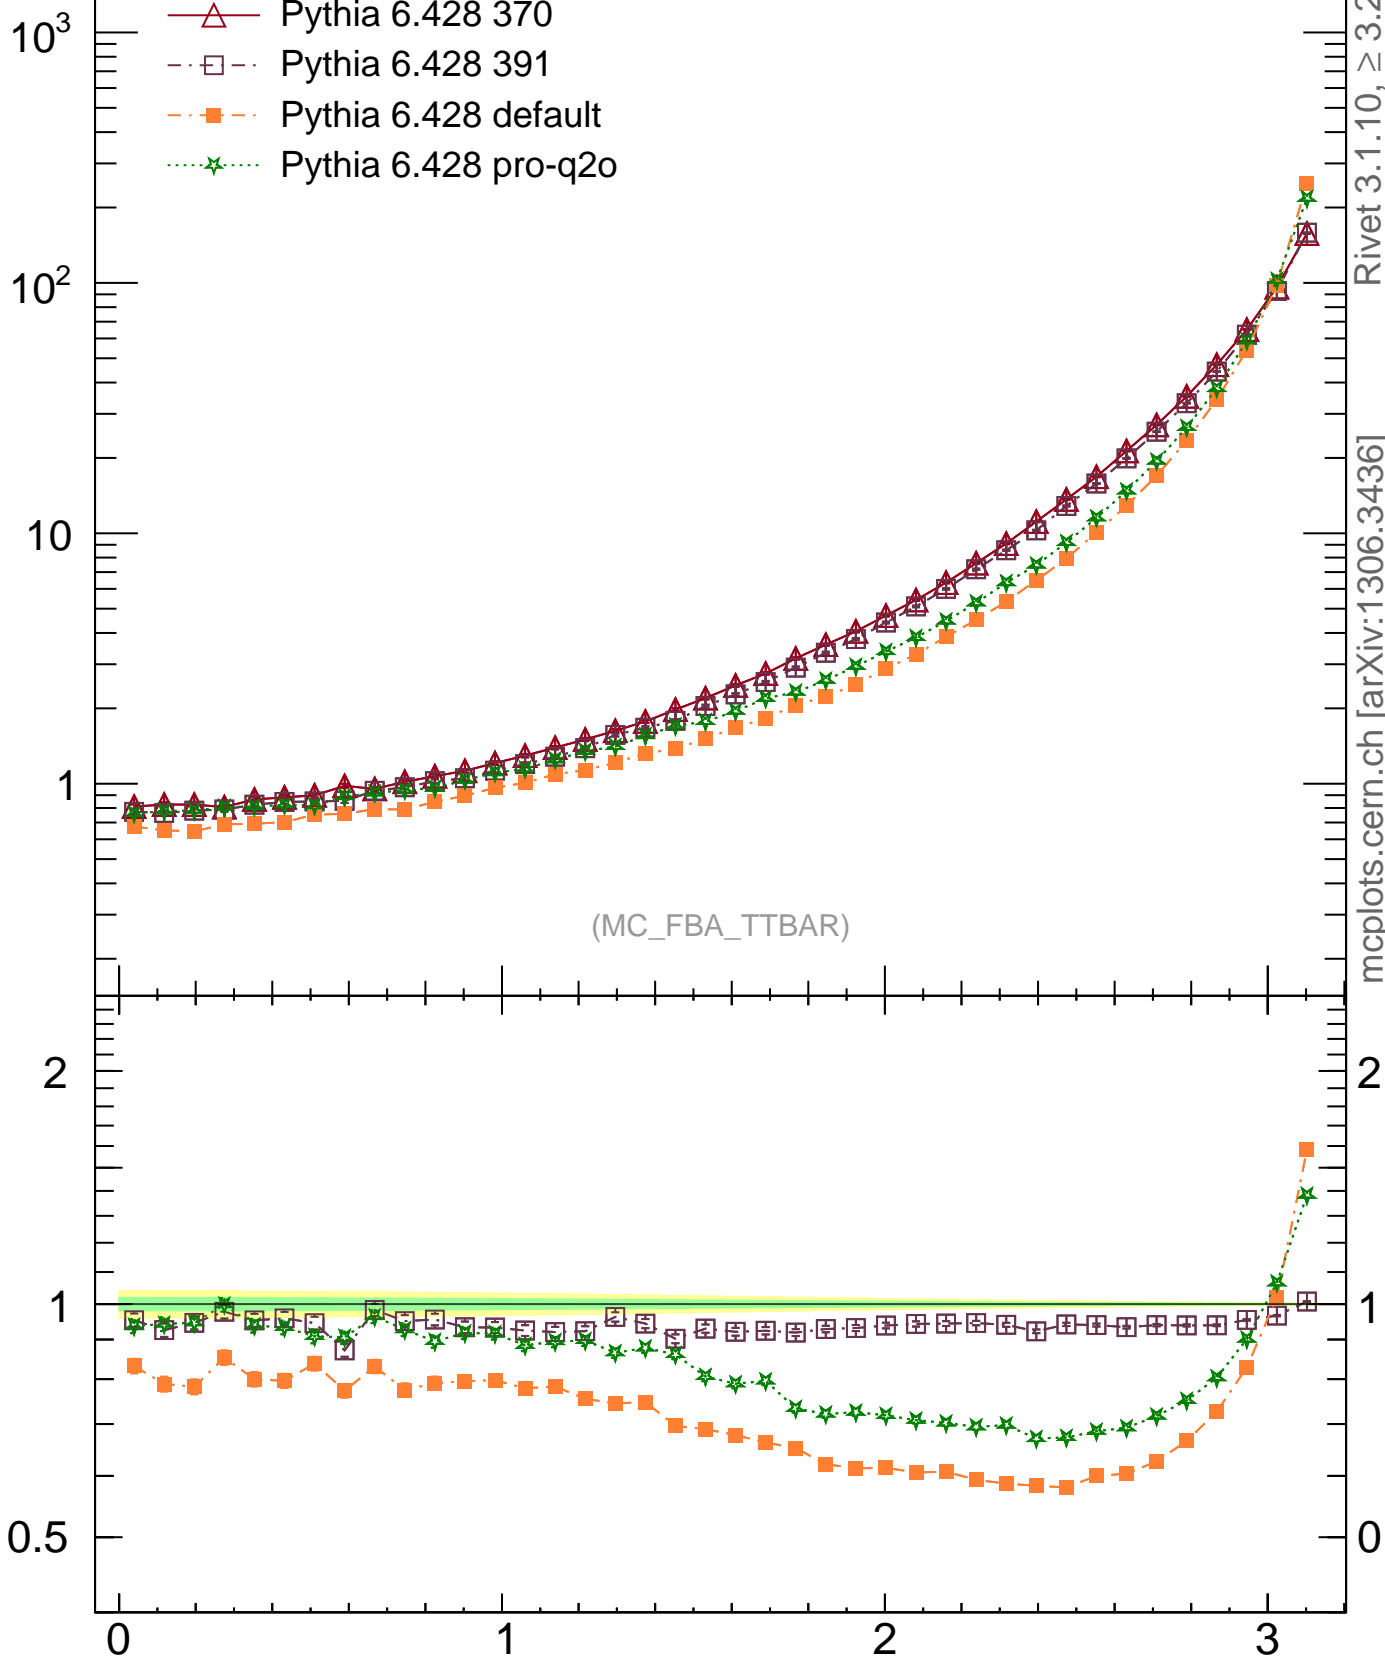

7000 GeV pp

Top (parton level)

$\Delta\phi$  (ttbar) (Mtt > 450)

- Pythia 6.428 370
- Pythia 6.428 391
- Pythia 6.428 default
- Pythia 6.428 pro-q2o

Rivet 3.1.10,  $\geq 3.2M$  events

mcplots.cern.ch [arXiv:1306.3436]

Ratio to Pythia 6.428 370