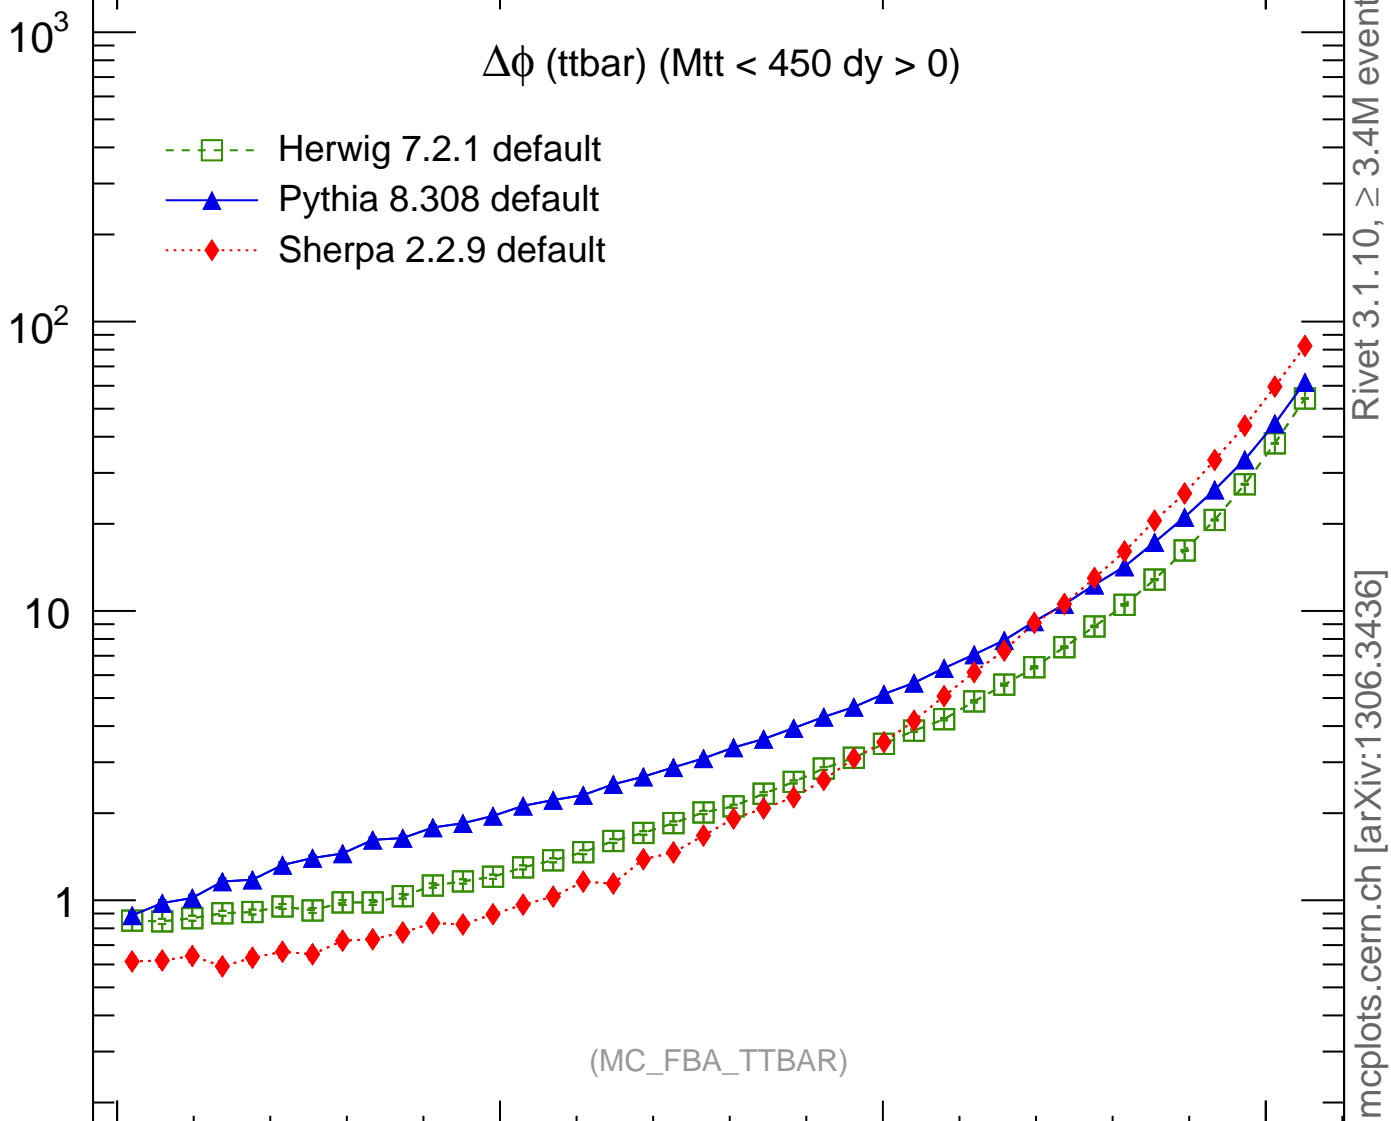

7000 GeV pp

Top (parton level)

$\Delta\phi$ (ttbar) (Mtt < 450 dy > 0)

- Herwig 7.2.1 default
- Pythia 8.308 default
- Sherpa 2.2.9 default

Rivet 3.1.10, ≥ 3.4 M events
mcplots.cern.ch [arXiv:1306.3436]

(MC_FBA_TTBAR)

Ratio to Herwig 7.2.1 default