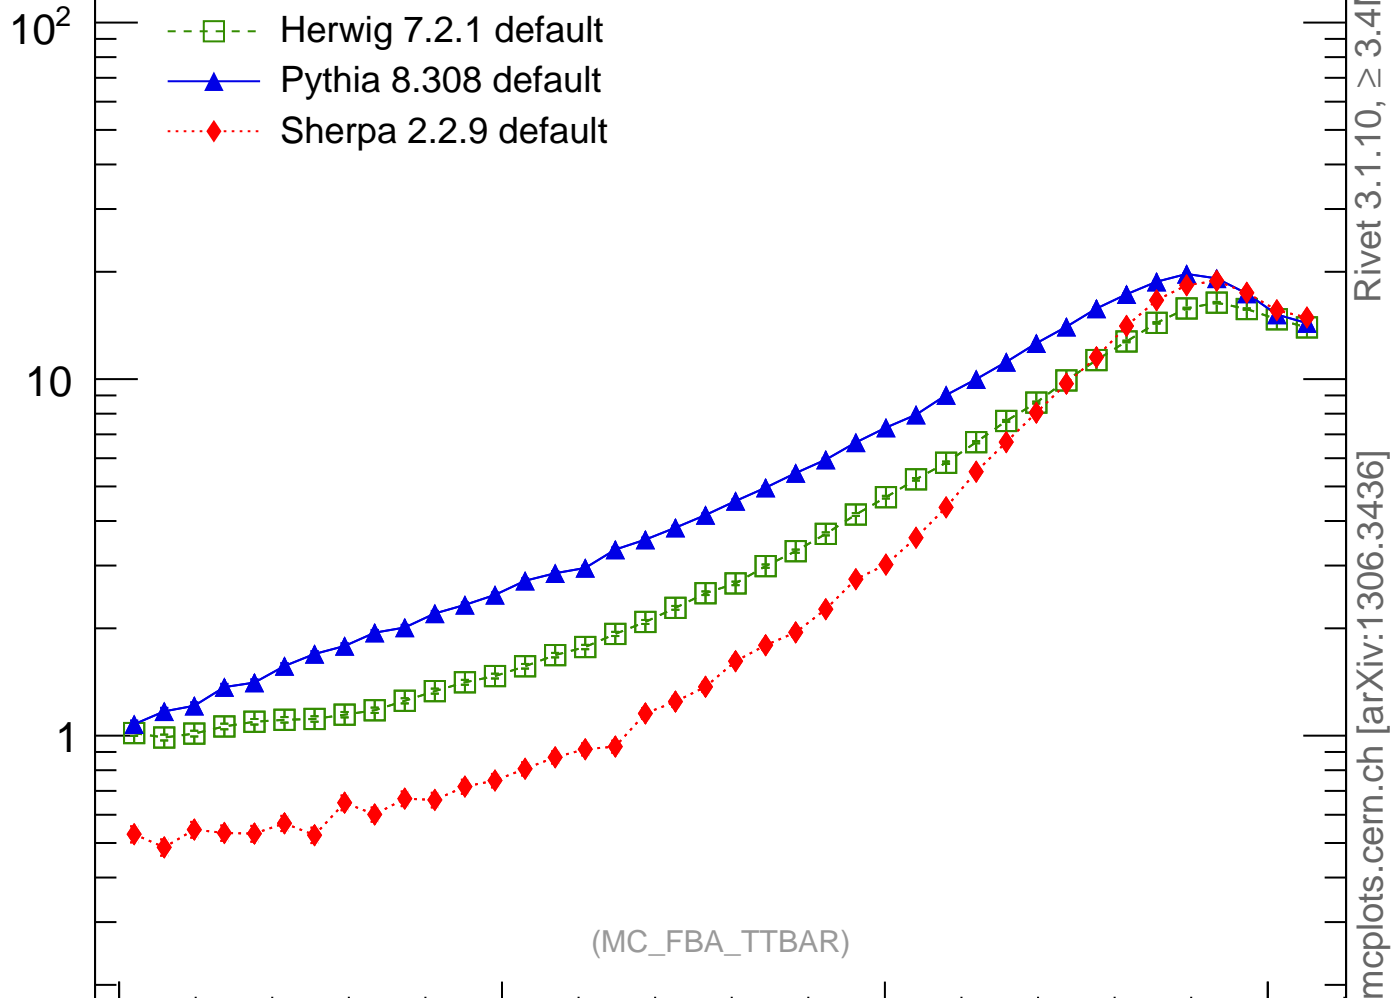

$\Delta\phi$  (ttbar) ( $p_{Tt} > 50$  dy > 0)

- Herwig 7.2.1 default
- ▲-- Pythia 8.308 default
- ♦- Sherpa 2.2.9 default

(MC\_FBA\_TTBAR)

Ratio to Herwig 7.2.1 default