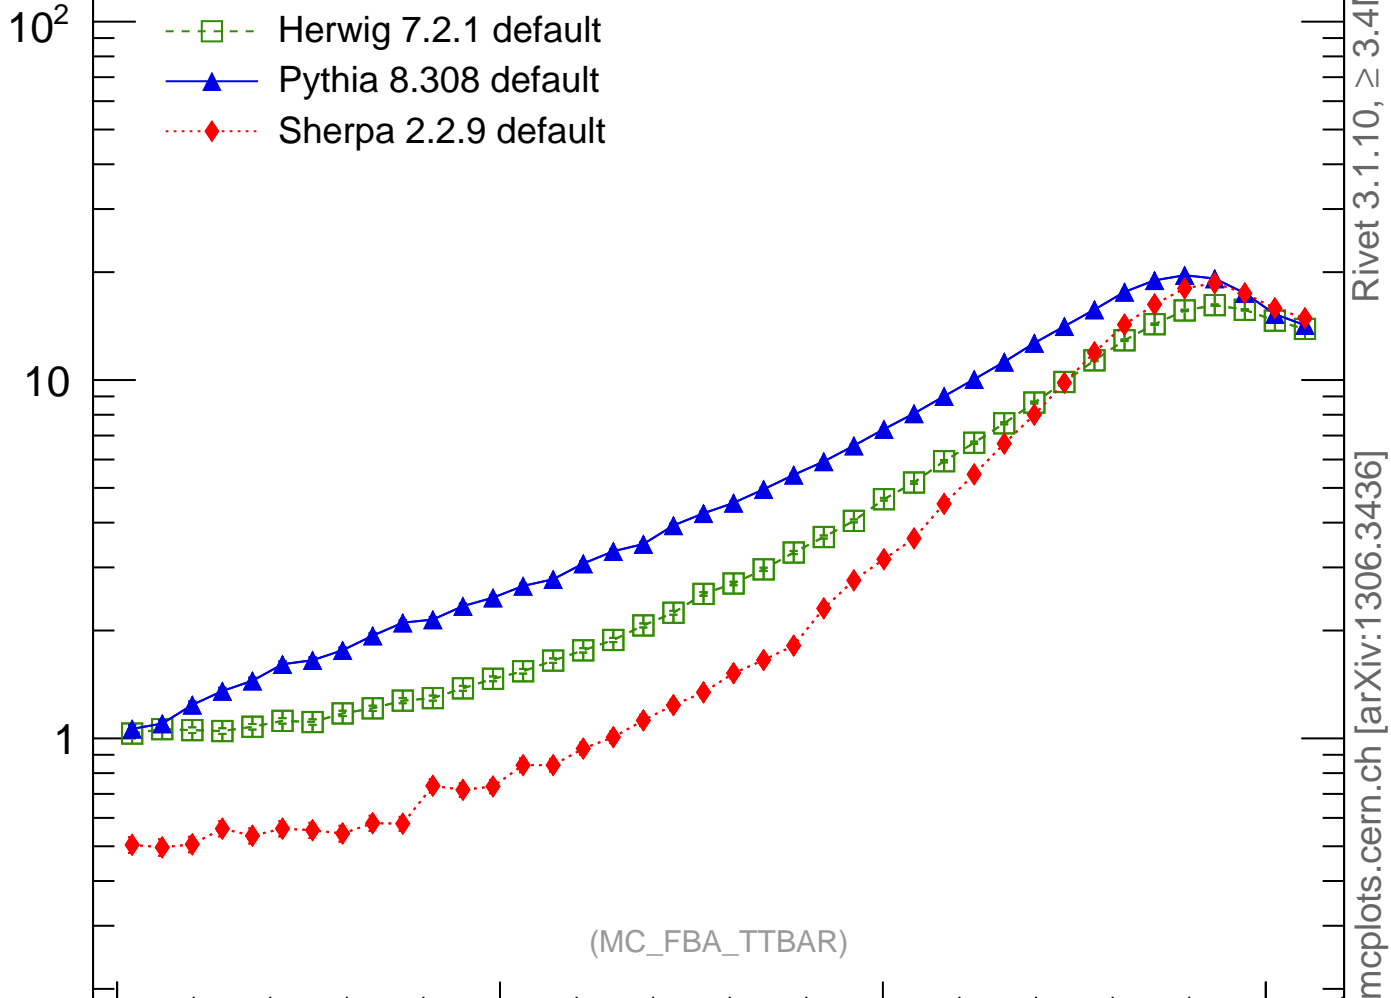

$\Delta\phi$ (ttbar) ($p_{Tt} > 50$ dy < 0)

- Herwig 7.2.1 default
- Pythia 8.308 default
- Sherpa 2.2.9 default

(MC_FBA_TTBAR)

Ratio to Herwig 7.2.1 default