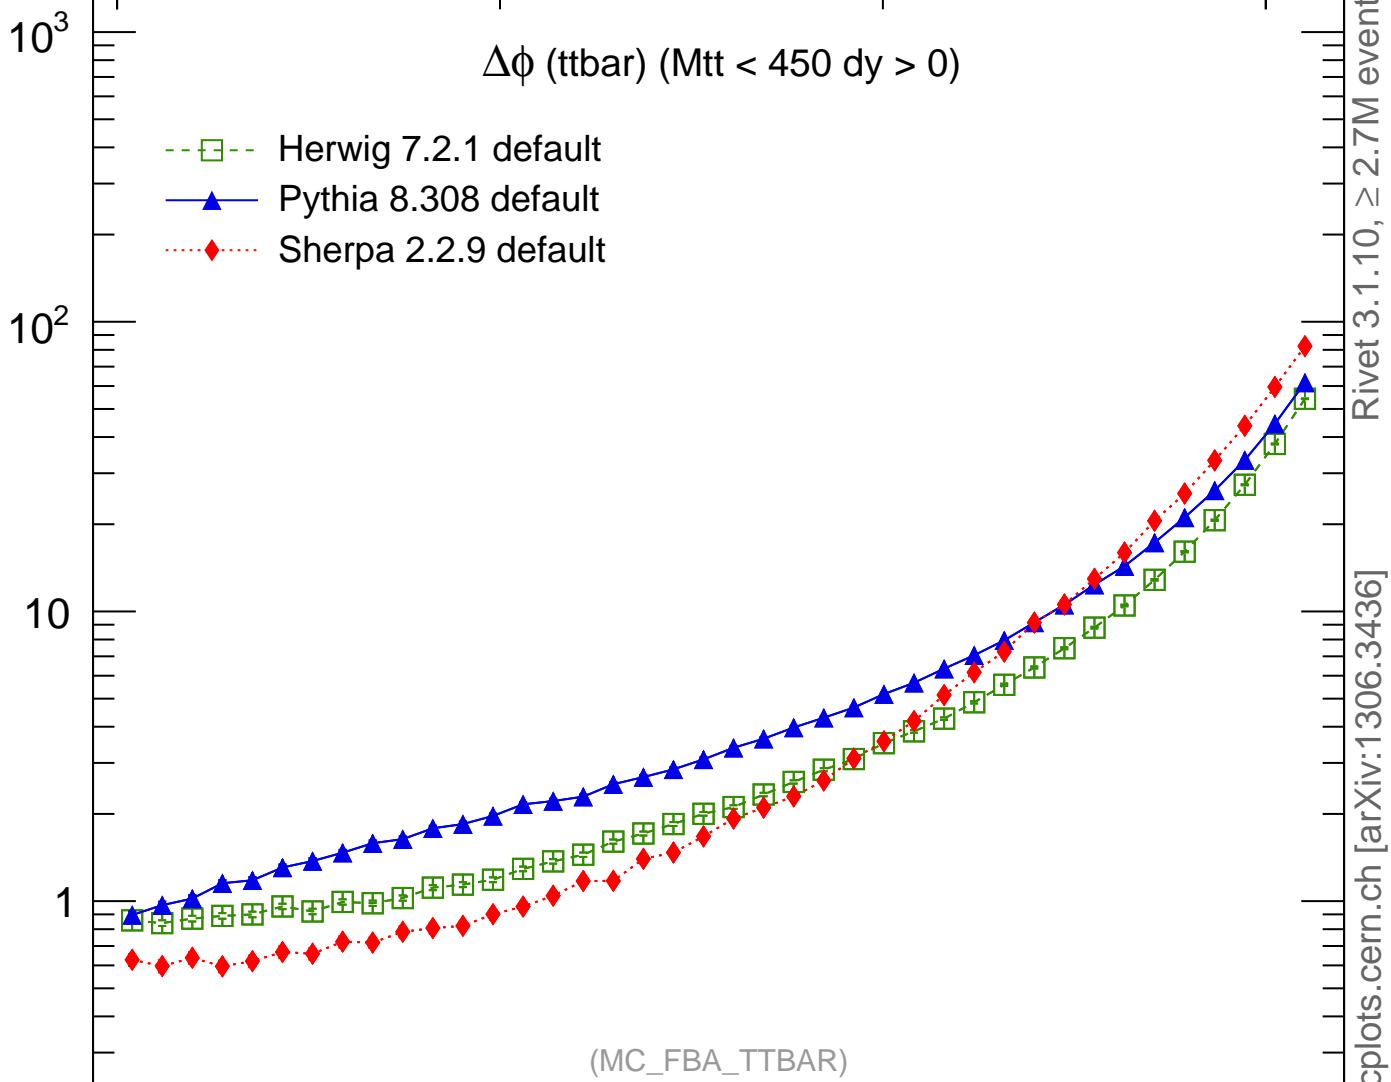

7000 GeV pp

Top (parton level)

$\Delta\phi$ (ttbar) (Mtt < 450 dy > 0)

- Herwig 7.2.1 default
- Pythia 8.308 default
- Sherpa 2.2.9 default

Rivet 3.1.10, $\geq 2.7M$ events
mcplots.cern.ch [arXiv:1306.3436]

(MC_FBA_TTBAR)

Ratio to Herwig 7.2.1 default