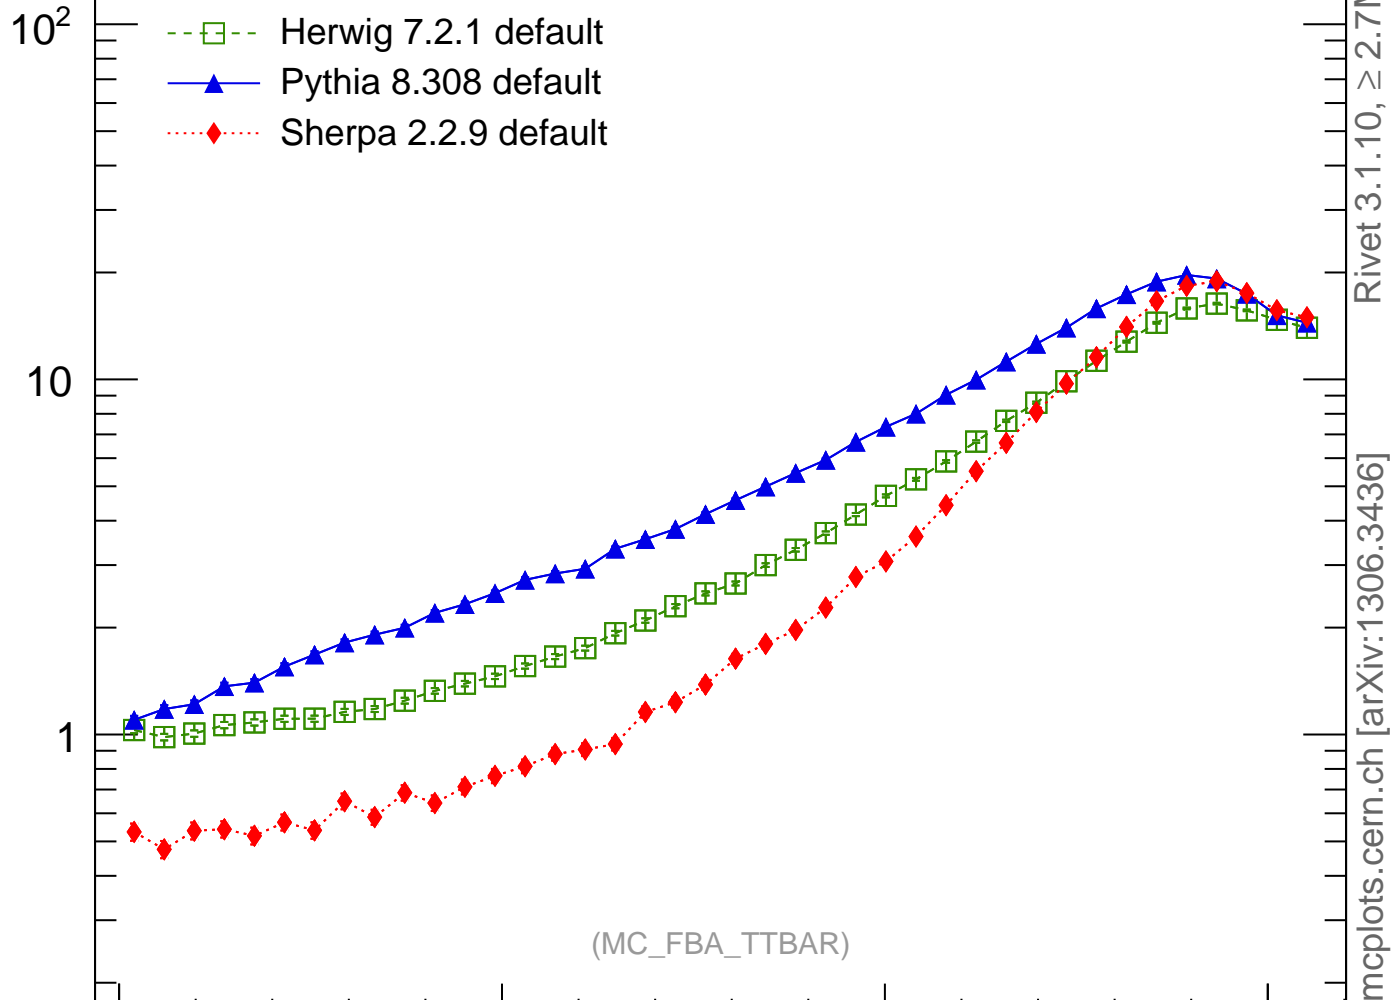

$\Delta\phi$  (ttbar) ( $p_{Tt} > 50$  dy > 0)

- Herwig 7.2.1 default
- Pythia 8.308 default
- Sherpa 2.2.9 default

(MC\_FBA\_TTBAR)

Ratio to Herwig 7.2.1 default