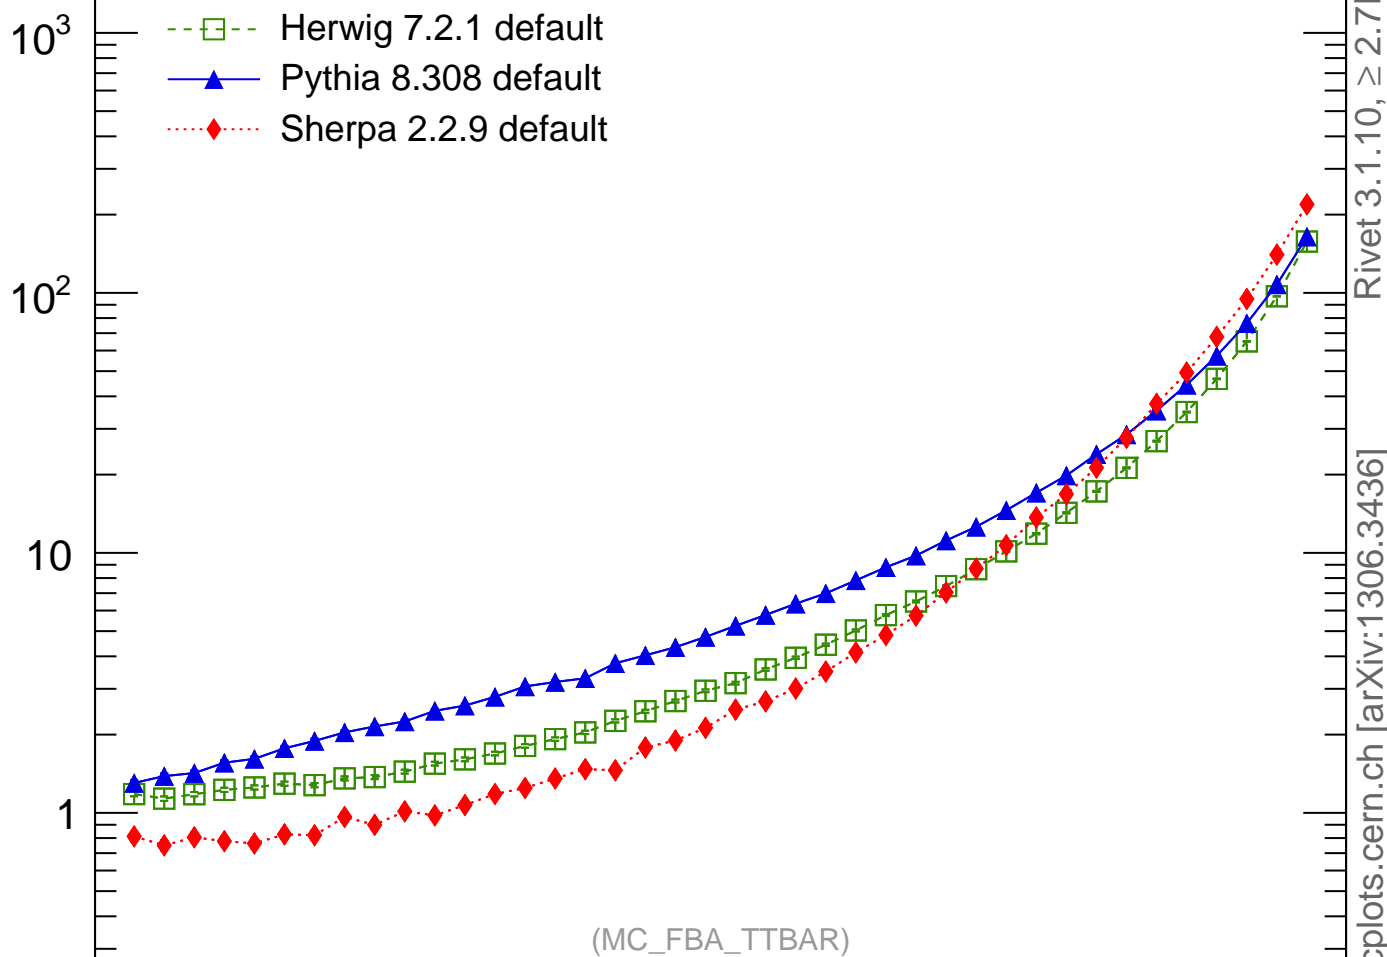

7000 GeV pp

Top (parton level)

 $\Delta\phi$ (ttbar) ($d\gamma > 0$)

- Herwig 7.2.1 default
- Pythia 8.308 default
- Sherpa 2.2.9 default

(MC_FBA_TTBAR)

Ratio to Herwig 7.2.1 default