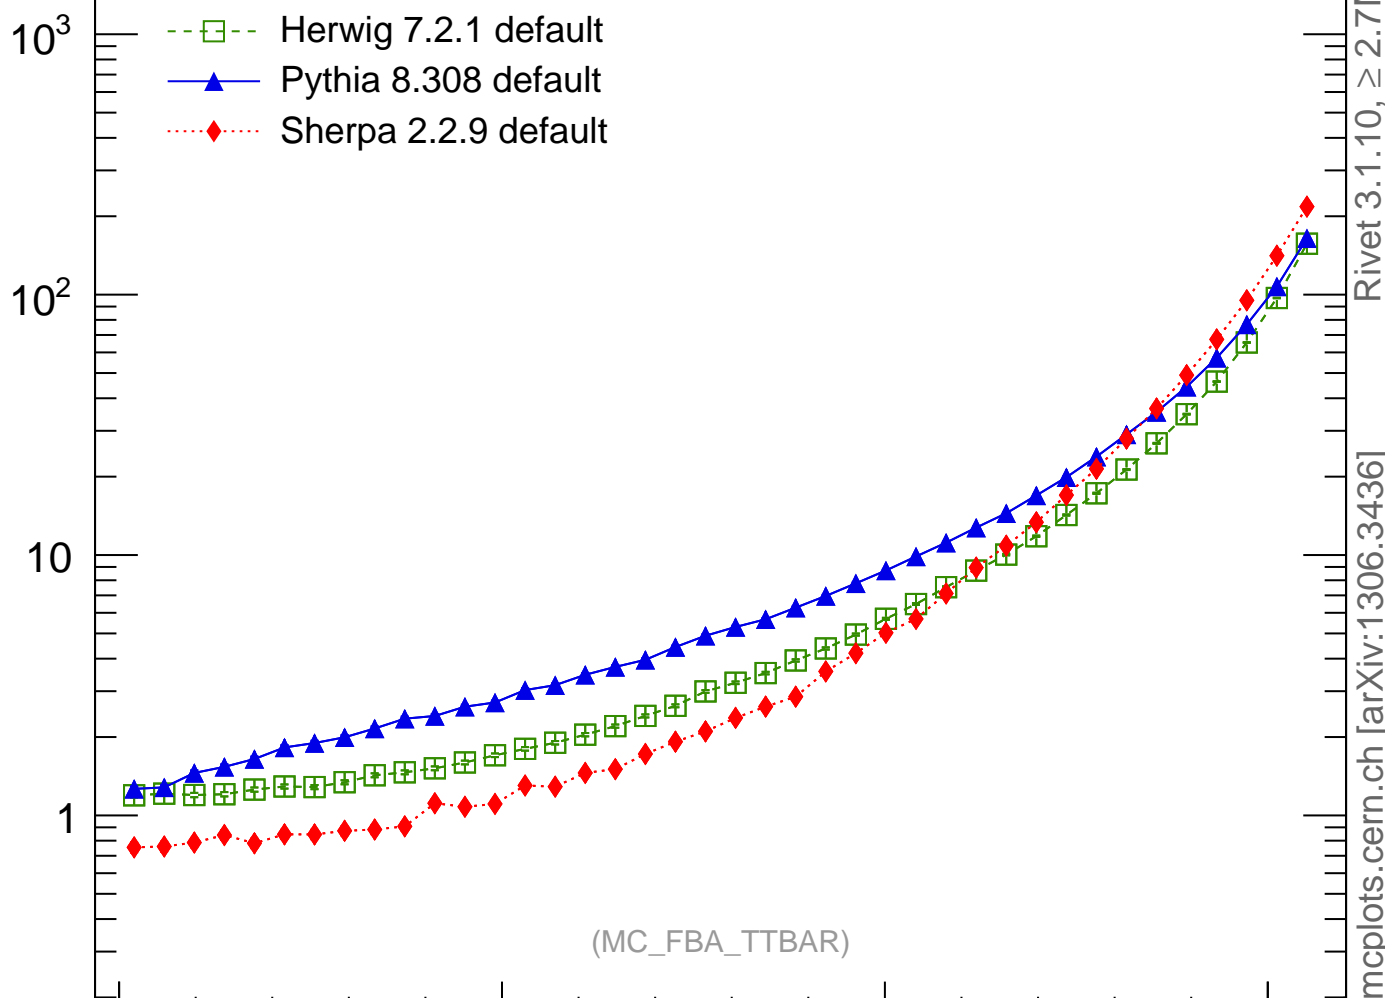

7000 GeV pp

Top (parton level)

 $\Delta\phi$ (ttbar) ($d\gamma < 0$)

- Herwig 7.2.1 default
- Pythia 8.308 default
- Sherpa 2.2.9 default

Rivet 3.1.10, ≥ 2.7 M events

mcplots.cern.ch [arXiv:1306.3436]

(MC_FBA_TTBAR)

Ratio to Herwig 7.2.1 default