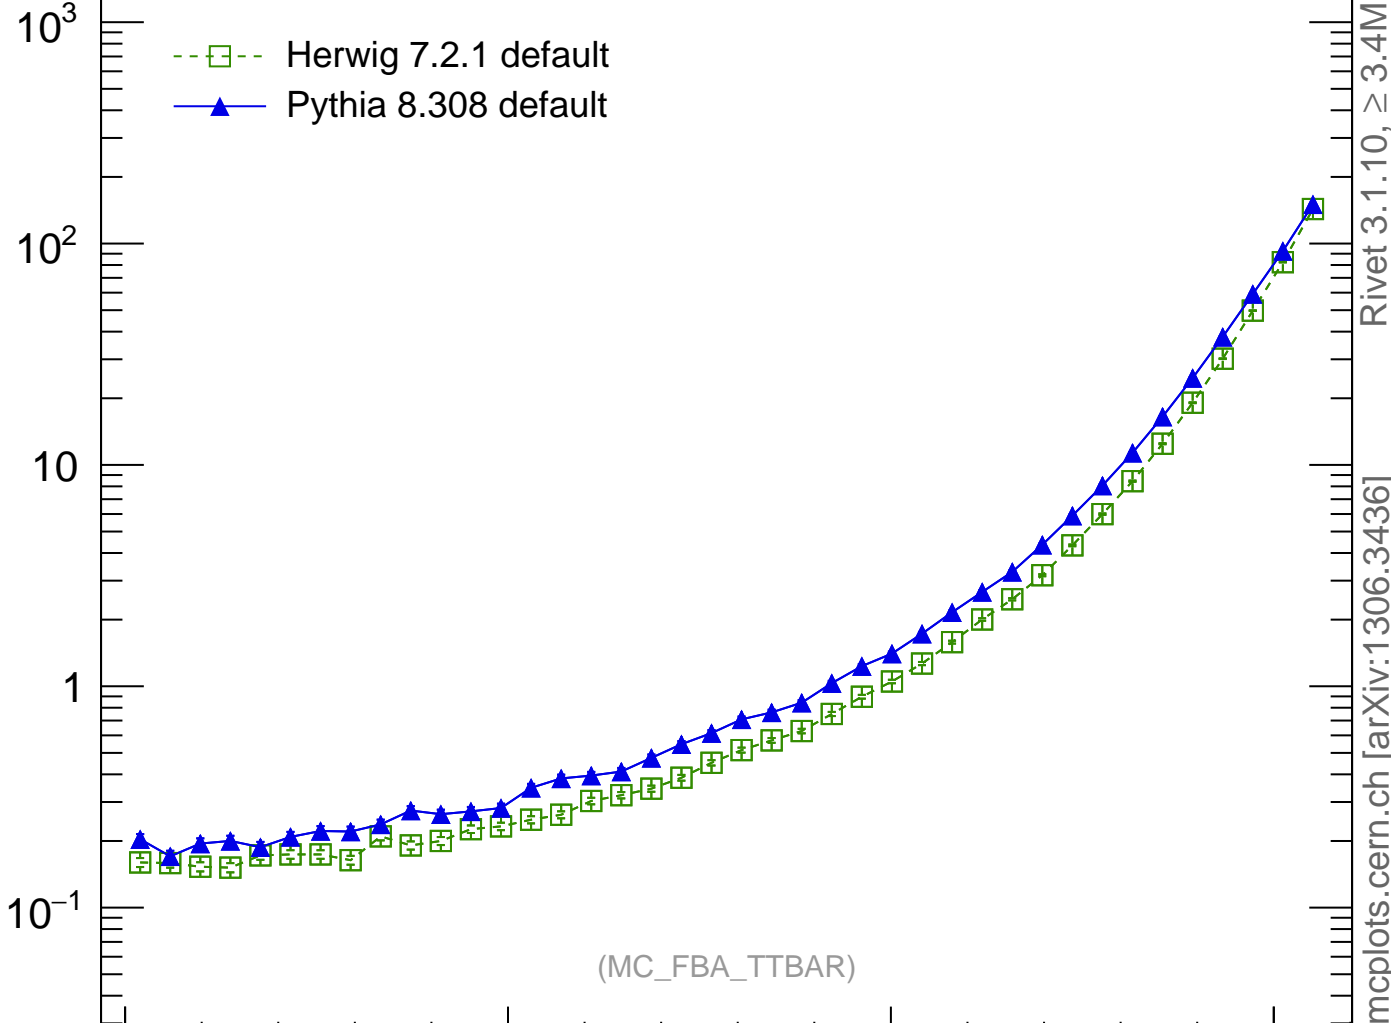

$\Delta\phi$ (ttbar) (pTtt < 50 dy < 0)

- Herwig 7.2.1 default
- Pythia 8.308 default

Rivet 3.1.10, ≥ 3.4 M events

mcplots.cern.ch [arXiv:1306.3436]

(MC_FBA_TTBAR)

Ratio to Herwig 7.2.1 default