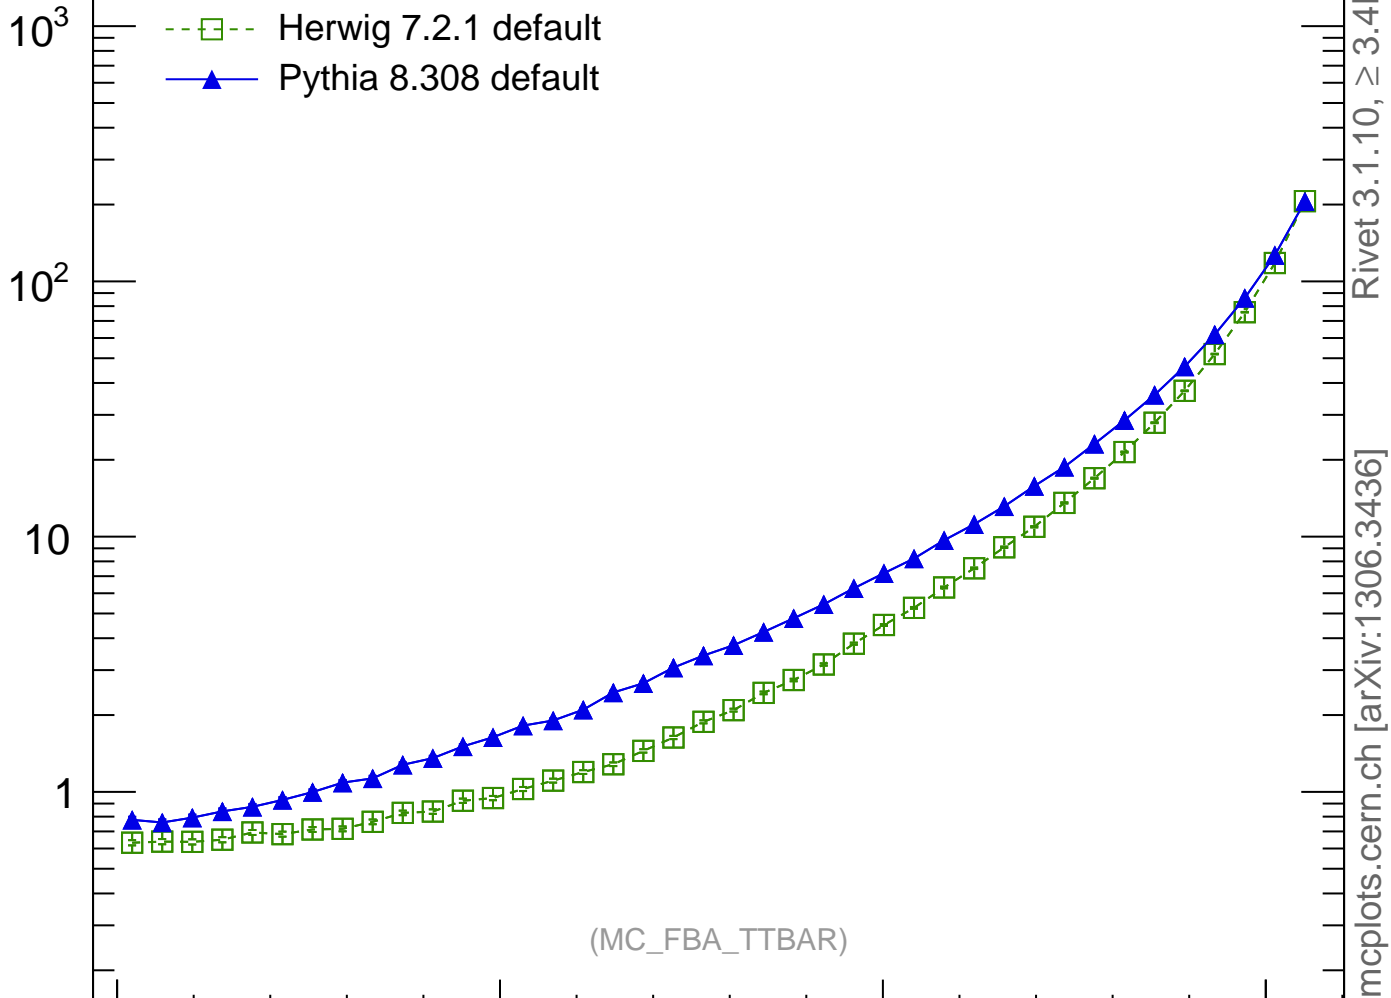

$\Delta\phi$ (ttbar) (Mtt > 450)

Herwig 7.2.1 default
Pythia 8.308 default

(MC_FBA_TTBAR)

Ratio to Herwig 7.2.1 default