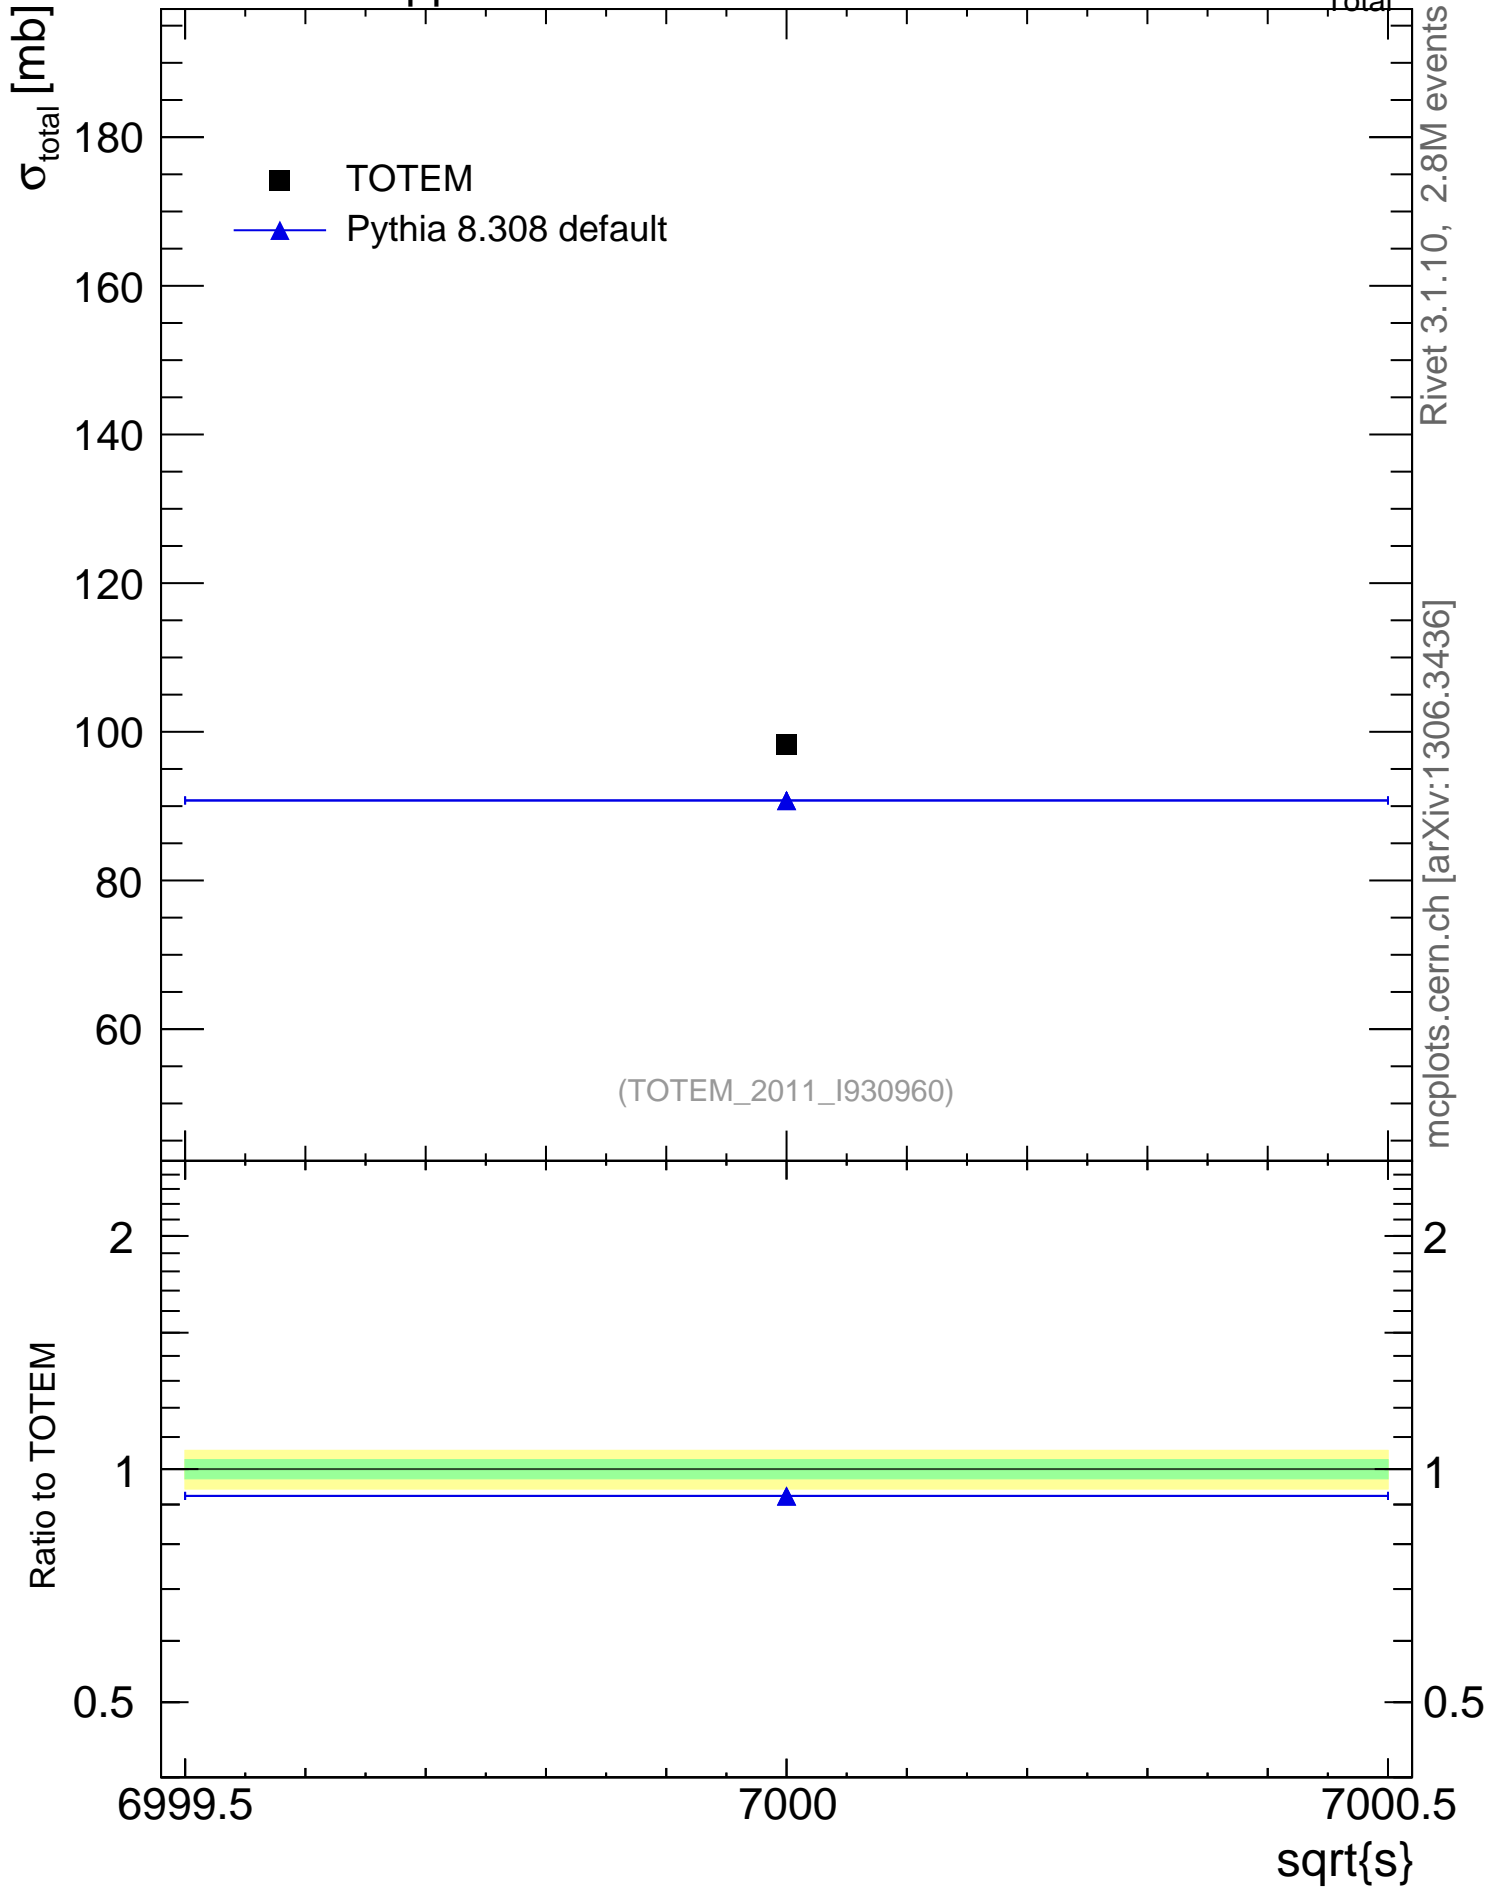

7000 GeV pp

$\sigma_{\text{Total}}$

■ TOTEM  
▲ Pythia 8.308 default

(TOTEM\_2011\_I930960)

Rivet 3.1.10, 2.8M events  
mcplots.cern.ch [arXiv:1306.3436]