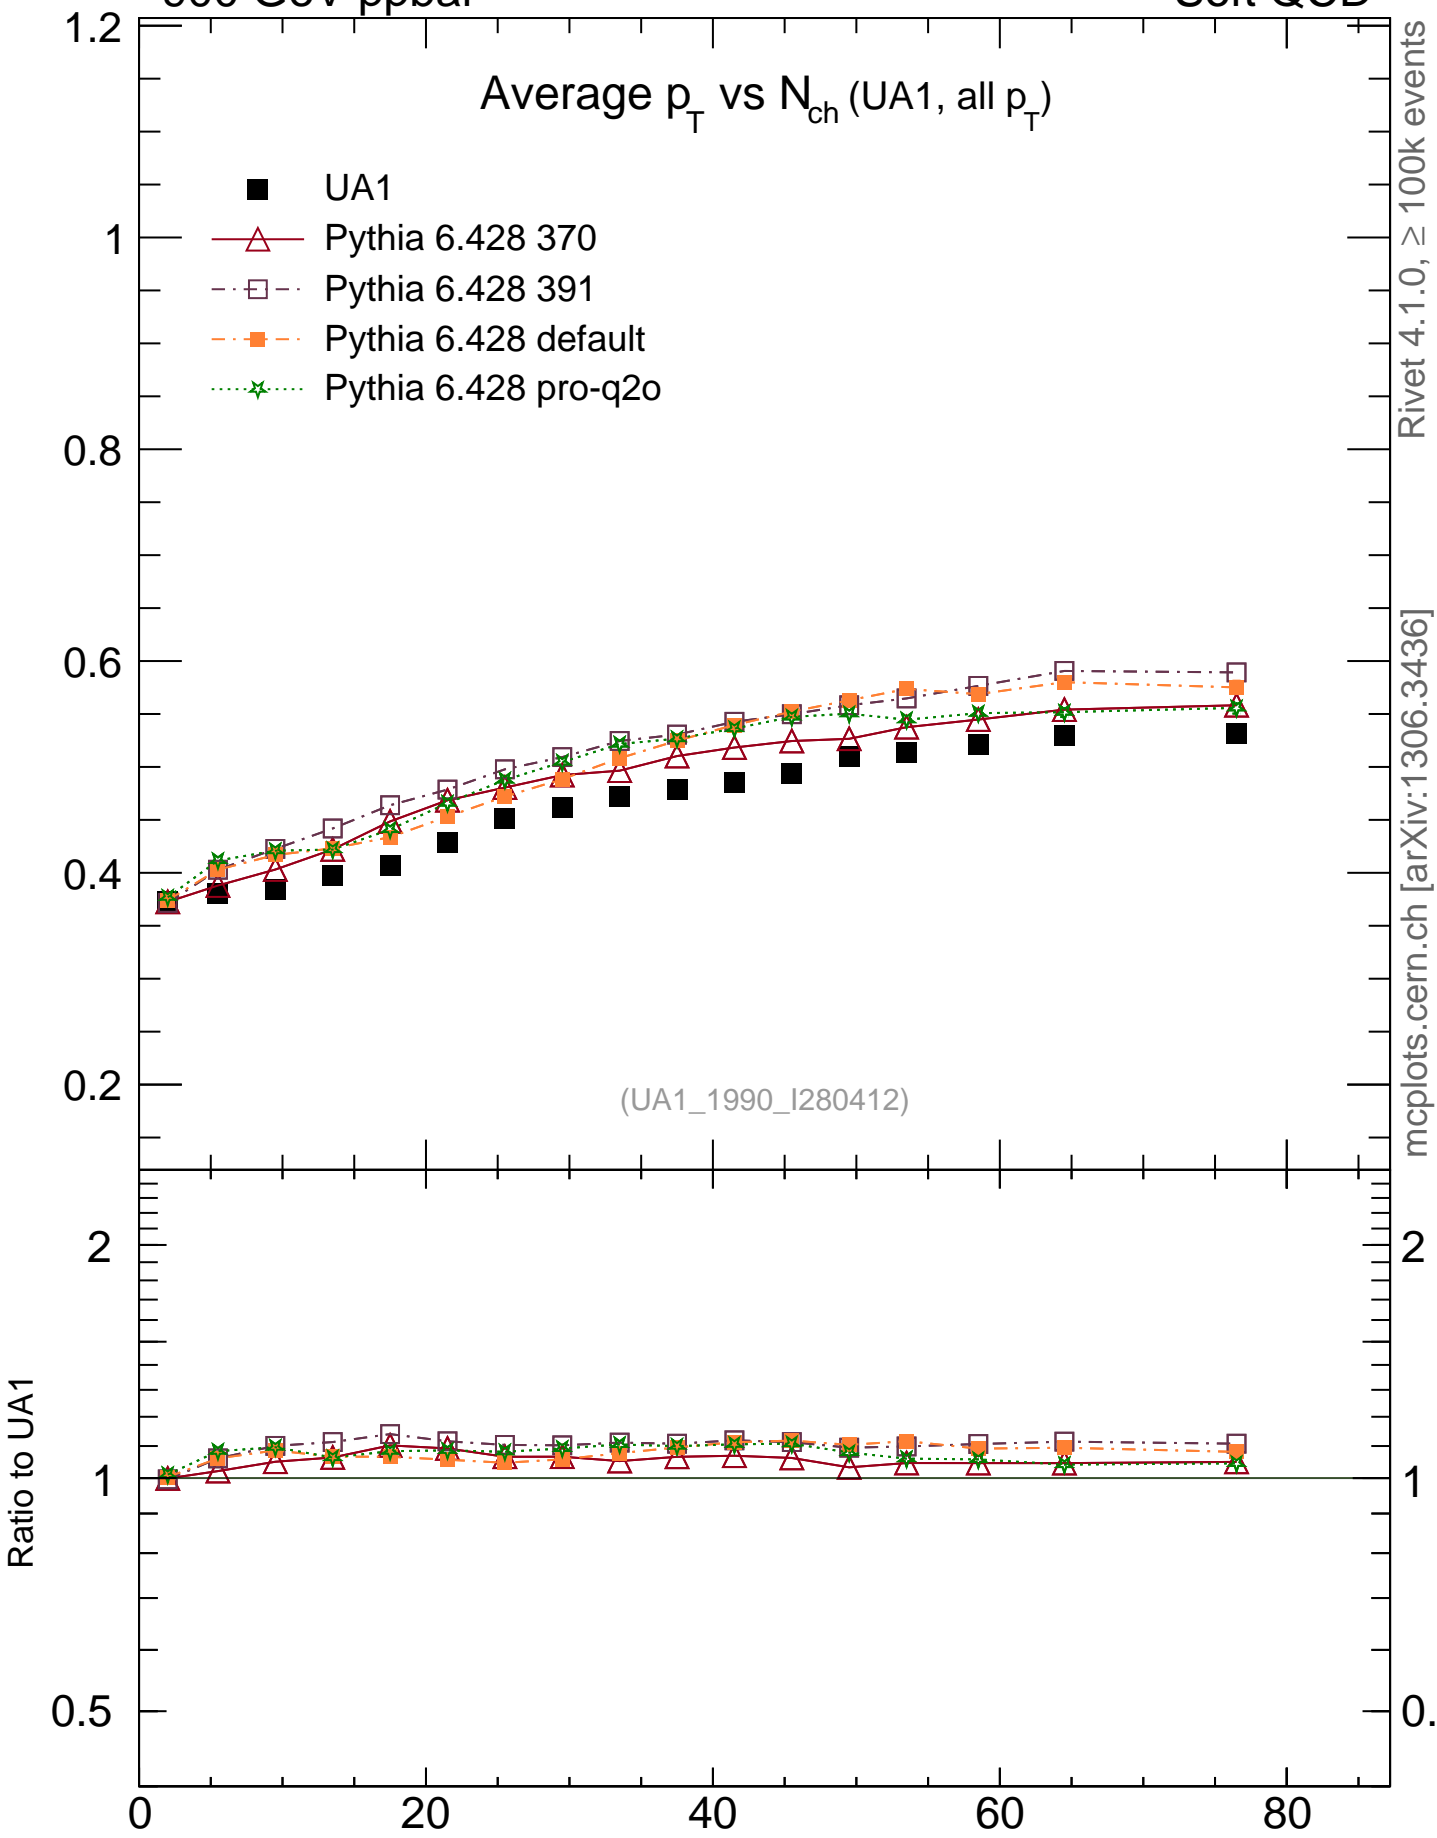

Average p_T vs N_{ch} (UA1, all p_T)

- UA1
- △— Pythia 6.428 370
- - □ - - Pythia 6.428 391
- - ■ - - Pythia 6.428 default
- - ☆ - - Pythia 6.428 pro-q2o

mcplots.cern.ch [arXiv:1306.3436]

Rivet 4.1.0, $\geq 100k$ events