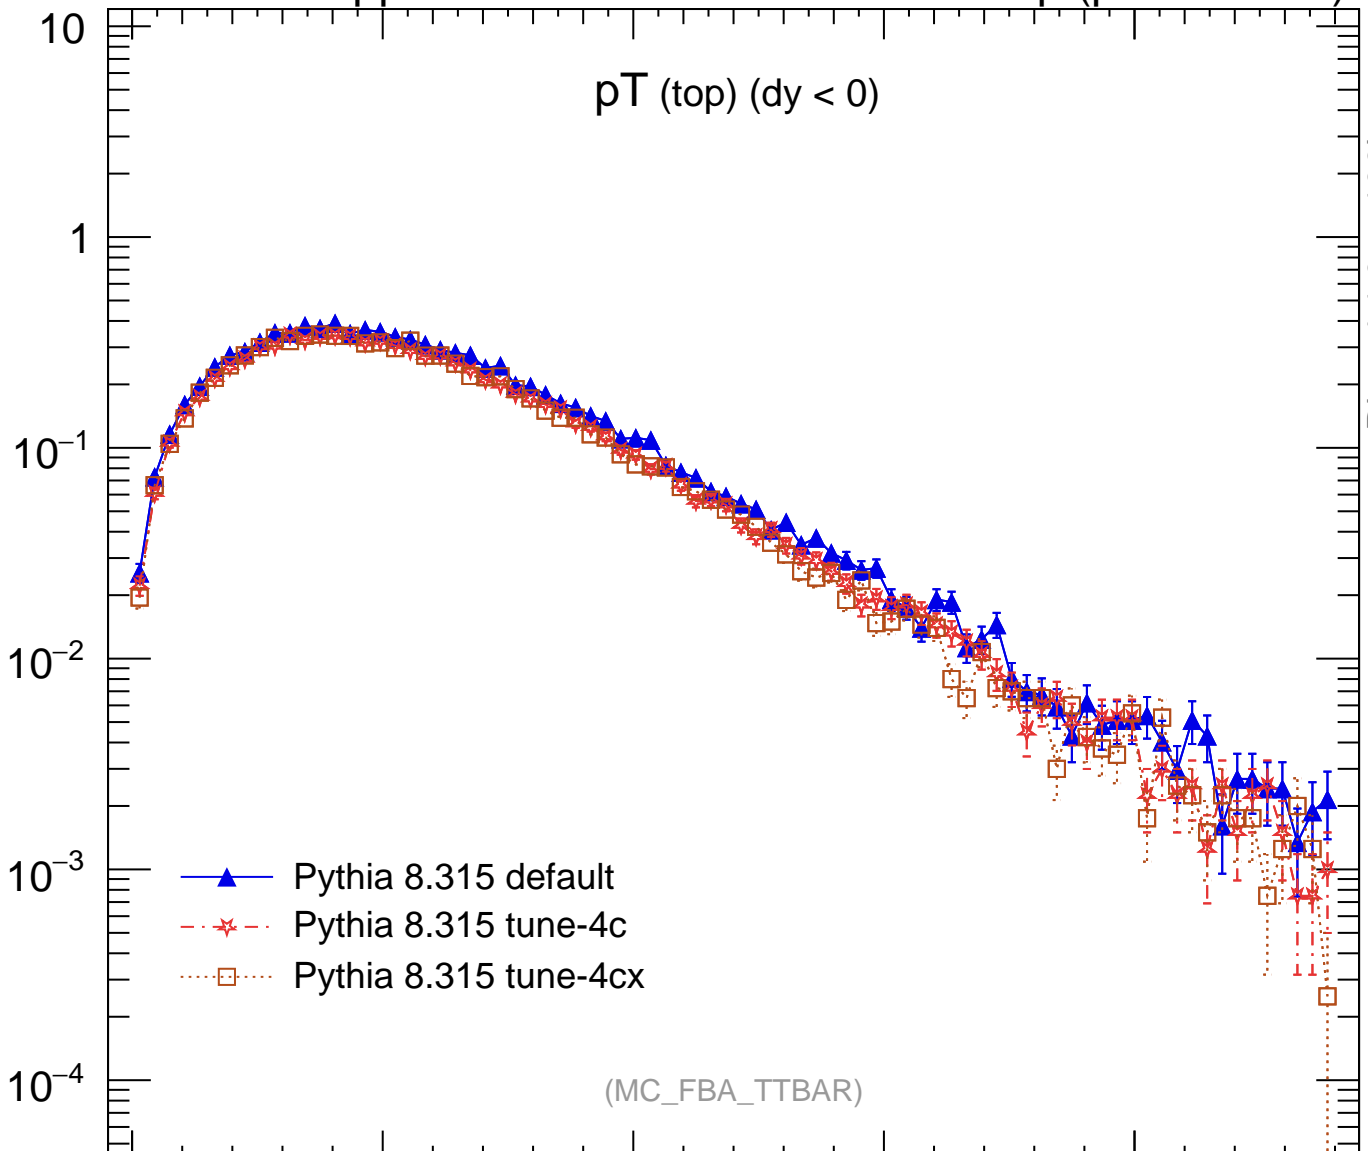

7000 GeV pp

Top (parton level)

p_T (top) ($dy < 0$)

Rivet 4.1.0, $\geq 100k$ events
mcplots.cern.ch [arXiv:2401.10621]

- Pythia 8.315 default
- Pythia 8.315 tune-4c
- Pythia 8.315 tune-4cx

(MC_FBA_TTBAR)

Ratio to Pythia 8.315 default