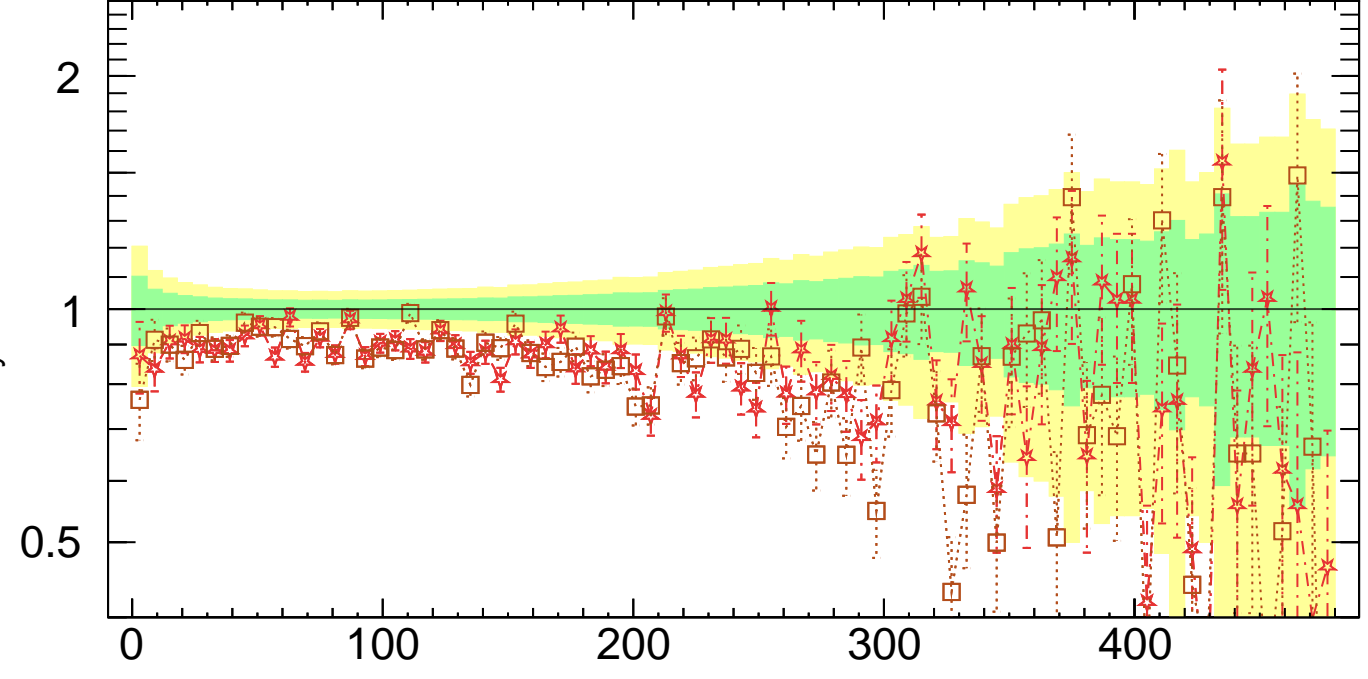

7000 GeV pp

Top (parton level)

p_T (top) ($dy < 0$)

Rivet 4.1.0, $\geq 100k$ events
mcplots.cern.ch [arXiv:2401.10621]

- Pythia 8.315 default
- Pythia 8.315 tune-4c
- Pythia 8.315 tune-4cx

(MC_FBA_TTBAR)

Ratio to Pythia 8.315 default

2
1
0.5