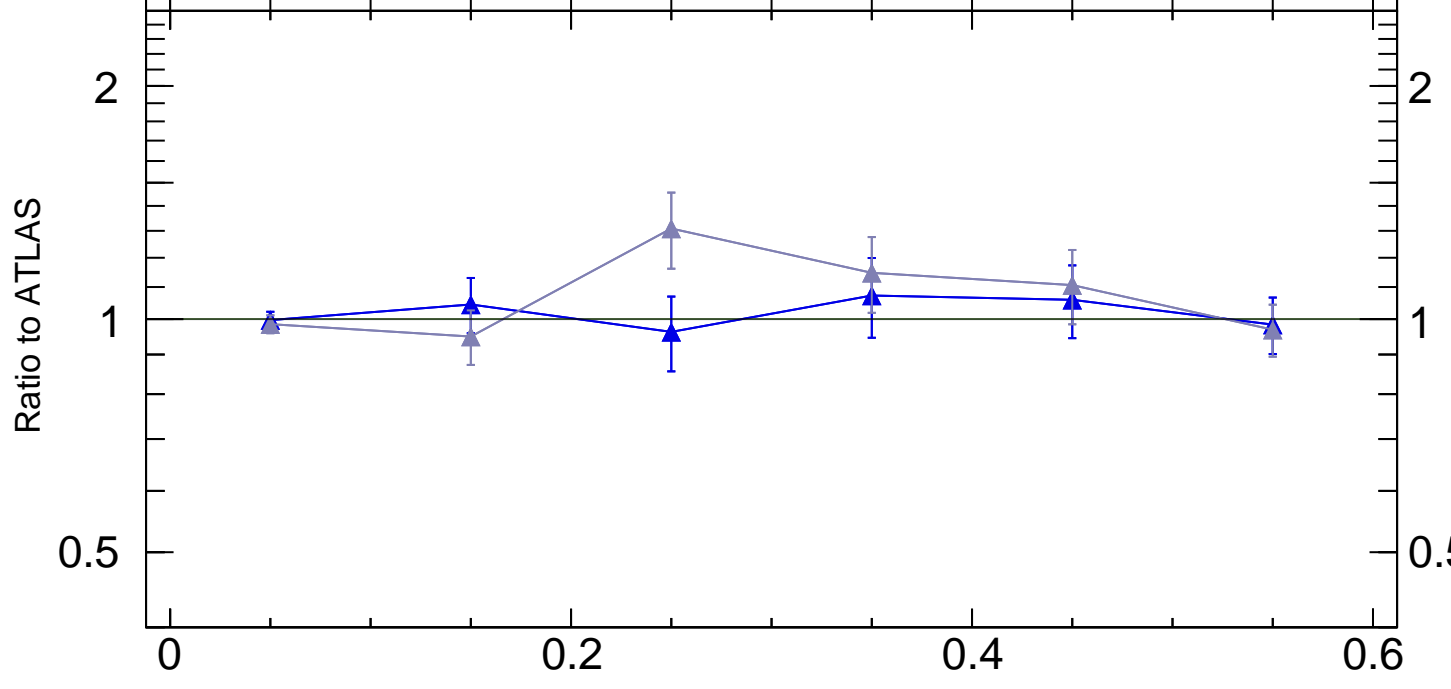

(ATLAS\_2011\_I882984)

Rivet 4.1.0, ≥ 100k events  
mcplots.cern.ch [arXiv:1306.3436]