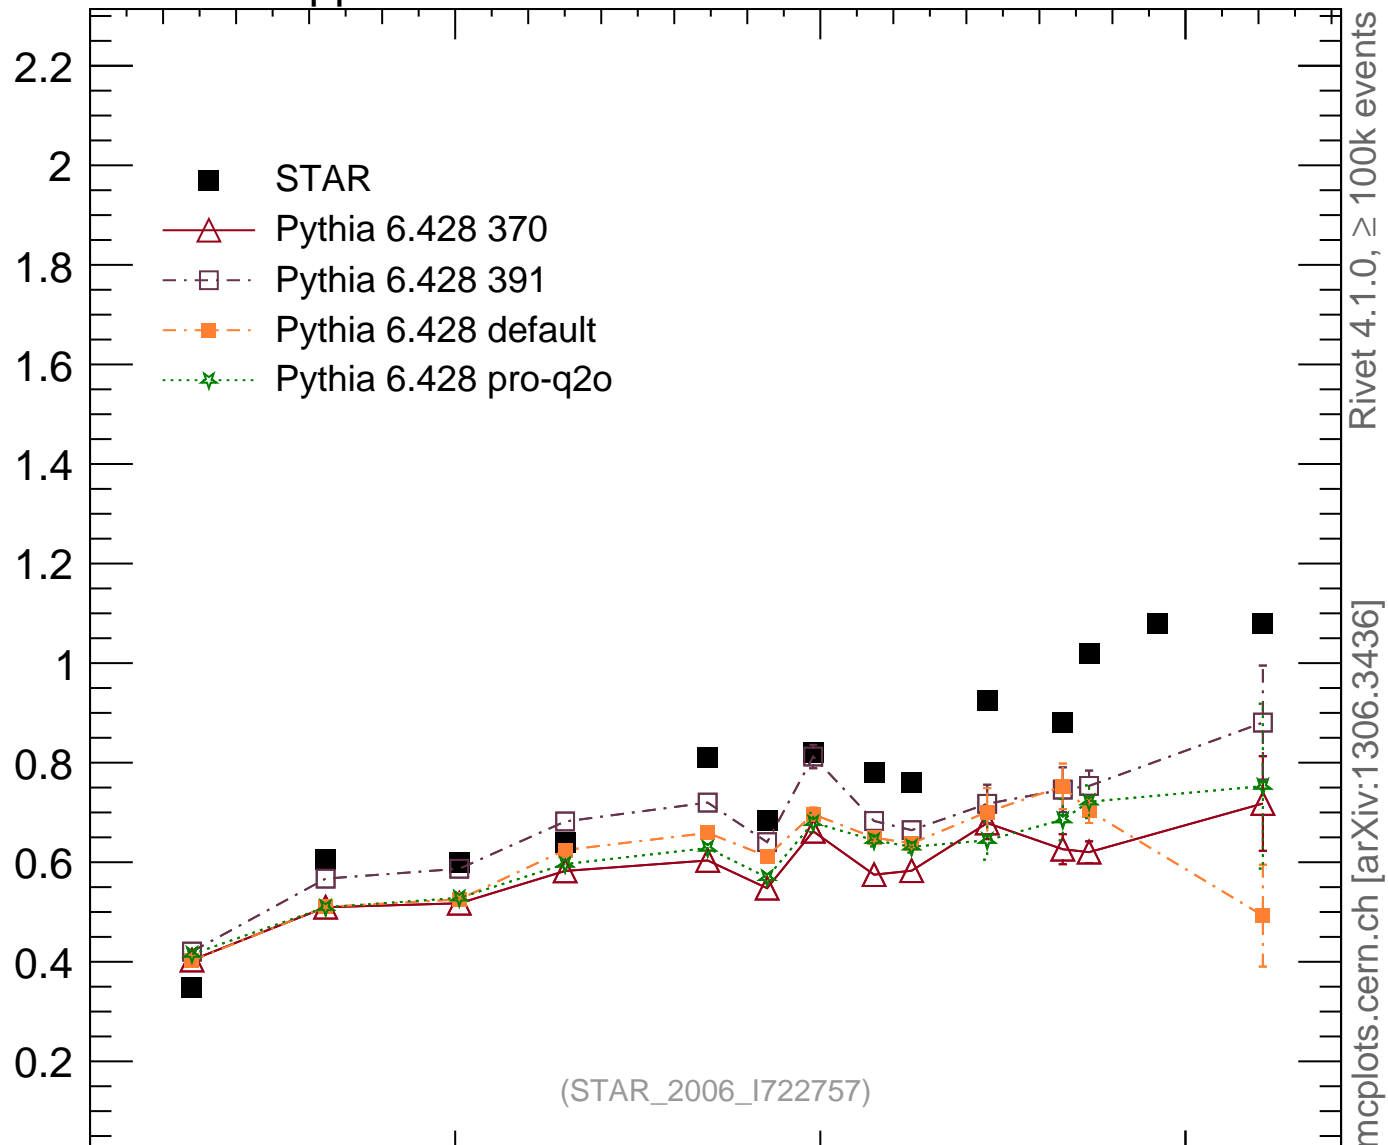

200 GeV pp

Soft QCD

Rivet 4.1.0, ≥ 100k events

mcplots.cern.ch [arXiv:1306.3436]