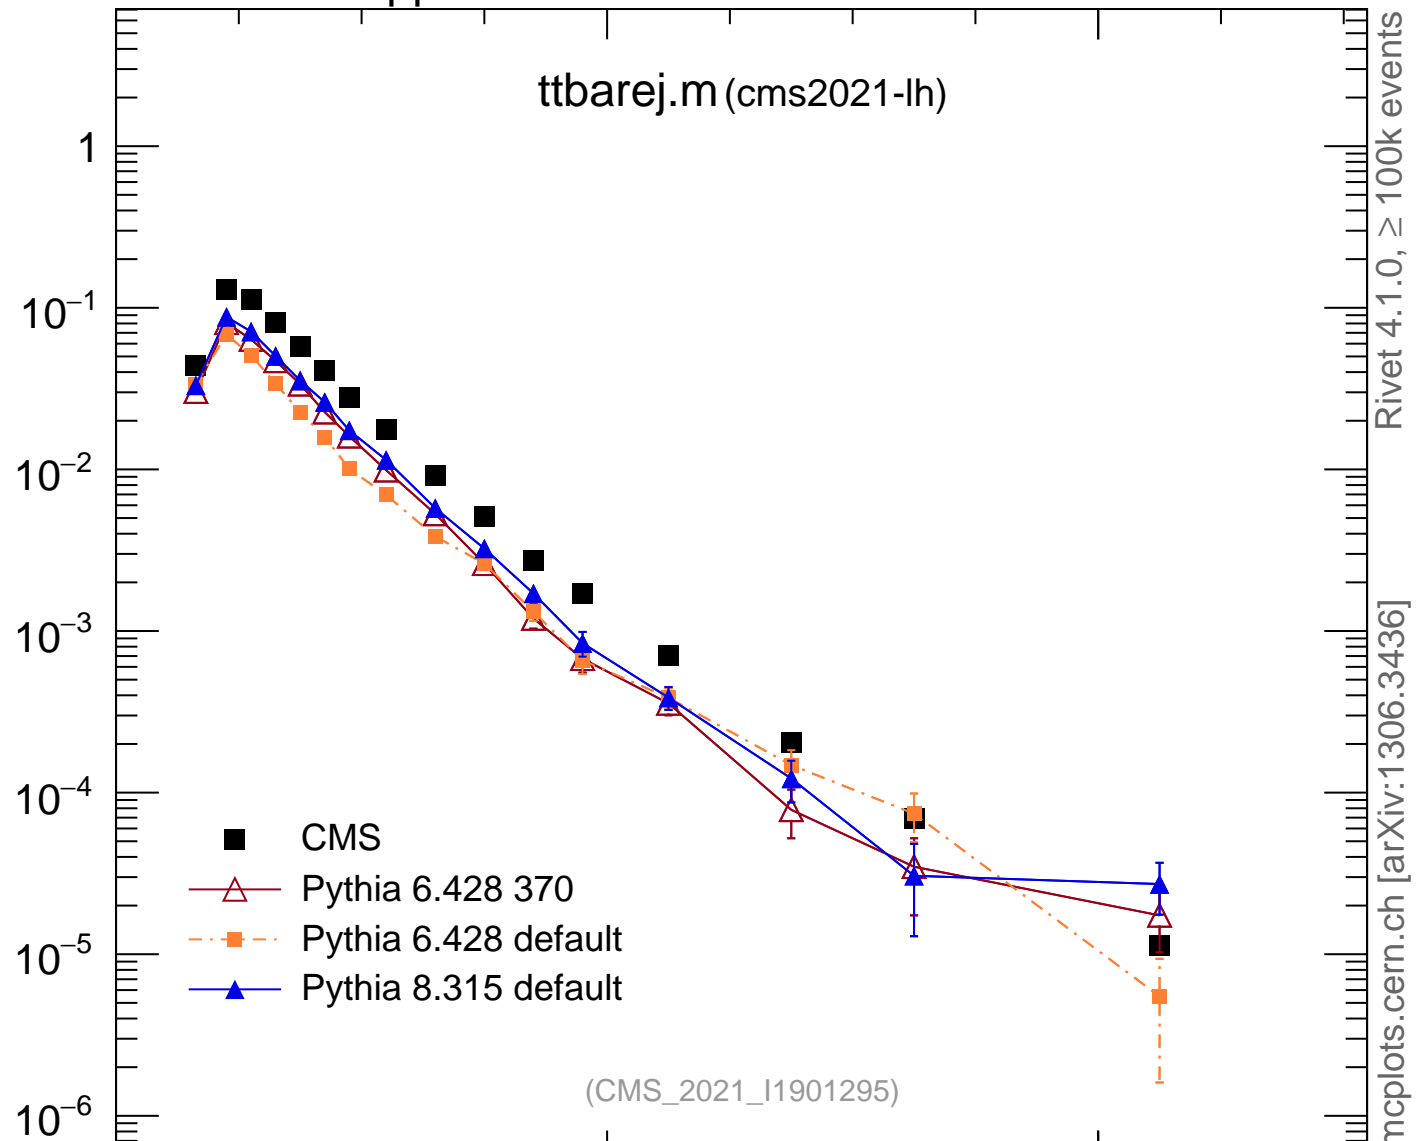

ttbarej.m (cms2021-lh)

Rivet 4.1.0, ≥ 100k events
mcplots.cern.ch [arXiv:1306.3436]

(CMS_2021_I1901295)