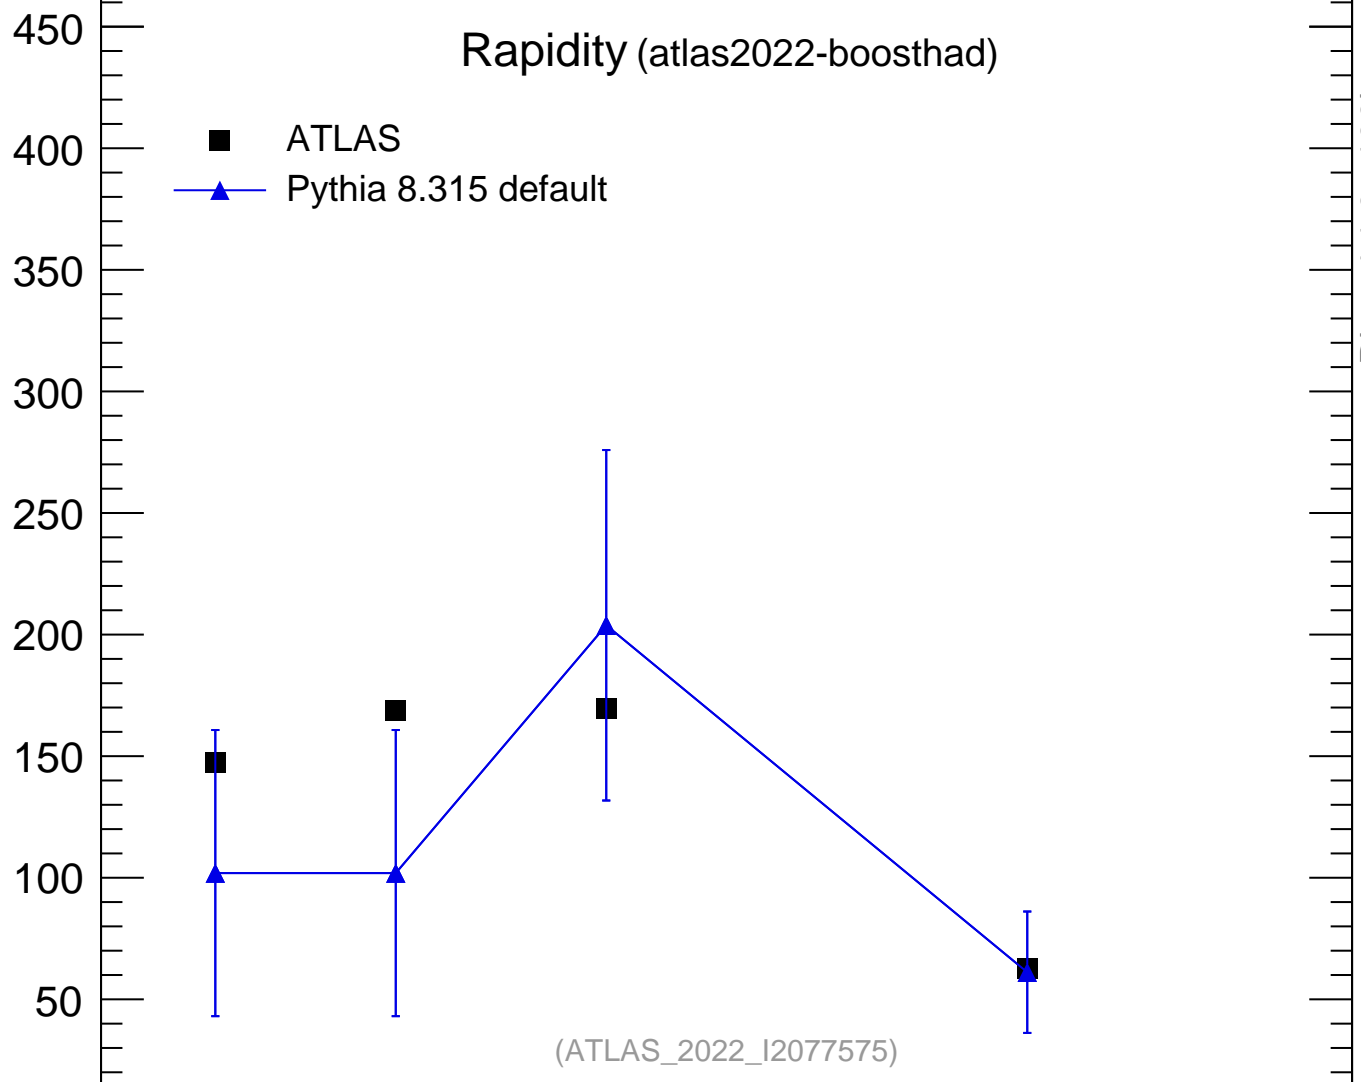

13000 GeV pp

$t\bar{t}$

Rapidity (atlas2022-boosthad)

■ ATLAS  
▲ Pythia 8.315 default

Rivet 4.1.0, 100k events  
mcplots.cern.ch [arXiv:1306.3436]

Ratio to ATLAS