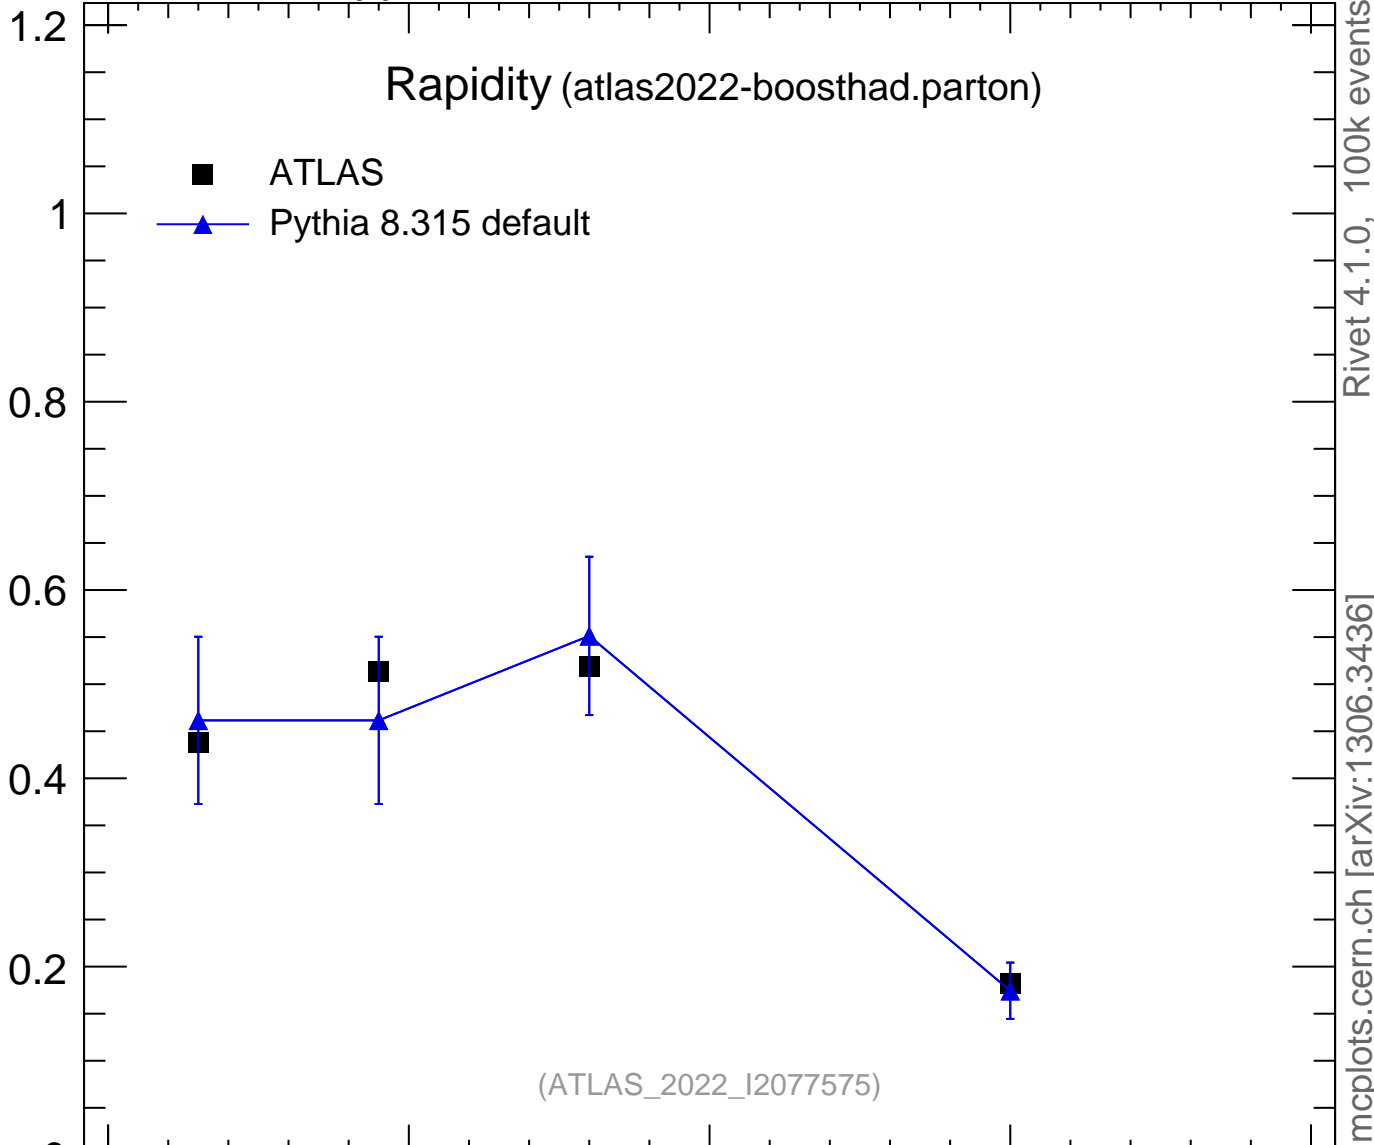

13000 GeV pp

$t\bar{t}$

Rapidity (atlas2022-boosthad.parton)

■ ATLAS  
▲ Pythia 8.315 default

(ATLAS\_2022\_I2077575)

Ratio to ATLAS