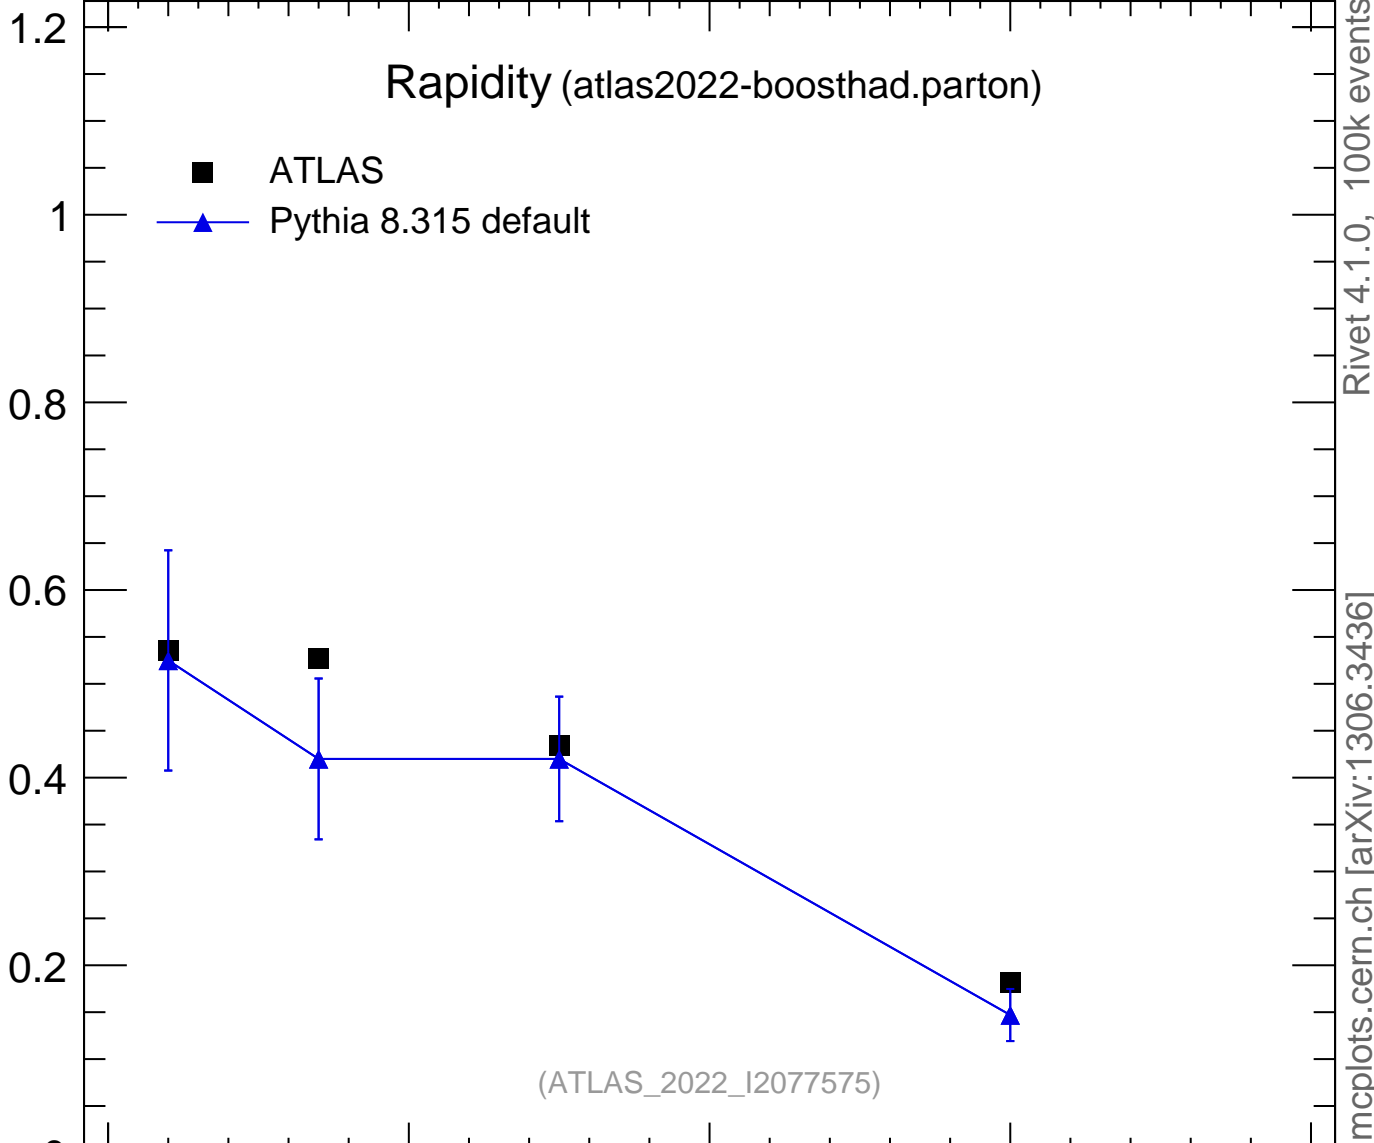

13000 GeV pp

$t\bar{t}$

Rapidity (atlas2022-boosthad.parton)

■ ATLAS  
▲ Pythia 8.315 default

Ratio to ATLAS

Rivet 4.1.0, 100k events  
mcplots.cern.ch [arXiv:1306.3436]