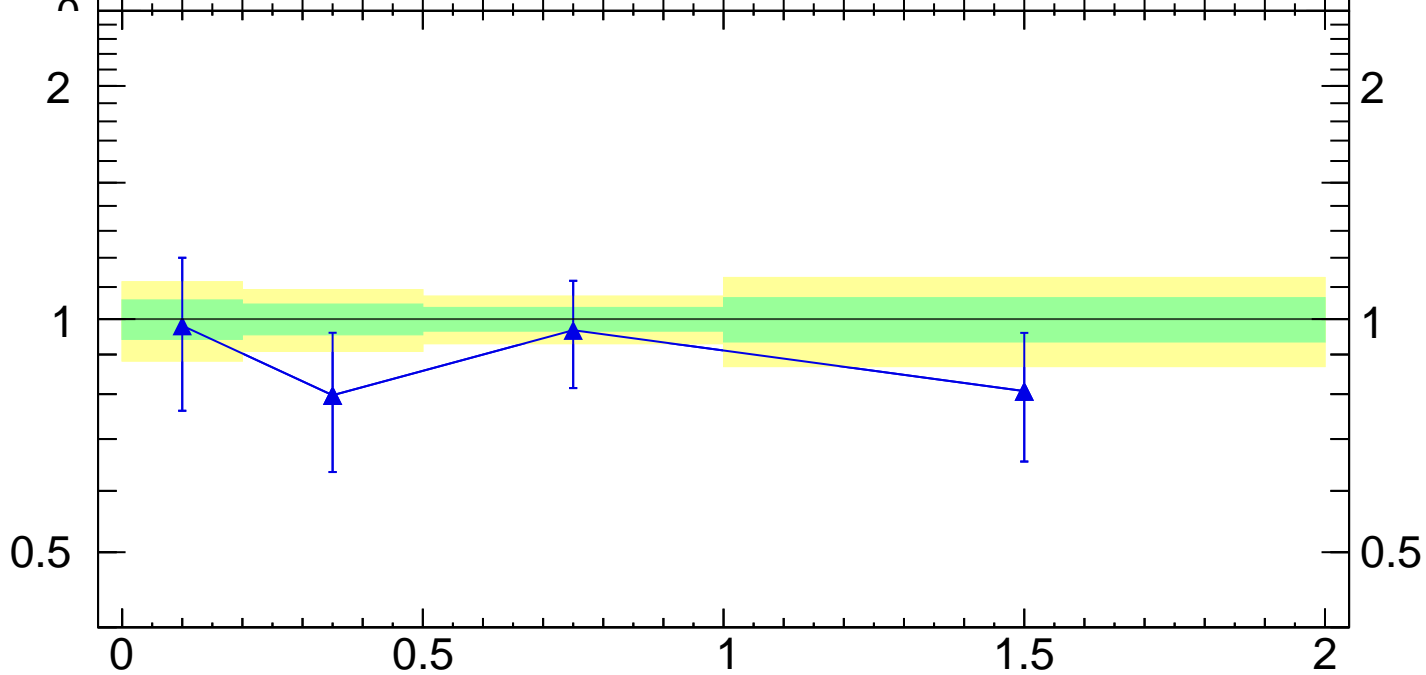

13000 GeV pp

$t\bar{t}$

Rapidity (atlas2022-boosthad.parton)

■ ATLAS  
▲ Pythia 8.315 default

Ratio to ATLAS

Rivet 4.1.0, 100k events  
mcplots.cern.ch [arXiv:1306.3436]