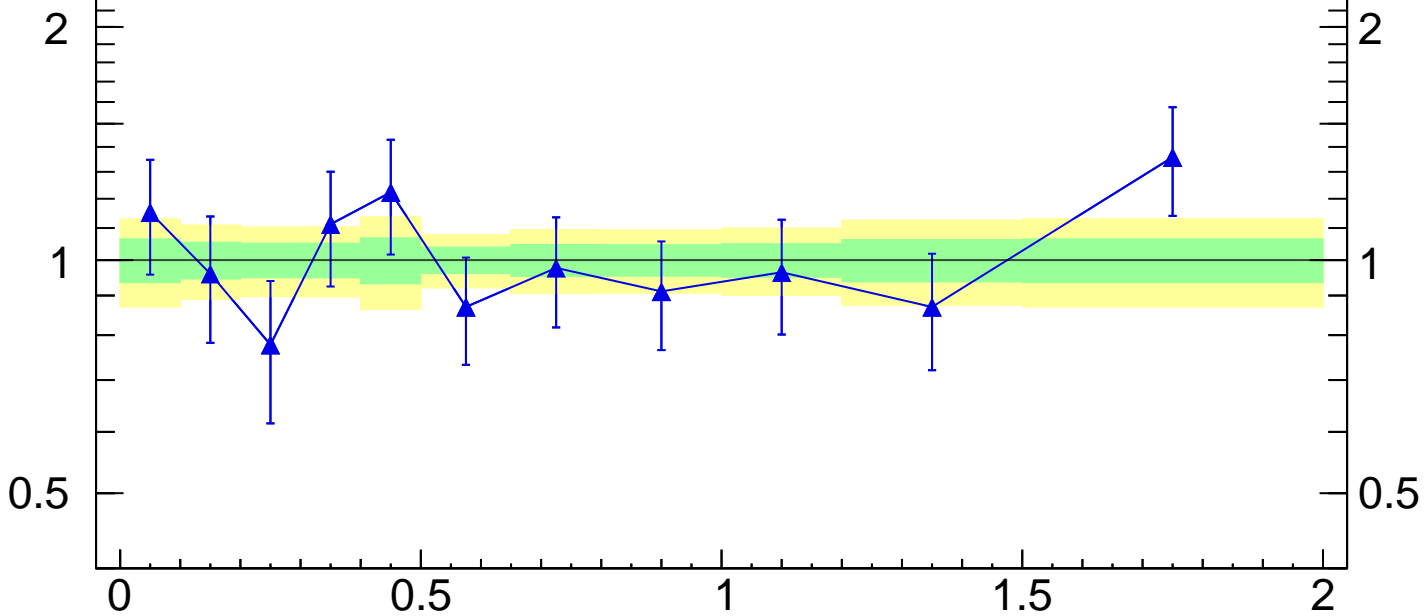

13000 GeV pp

$t\bar{t}$

Rapidity (atlas2022-boosthad.parton)

■ ATLAS
▲ Pythia 8.315 default

Ratio to ATLAS

Rivet 4.1.0, 100k events

mcplots.cern.ch [arXiv:1306.3436]