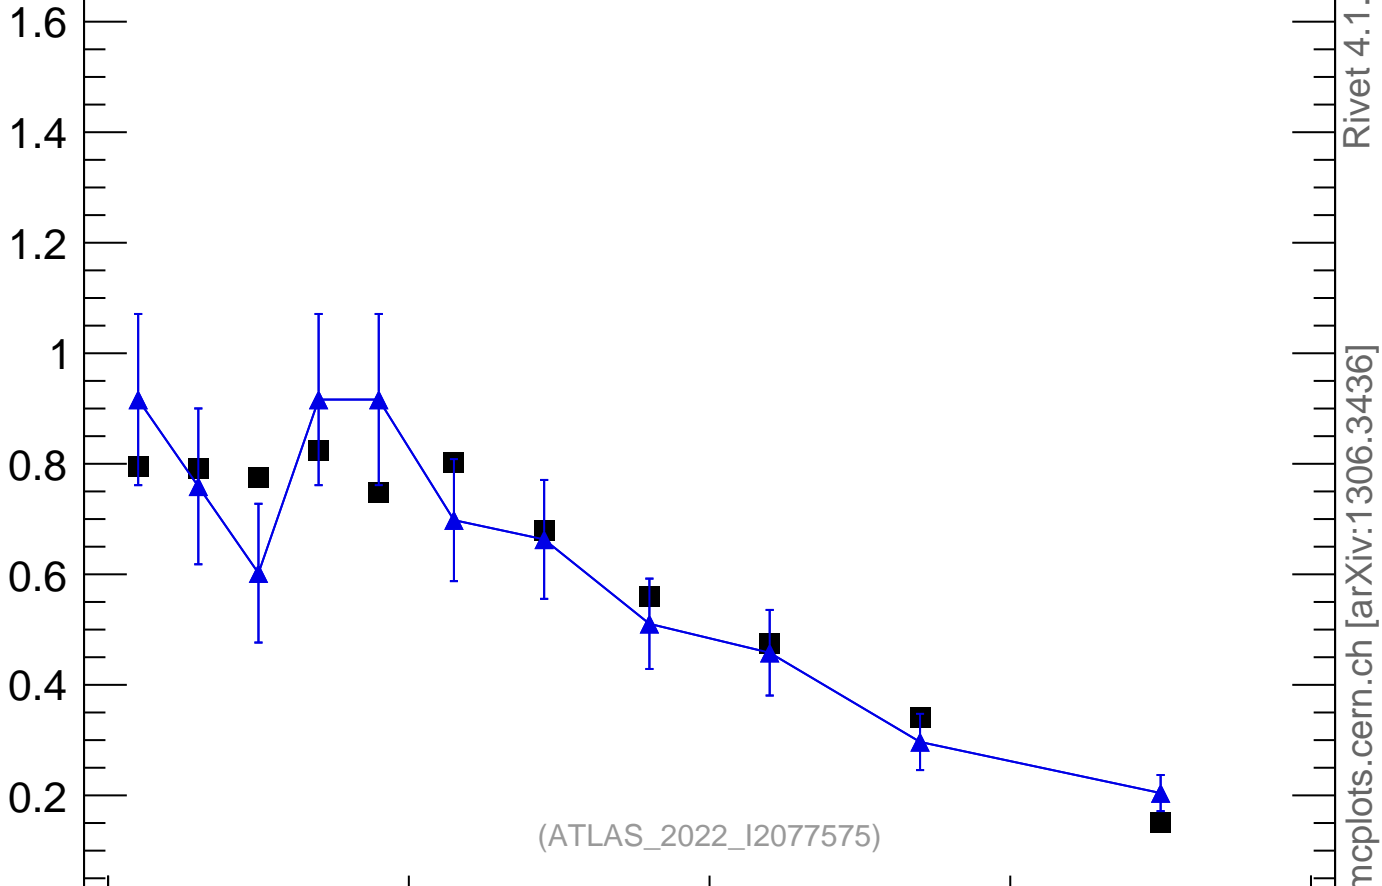

13000 GeV pp

$t\bar{t}$

Rapidity (atlas2022-boosthad.parton)

■ ATLAS
▲ Pythia 8.315 default

Ratio to ATLAS

Rivet 4.1.0, 100k events

mcplots.cern.ch [arXiv:1306.3436]