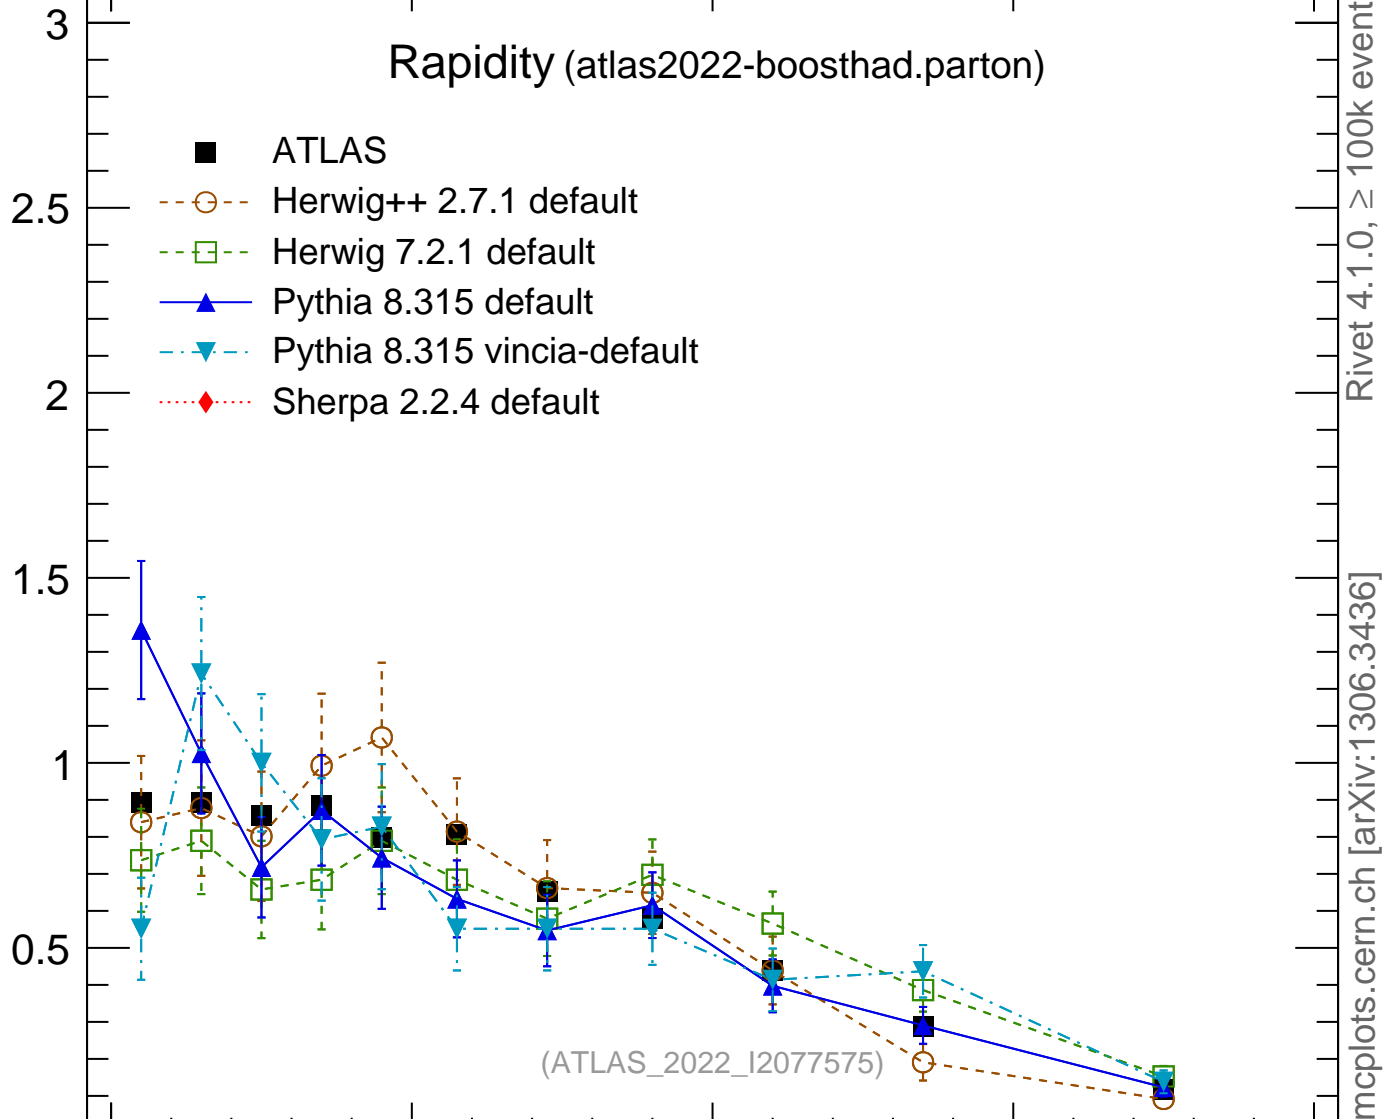

Rapidity (atlas2022-boosthad.parton)

- ATLAS
- Herwig++ 2.7.1 default
- Herwig 7.2.1 default
- ▲- Pythia 8.315 default
- ▼- Pythia 8.315 vincia-default
- ◆- Sherpa 2.2.4 default

Rivet 4.1.0, ≥ 100k events

mcplots.cern.ch [arXiv:1306.3436]

2

0.5