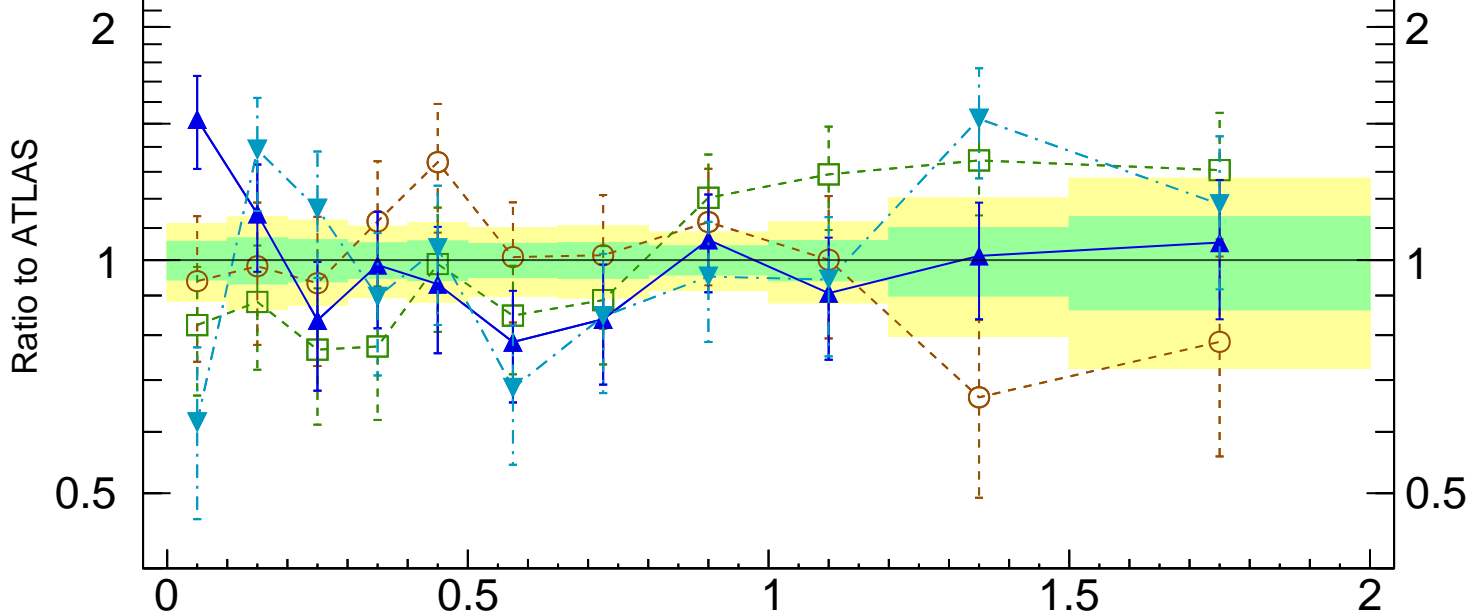

Rapidity (atlas2022-boosthad.parton)

- ATLAS
- Herwig++ 2.7.1 default
- Herwig 7.2.1 default
- ▲- Pythia 8.315 default
- ▼- Pythia 8.315 vincia-default
- ◆- Sherpa 2.2.4 default

Rivet 4.1.0, ≥ 100k events

mcplots.cern.ch [arXiv:1306.3436]

2

0.5