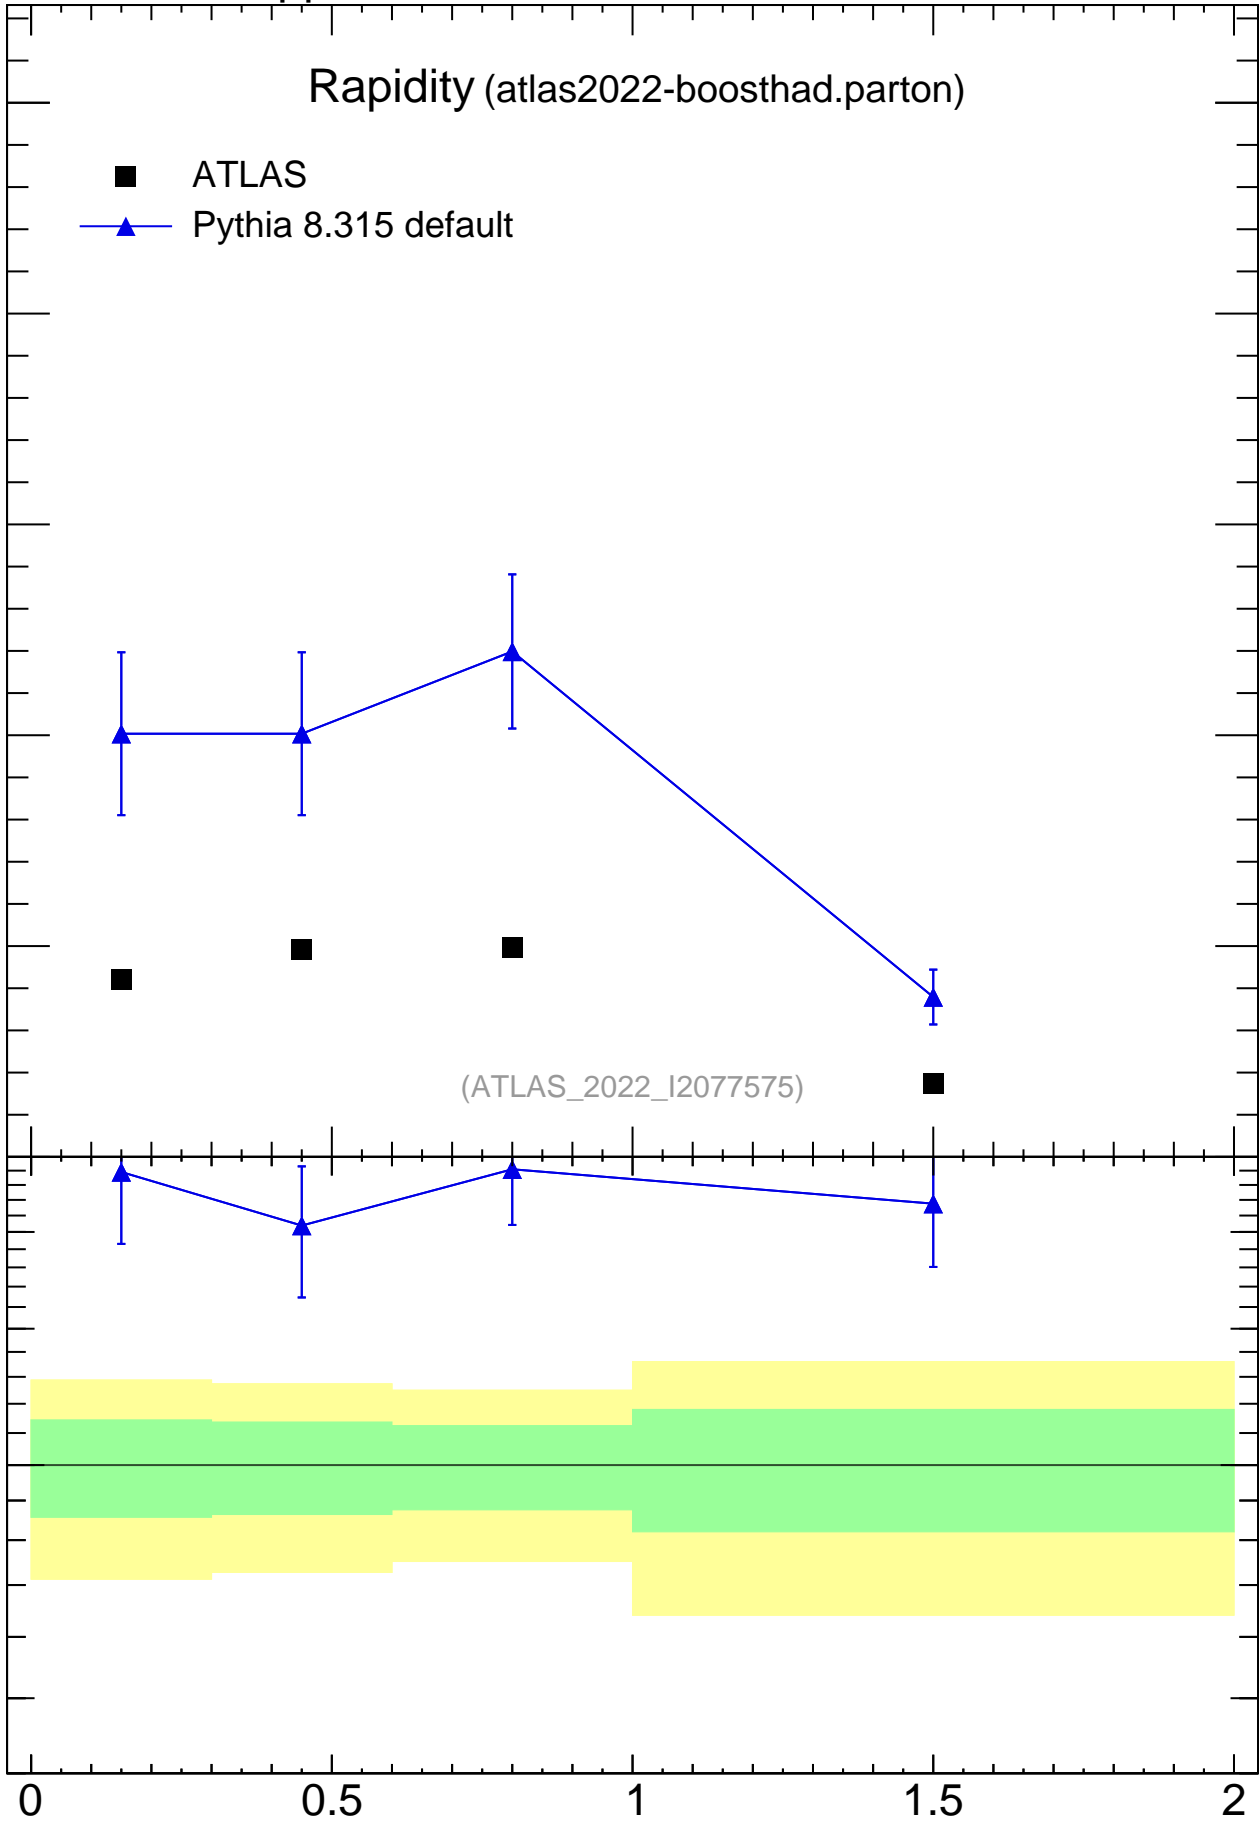

Rapidity (atlas2022-boosthad.parton)

■ ATLAS
▲ Pythia 8.315 default

5000
4000
3000
2000
1000
0
-1000
-2000
-3000
-4000
-5000
Ratio to ATLAS
0.5
1
1.5
2

Rivet 4.1.0, 100k events
mcplots.cern.ch [arXiv:1306.3436]

(ATLAS_2022_I2077575)

100000
80000
60000
40000
20000
0