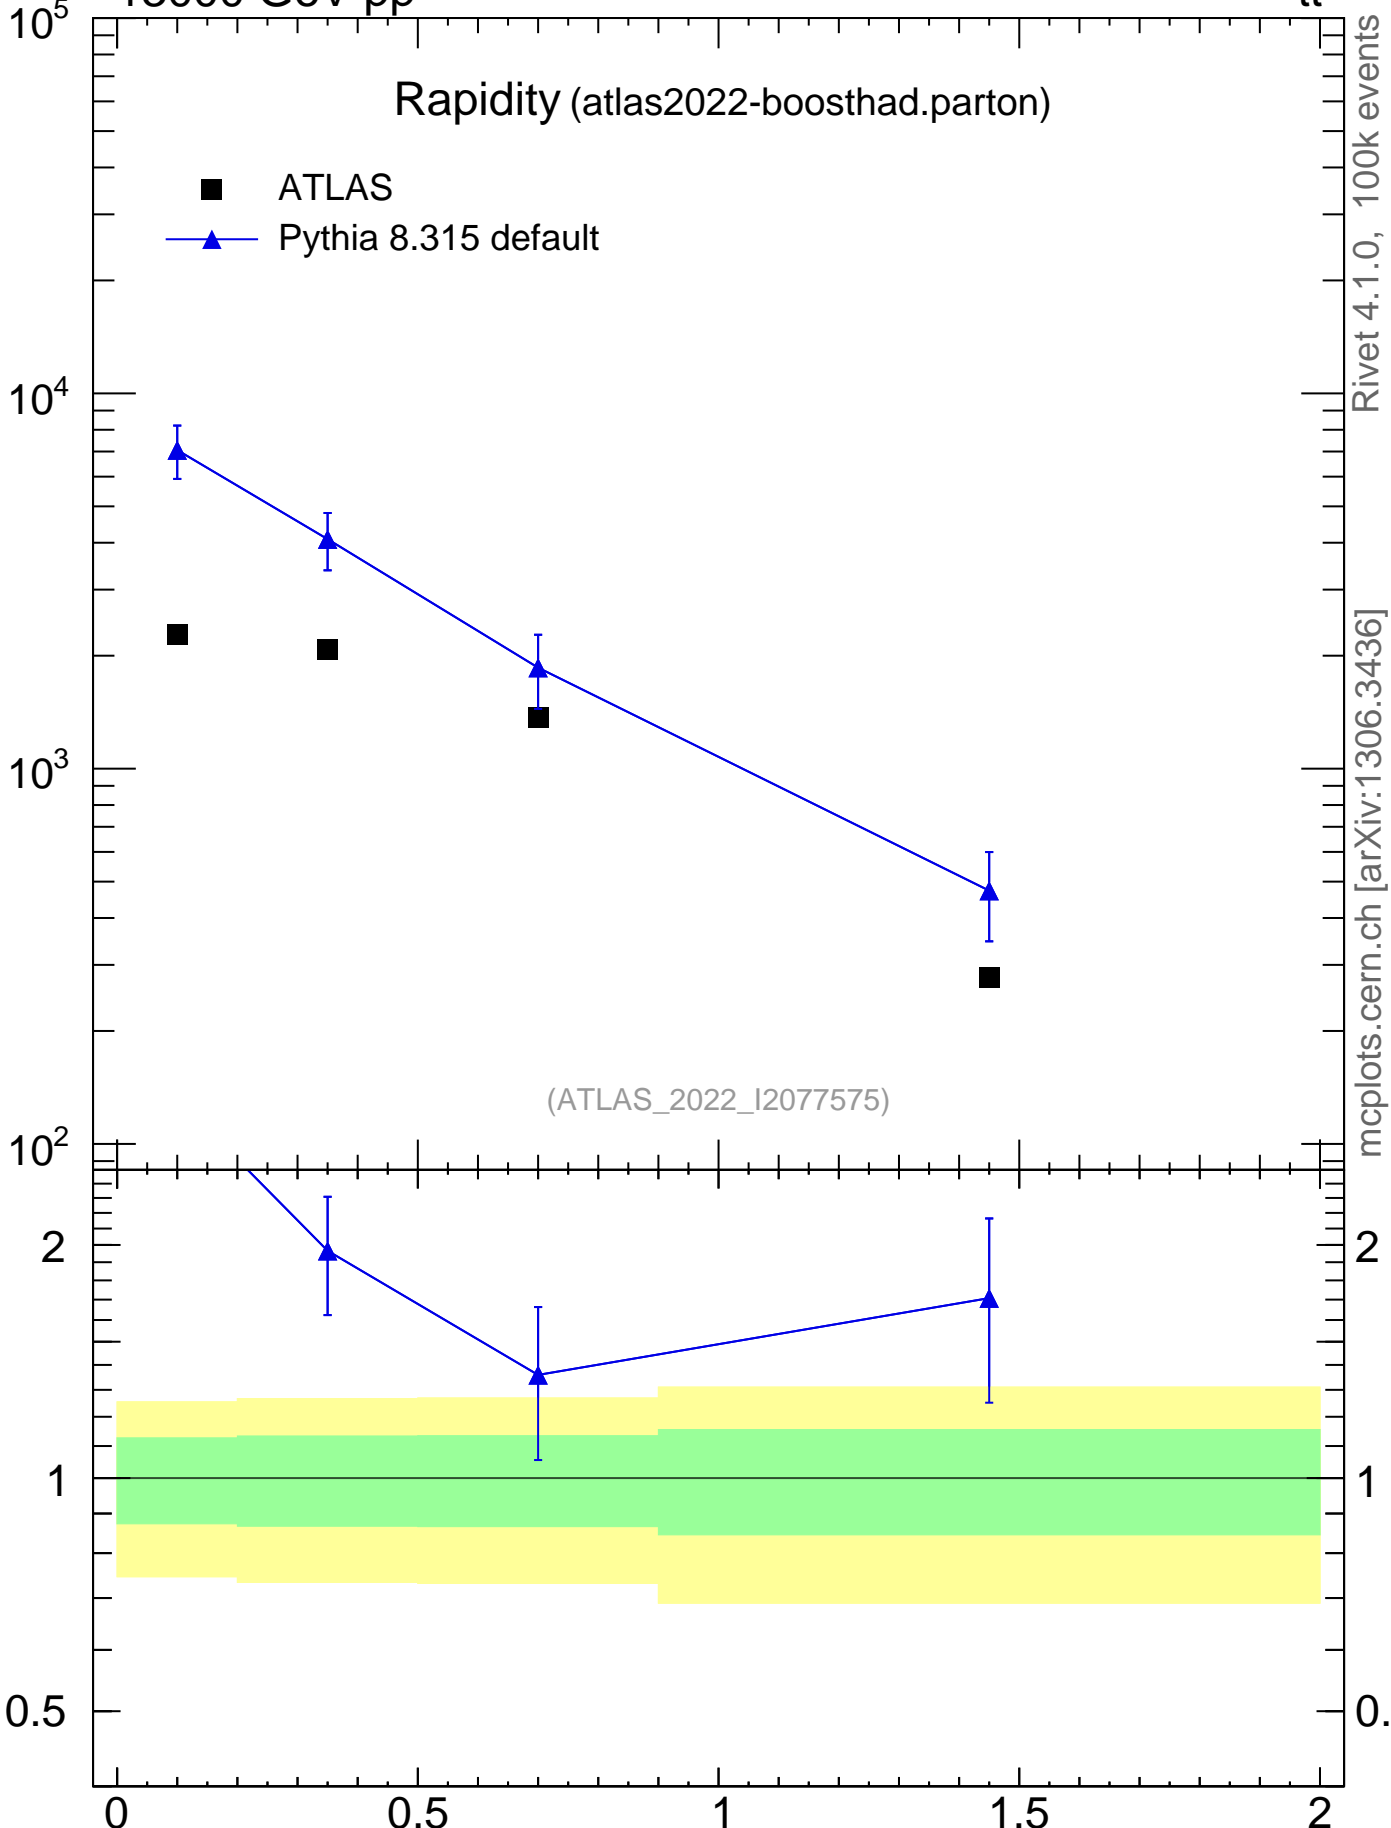

13000 GeV pp

$t\bar{t}$

Rapidity (atlas2022-boosthad.parton)

- ATLAS
- ▲ Pythia 8.315 default

Rivet 4.1.0, 100k events
mcplots.cern.ch [arXiv:1306.3436]

Ratio to ATLAS