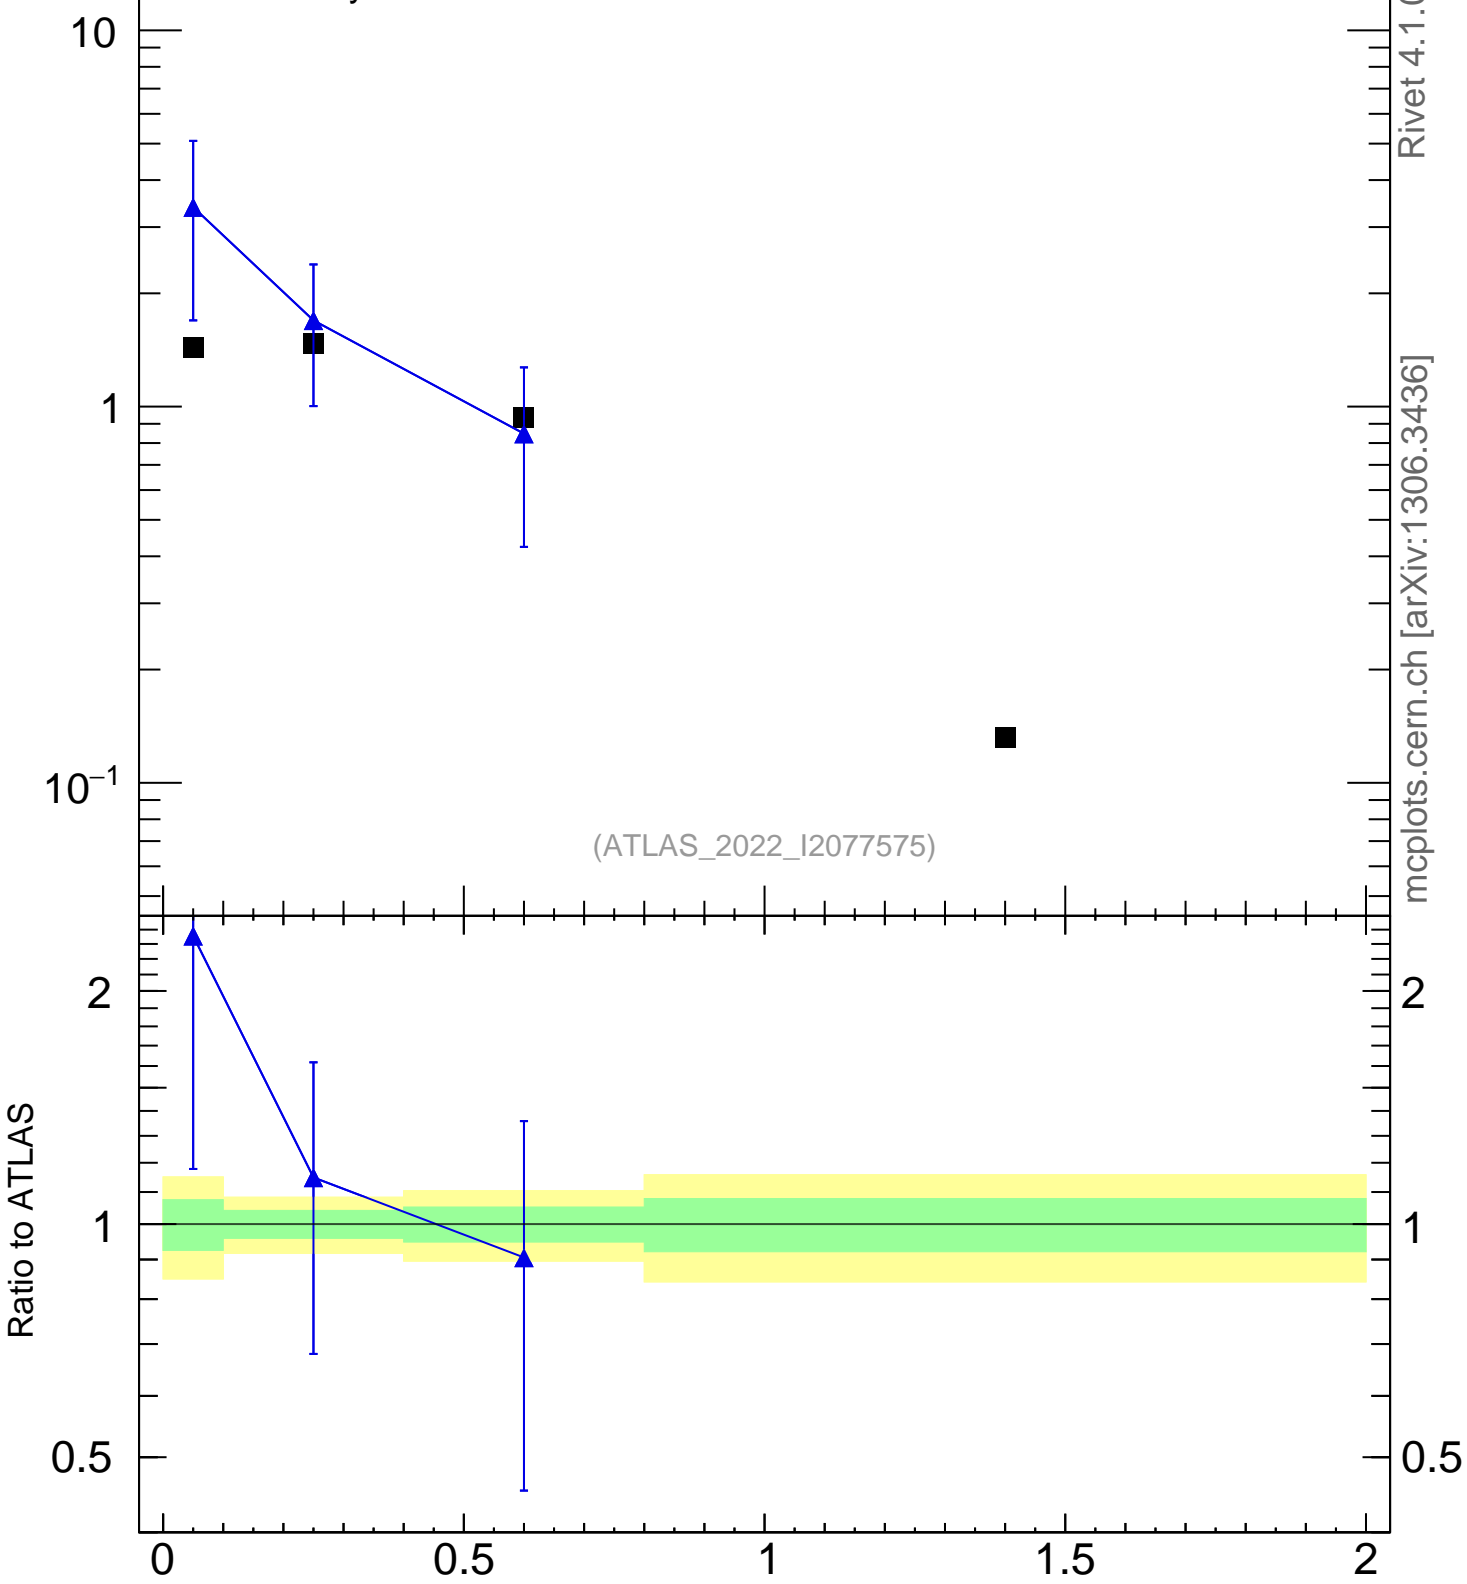

Rapidity (atlas2022-boosthad)

■ ATLAS
▲ Pythia 8.315 default

Rivet 4.1.0, 100k events
mcplots.cern.ch [arXiv:1306.3436]

(ATLAS_2022_I2077575)