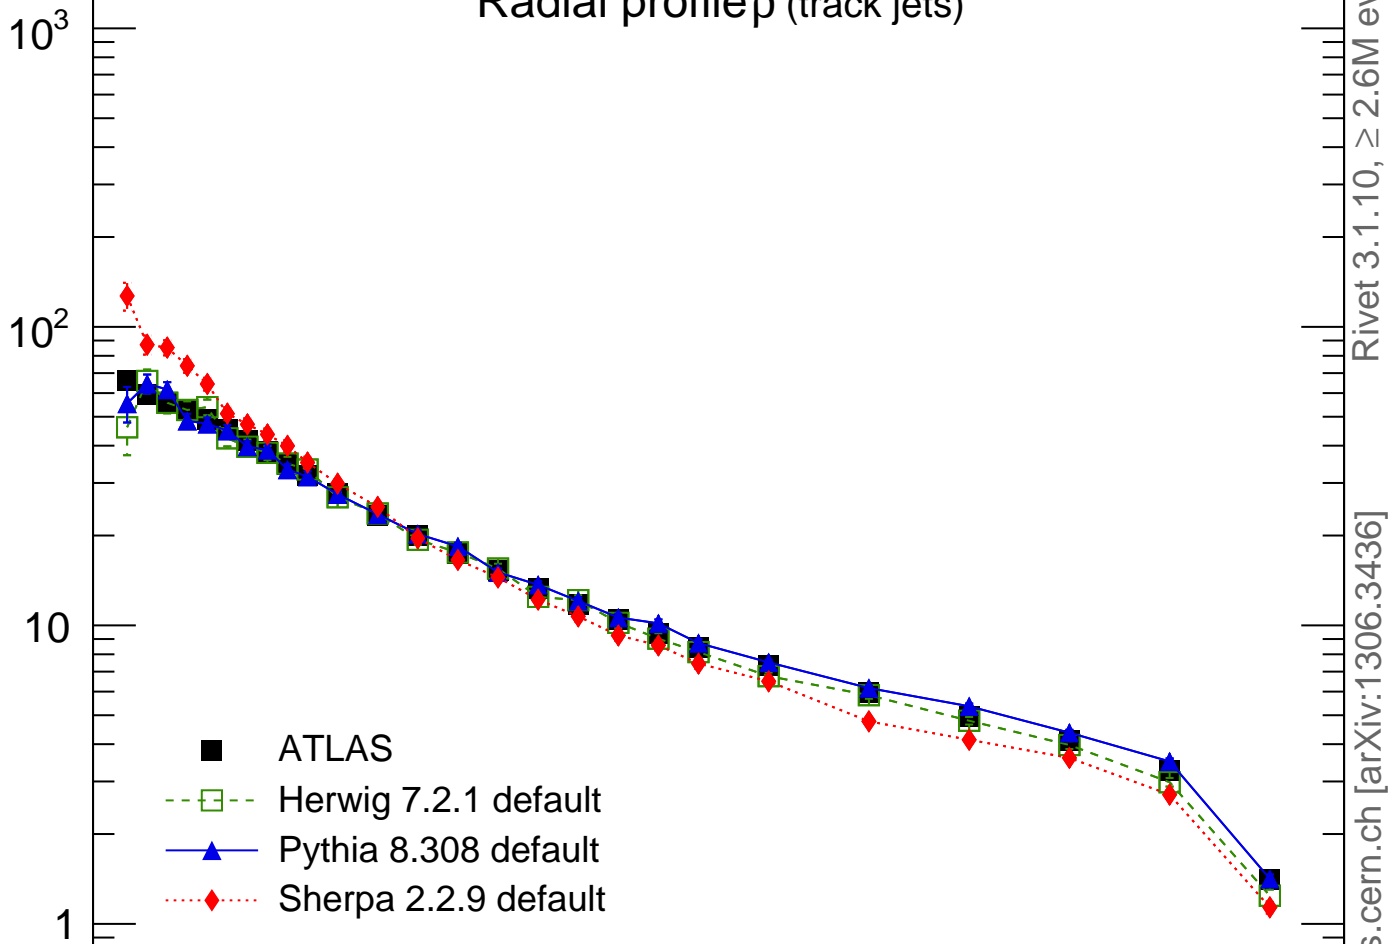

Radial profile ρ (track jets)

- ATLAS
- - □ Herwig 7.2.1 default
- - ▲ Pythia 8.308 default
- - ◆ Sherpa 2.2.9 default

ATLAS_2011_I919017