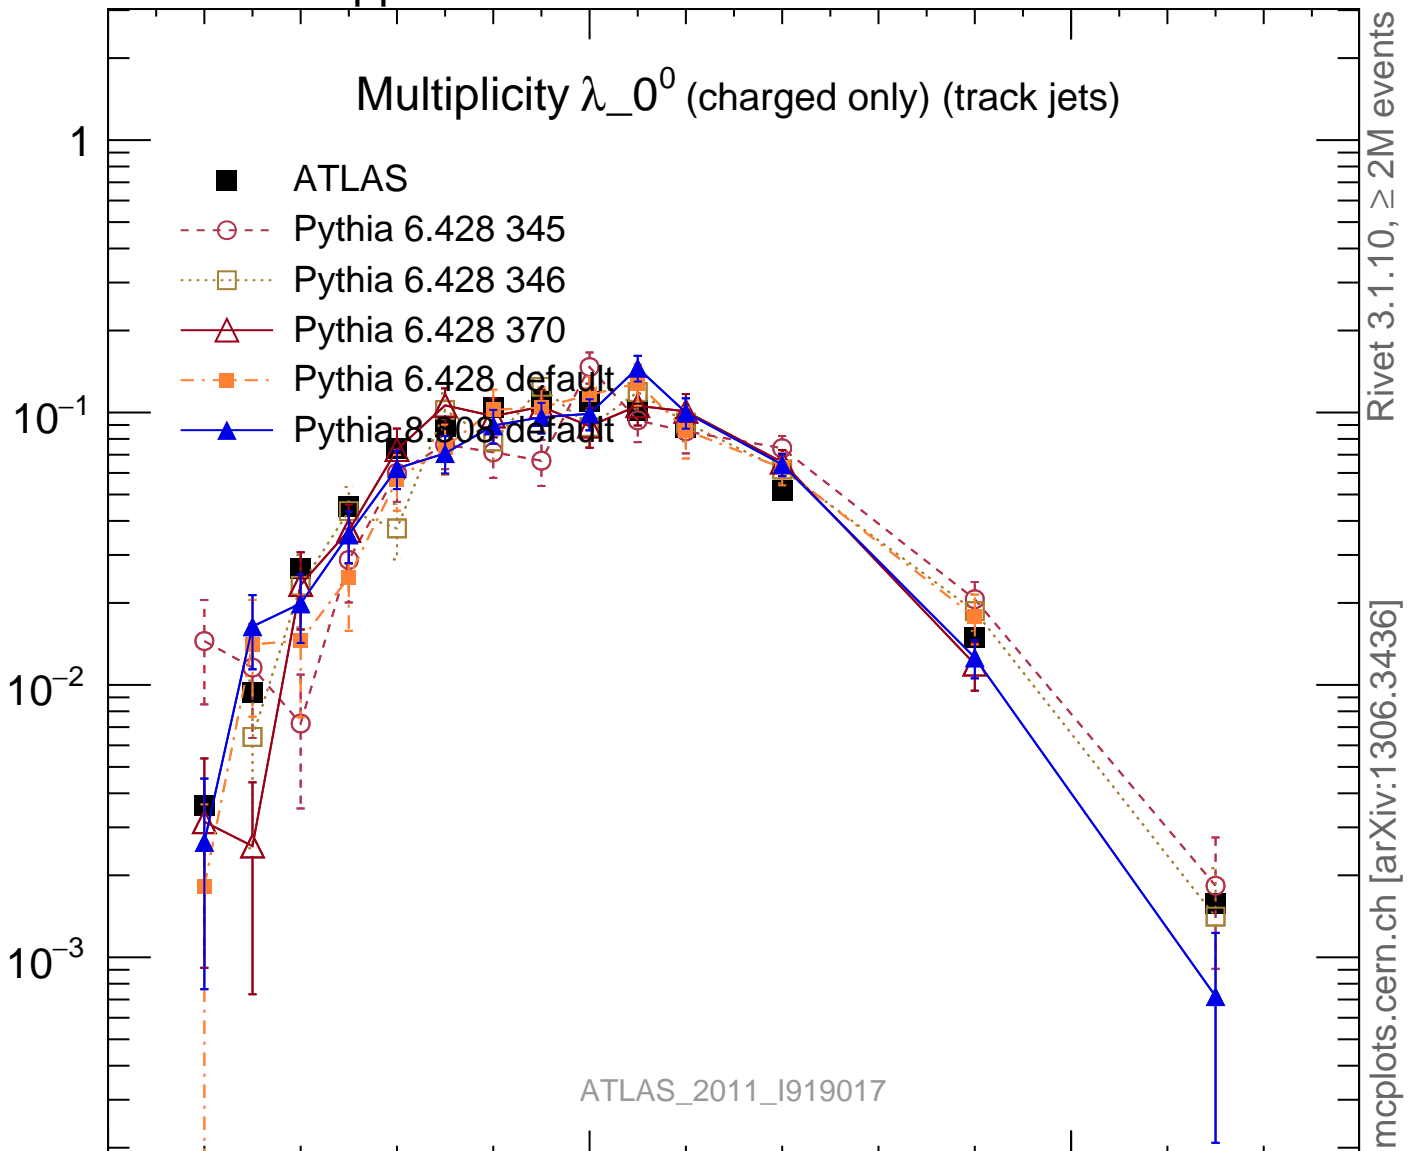

Multiplicity λ_0^0 (charged only) (track jets)

- ATLAS
- Pythia 6.428 345
- Pythia 6.428 346
- △- Pythia 6.428 370
- Pythia 6.428 default
- ▲- Pythia 8.008 default

ATLAS_2011_I919017

Rivet 3.1.10, ≥ 2M events
mcplots.cern.ch [arXiv:1306.3436]