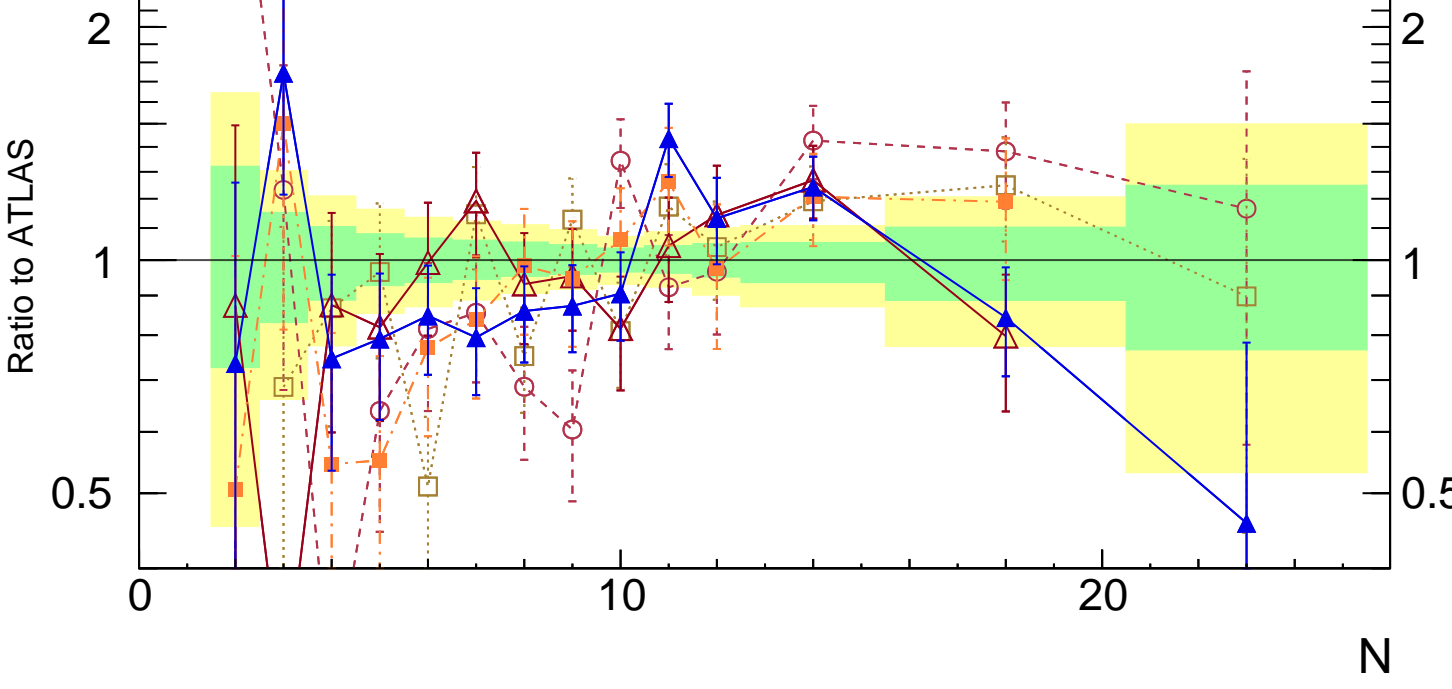

Multiplicity λ_0^0 (charged only) (track jets)

- ATLAS
- Pythia 6.428 345
- Pythia 6.428 346
- △- Pythia 6.428 370
- Pythia 6.428 default
- ▲- Pythia 8.008 default

ATLAS_2011_I919017

Rivet 3.1.10, ≥ 2M events
mcplots.cern.ch [arXiv:1306.3436]