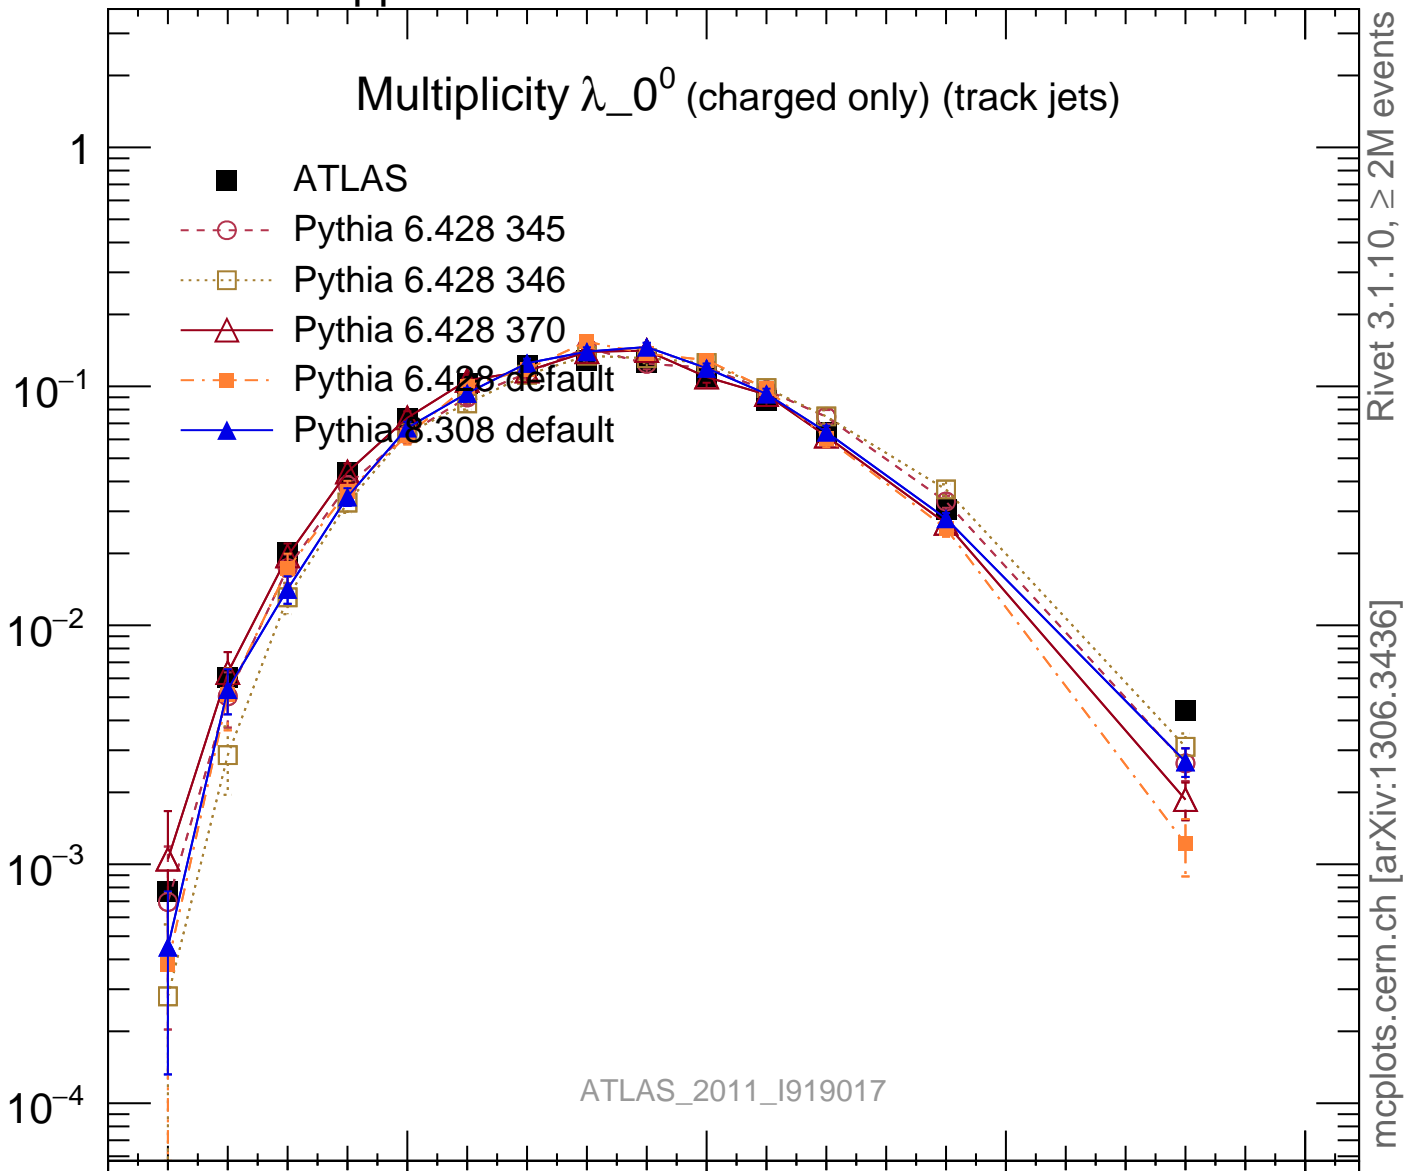

Multiplicity  $\lambda_0^0$  (charged only) (track jets)

- ATLAS
- Pythia 6.428 345
- Pythia 6.428 346
- △- Pythia 6.428 370
- Pythia 6.428 default
- ▲- Pythia 6.308 default

Rivet 3.1.10, ≥ 2M events  
mcplots.cern.ch [arXiv:1306.3436]