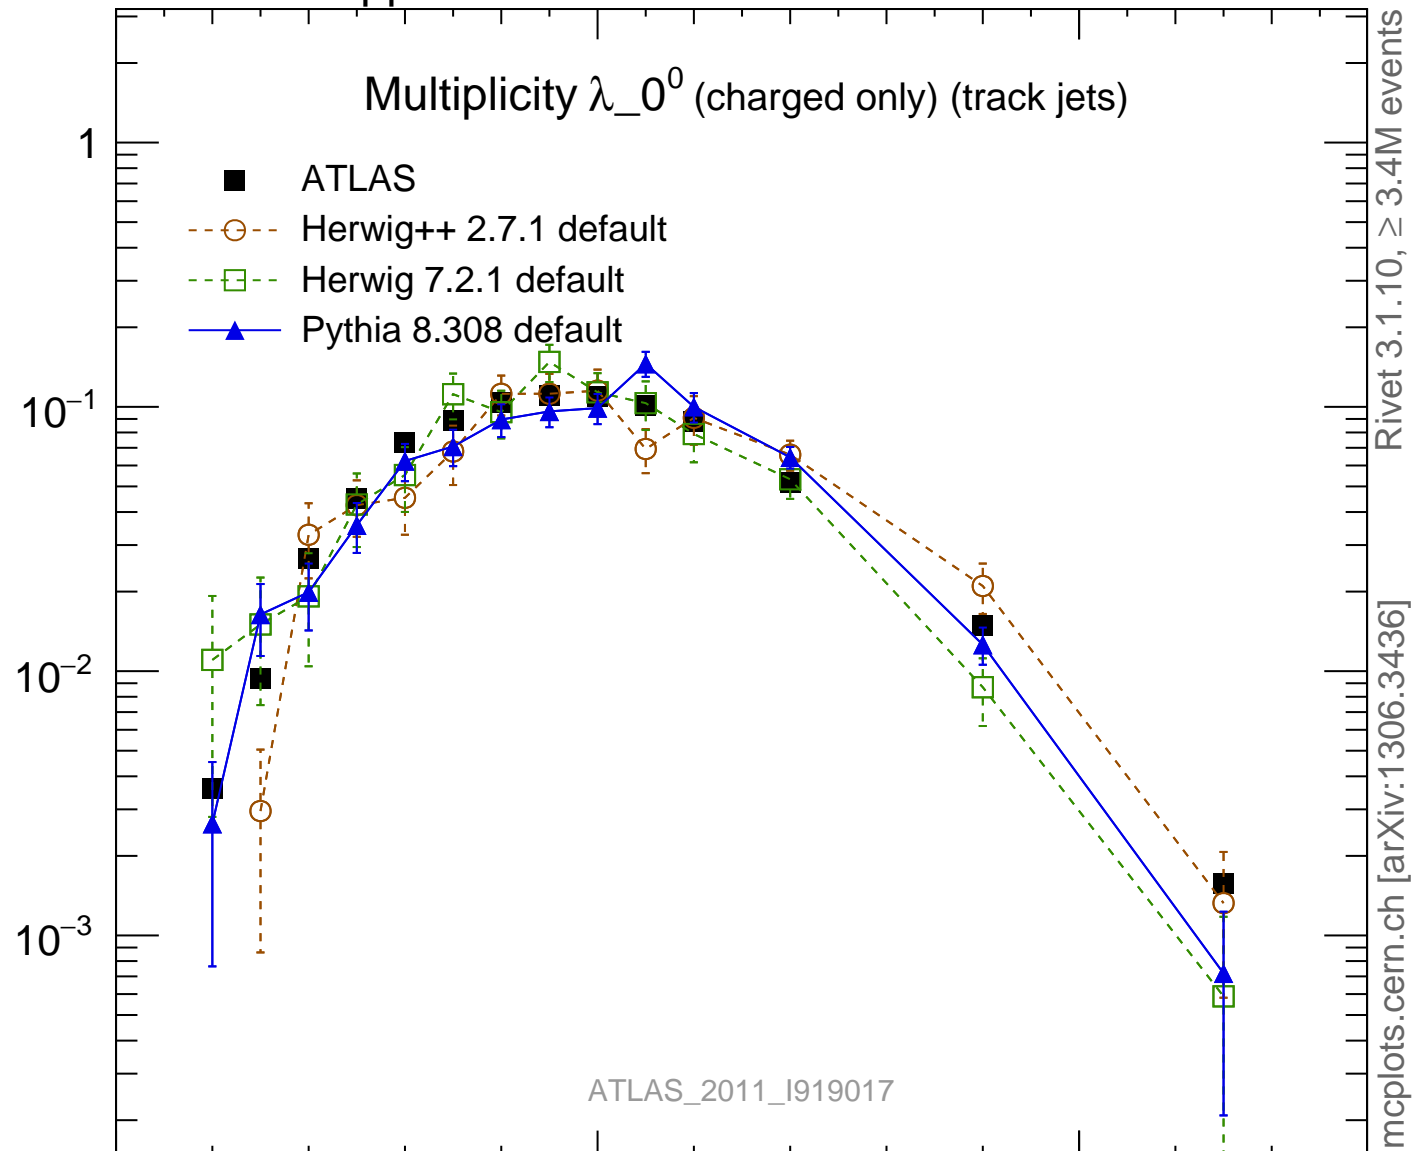

Multiplicity λ_0^0 (charged only) (track jets)

- ATLAS
- Herwig++ 2.7.1 default
- Herwig 7.2.1 default
- ▲- Pythia 8.308 default

Rivet 3.1.10, ≥ 3.4 M events
mcplots.cern.ch [arXiv:1306.3436]