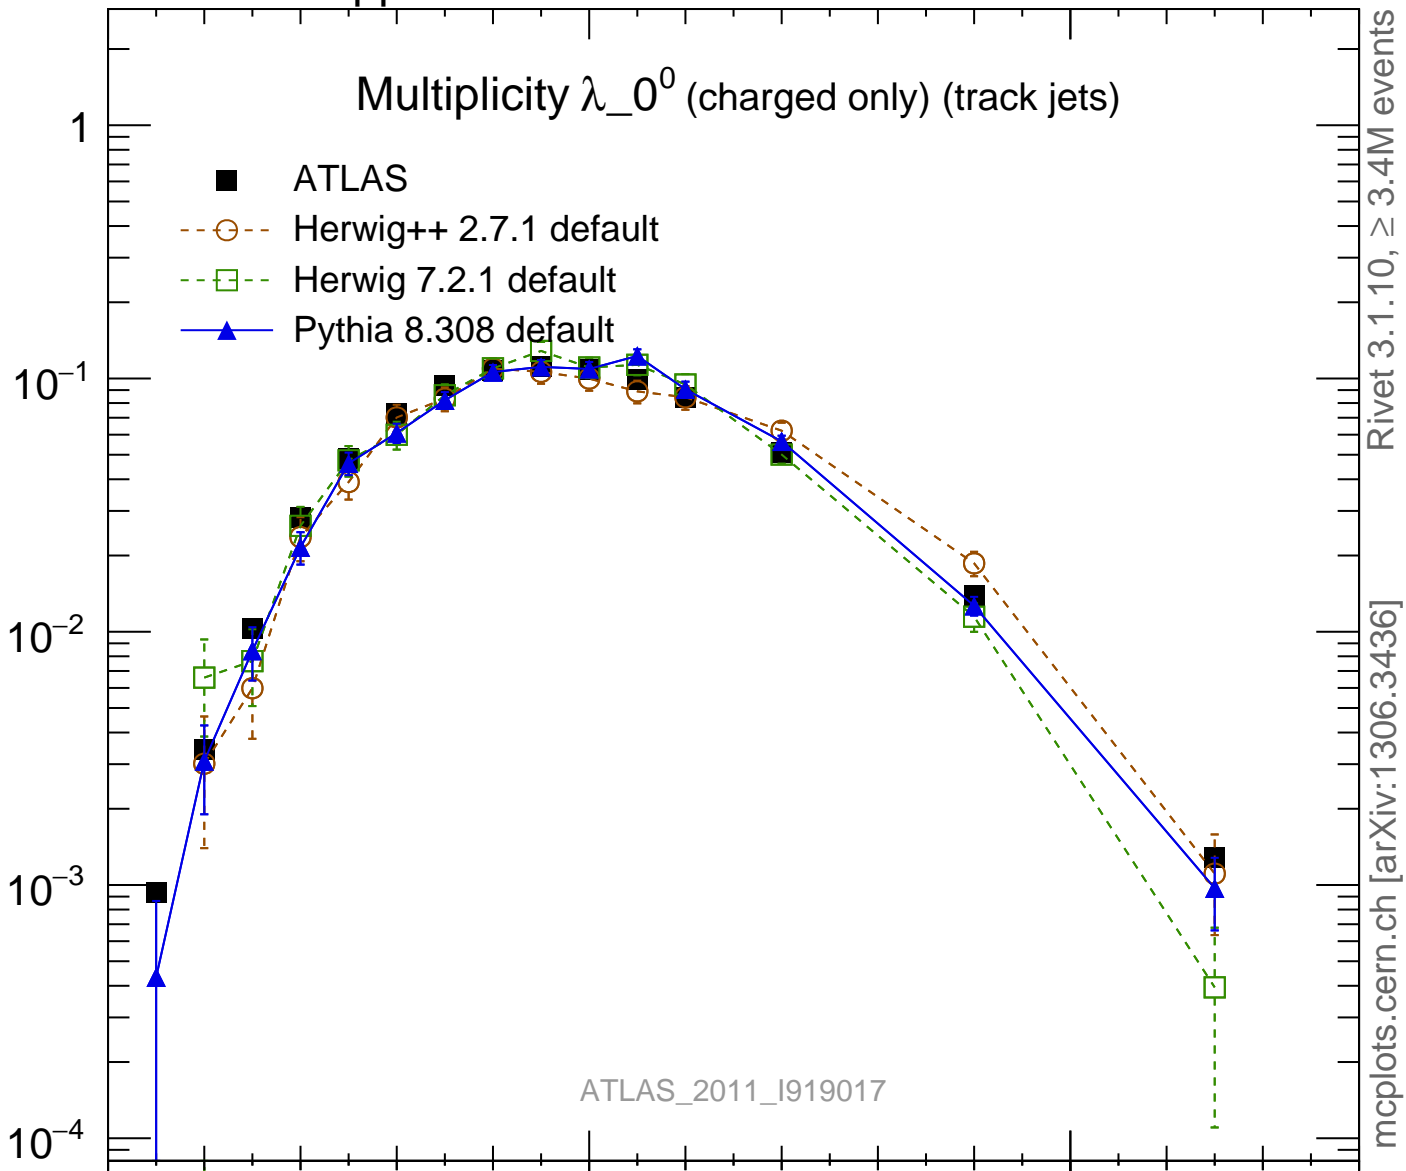

Multiplicity λ_0^0 (charged only) (track jets)

- ATLAS
- Herwig++ 2.7.1 default
- Herwig 7.2.1 default
- ▲- Pythia 8.308 default

Rivet 3.1.10, ≥ 3.4M events
mcplots.cern.ch [arXiv:1306.3436]

N