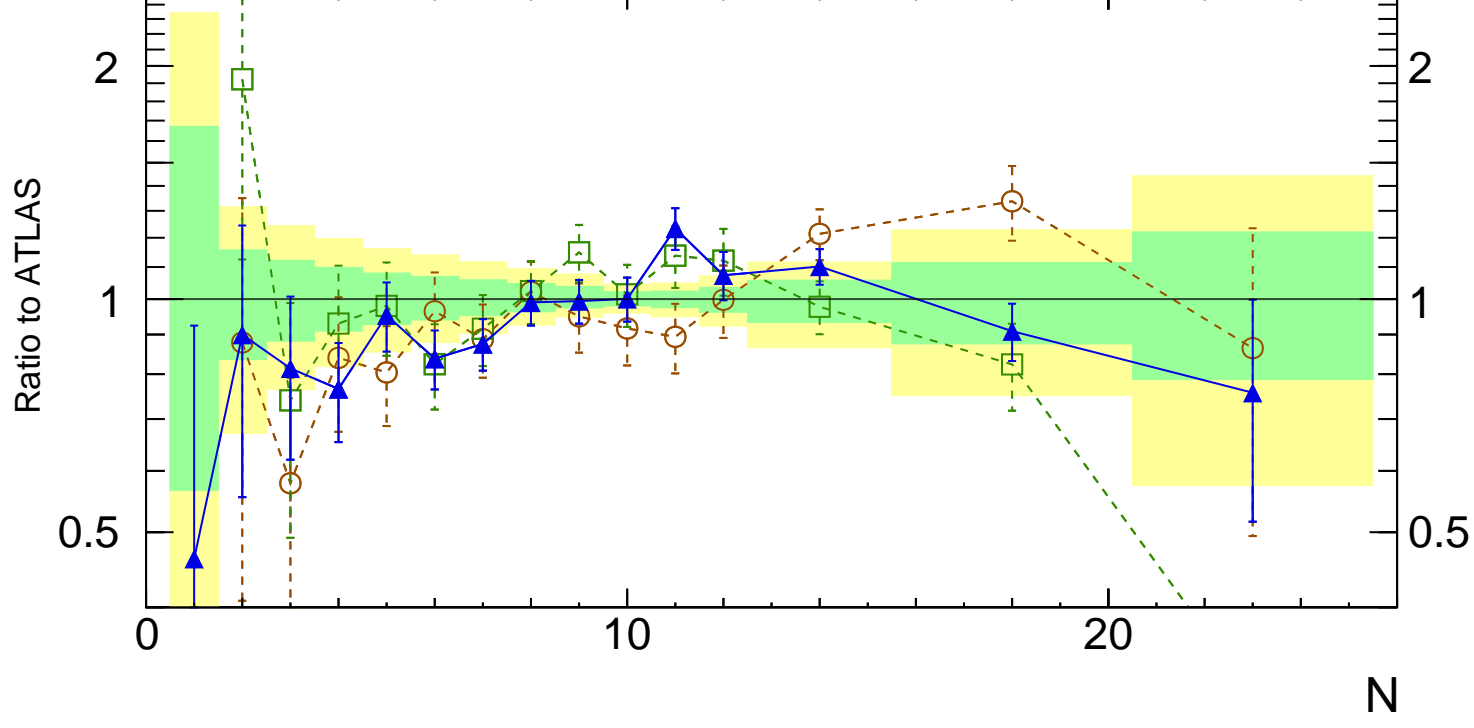

Multiplicity λ_0^0 (charged only) (track jets)

- ATLAS
- Herwig++ 2.7.1 default
- Herwig 7.2.1 default
- ▲- Pythia 8.308 default

Rivet 3.1.10, ≥ 3.4M events
mcplots.cern.ch [arXiv:1306.3436]

N