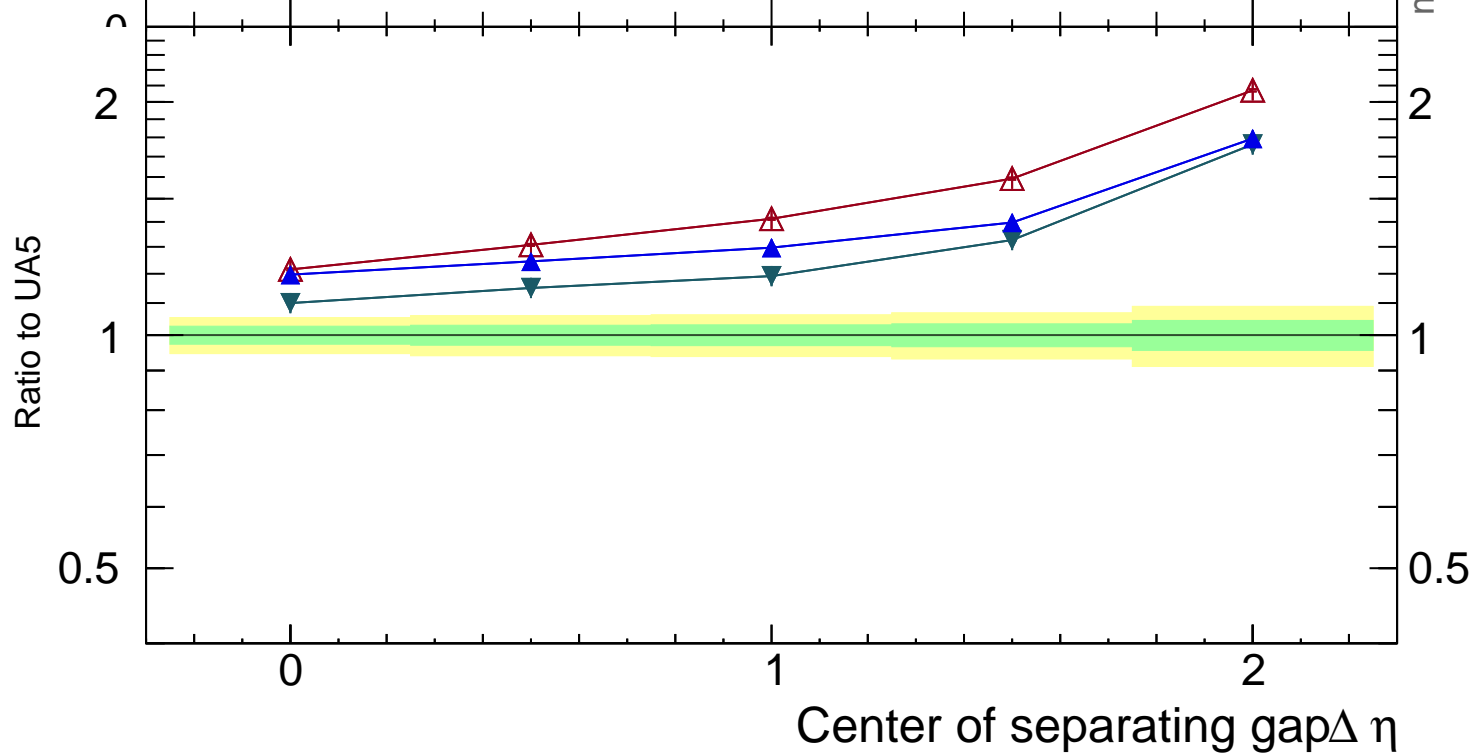

546 GeV ppbar

Soft QCD

b

- UA5
- ▼ Herwig 7.2.1 softTune
- △ Pythia 6.428 370
- ▲ Pythia 8.308 default

Rivet 3.1.10, ≥ 100k events

mcplots.cern.ch [arXiv:1306.3436]