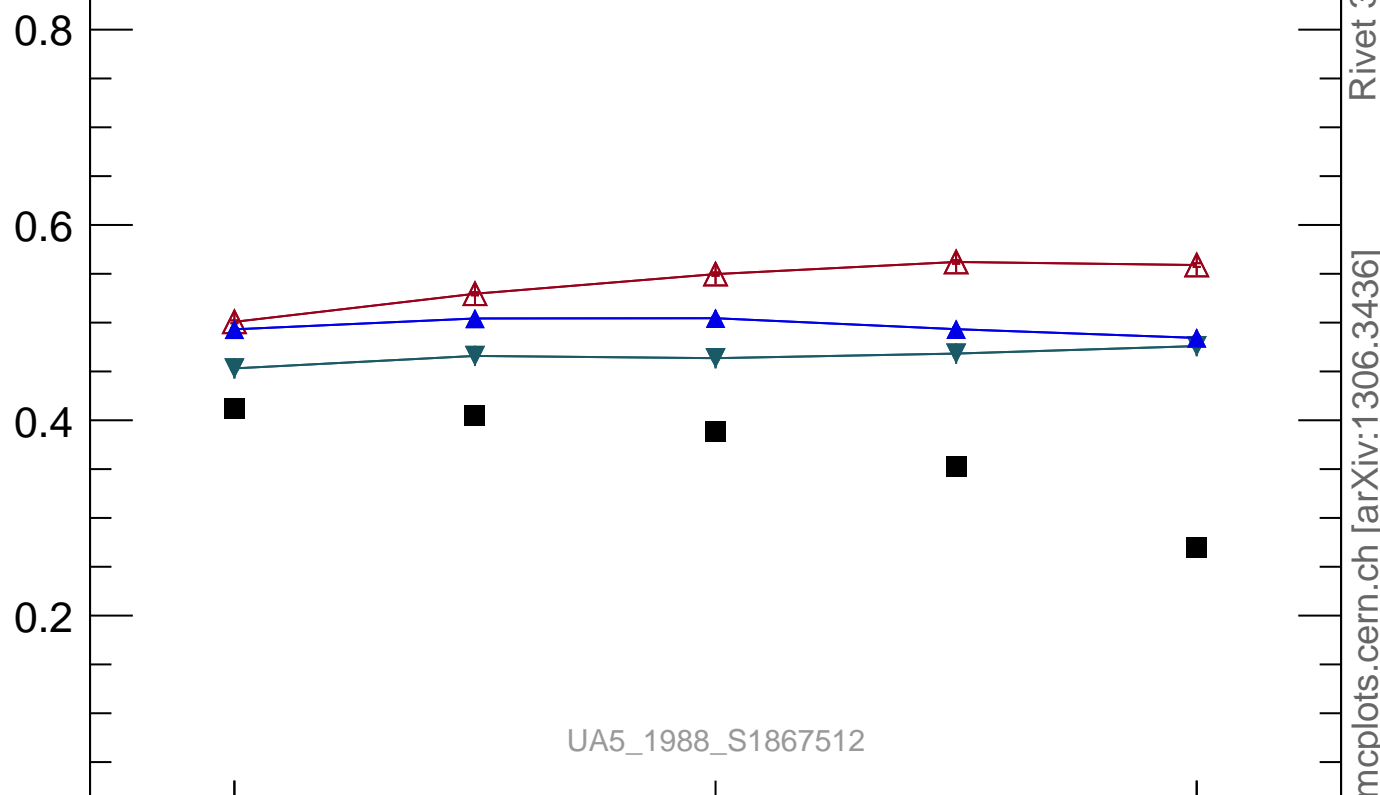

546 GeV ppbar

Soft QCD

b

- UA5
- ▼ Herwig 7.2.1 softTune
- △ Pythia 6.428 370
- ▲ Pythia 8.308 default

Rivet 3.1.10, ≥ 100k events

mcplots.cern.ch [arXiv:1306.3436]