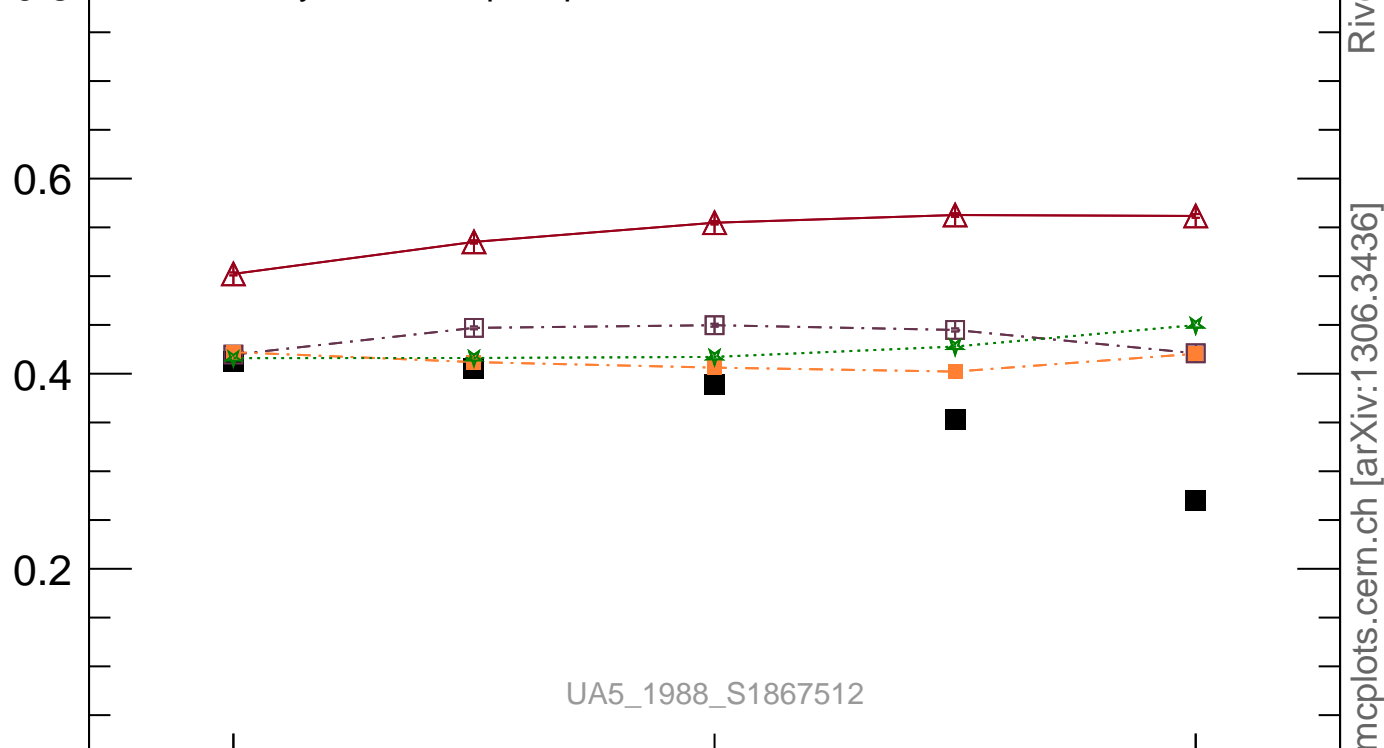

546 GeV ppbar

Soft QCD

b

- UA5
- △ Pythia 6.428 370
- Pythia 6.428 391
- Pythia 6.428 default
- ☆ Pythia 6.428 pro-q2o

UA5_1988_S1867512

Rivet 3.1.10, ≥ 100k events

mcplots.cern.ch [arXiv:1306.3436]