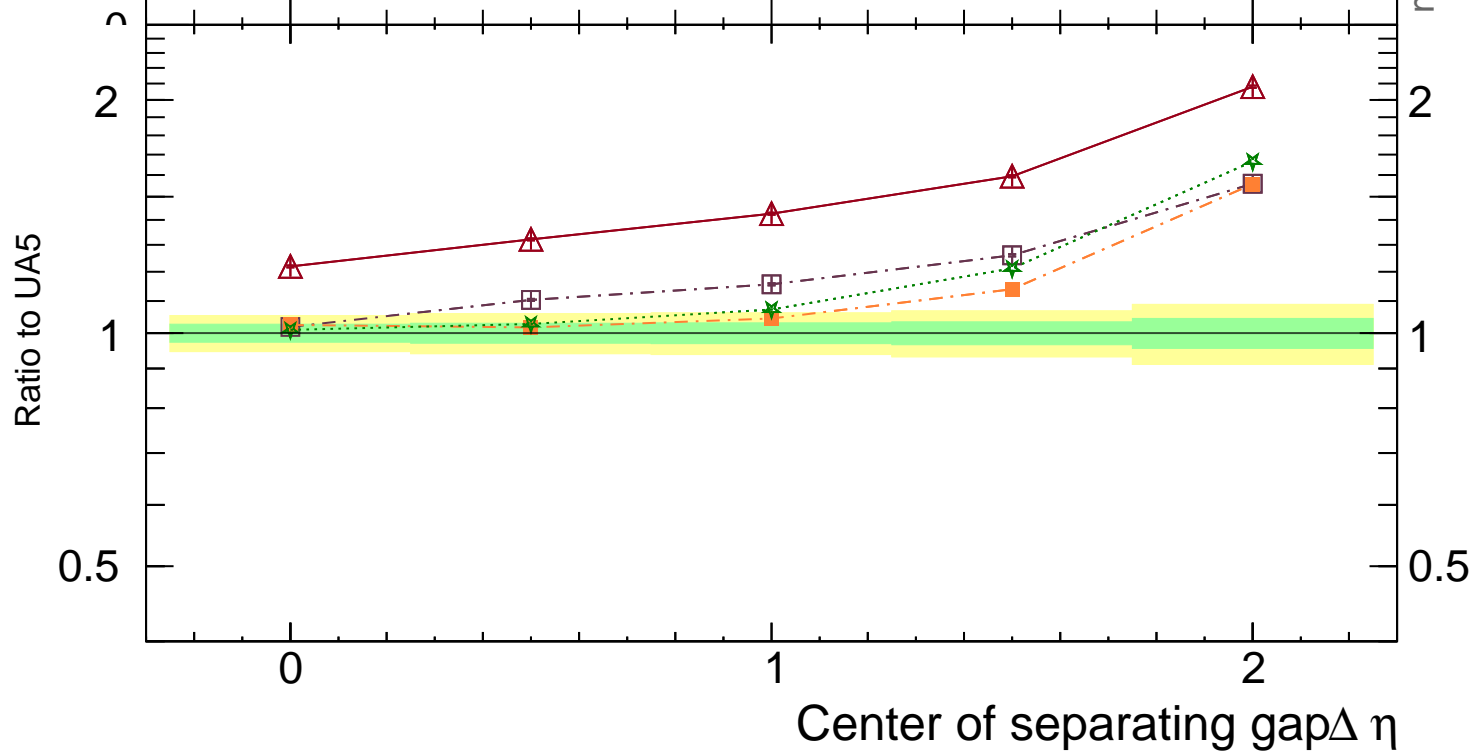

546 GeV ppbar

Soft QCD

b

- UA5
- △ Pythia 6.428 370
- Pythia 6.428 391
- Pythia 6.428 default
- ☆ Pythia 6.428 pro-q2o

UA5_1988_S1867512

Rivet 3.1.10, ≥ 100k events

mcplots.cern.ch [arXiv:1306.3436]