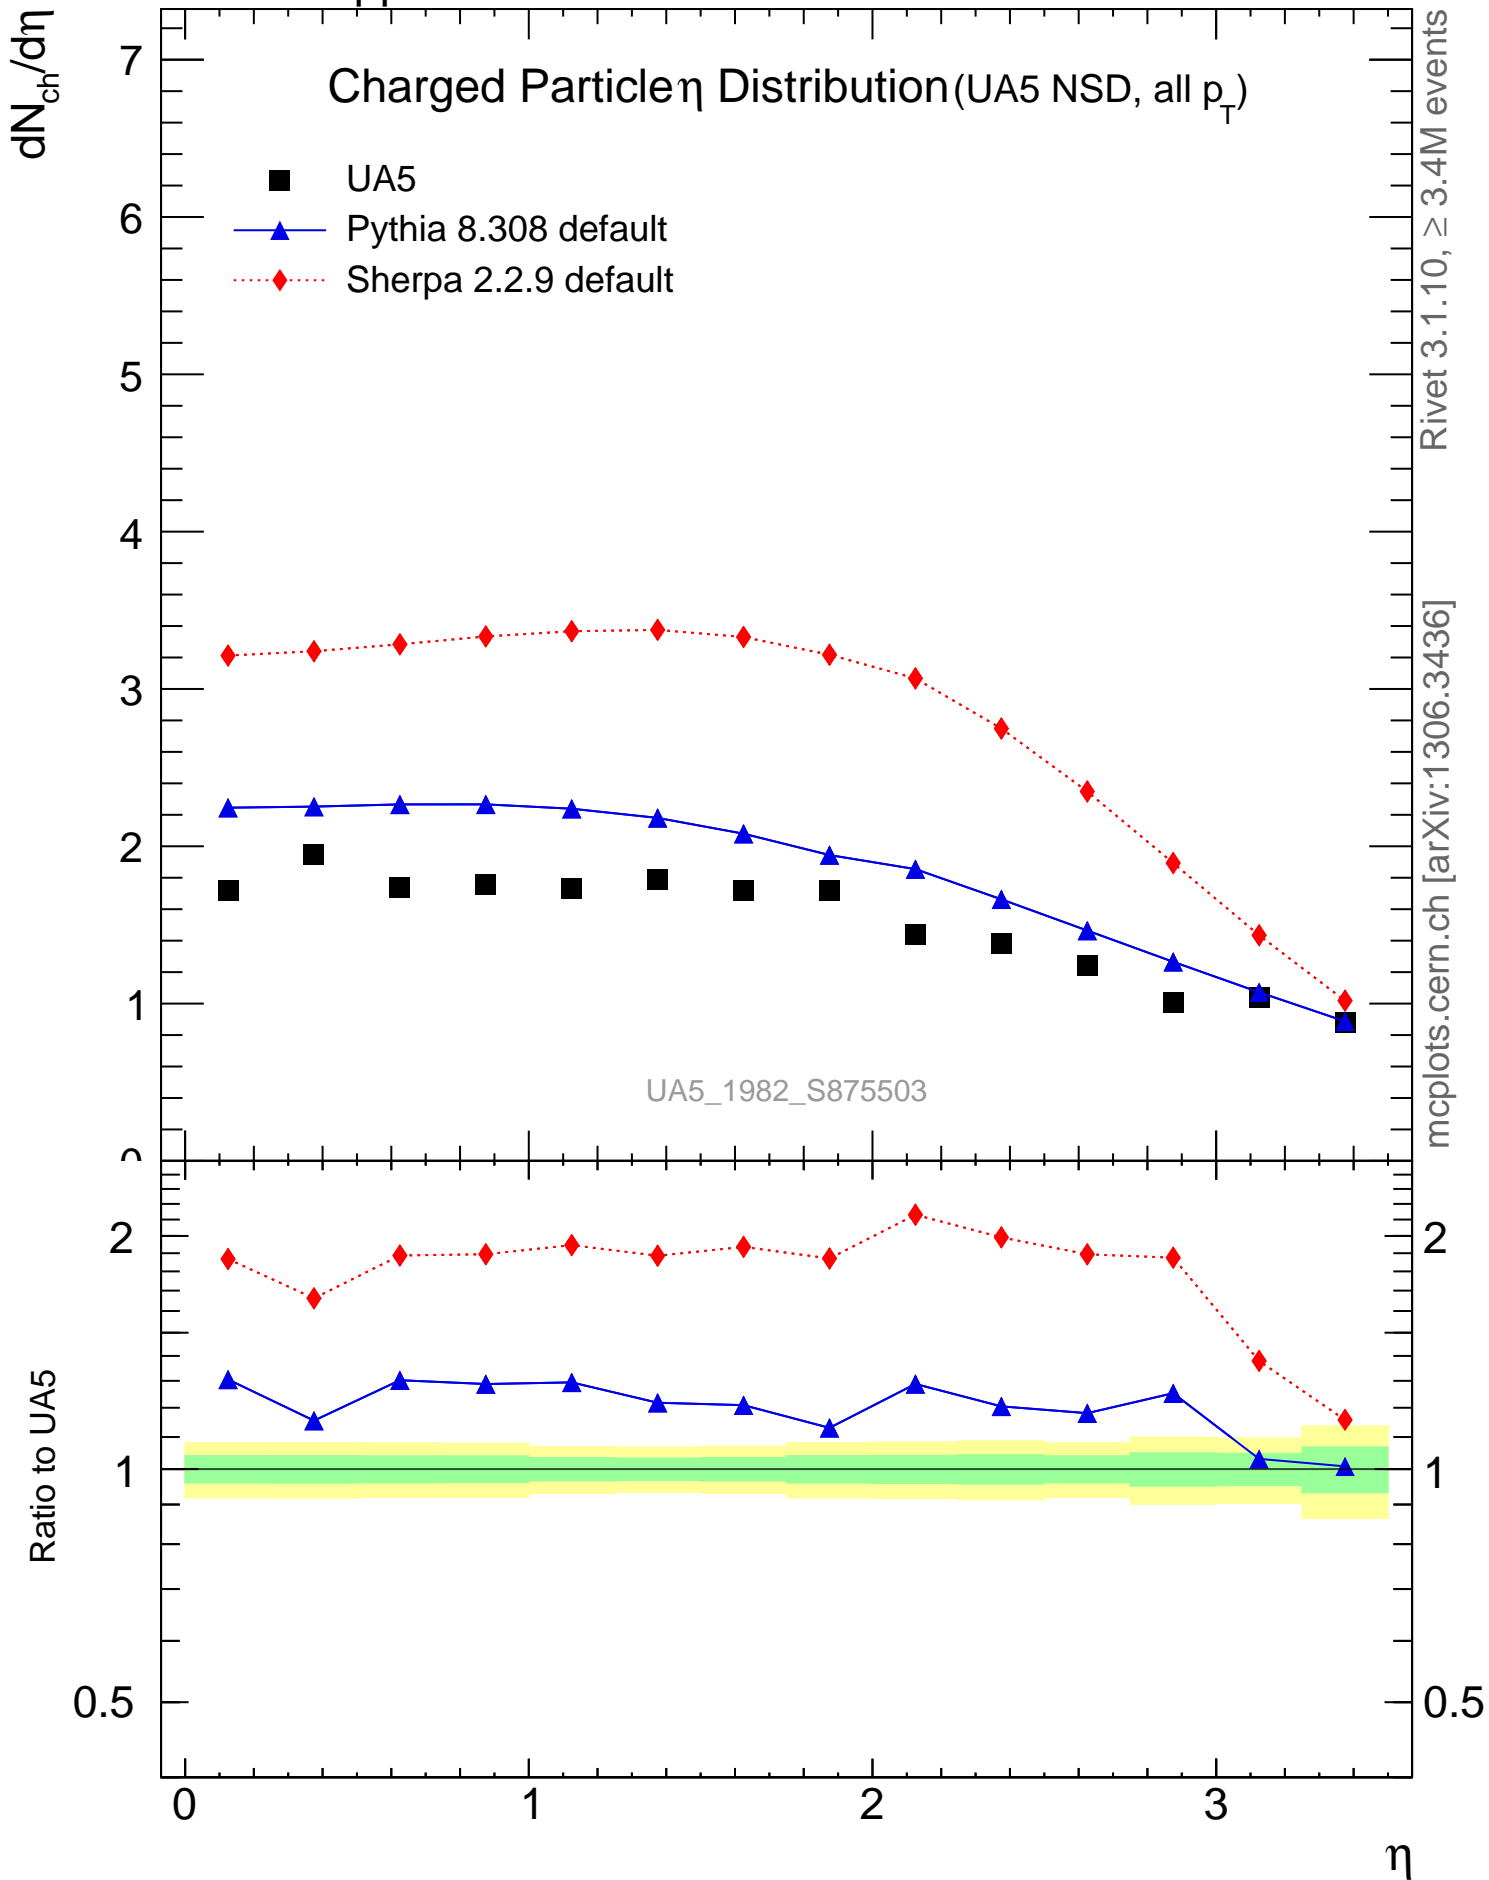

Charged Particle η Distribution (UA5 NSD, all p_T)

- UA5
- ▲ Pythia 8.308 default
- ◆ Sherpa 2.2.9 default

UA5_1982_S875503

mcplots.cern.ch [arXiv:1306.3436]

Rivet 3.1.10, ≥ 3.4 M events