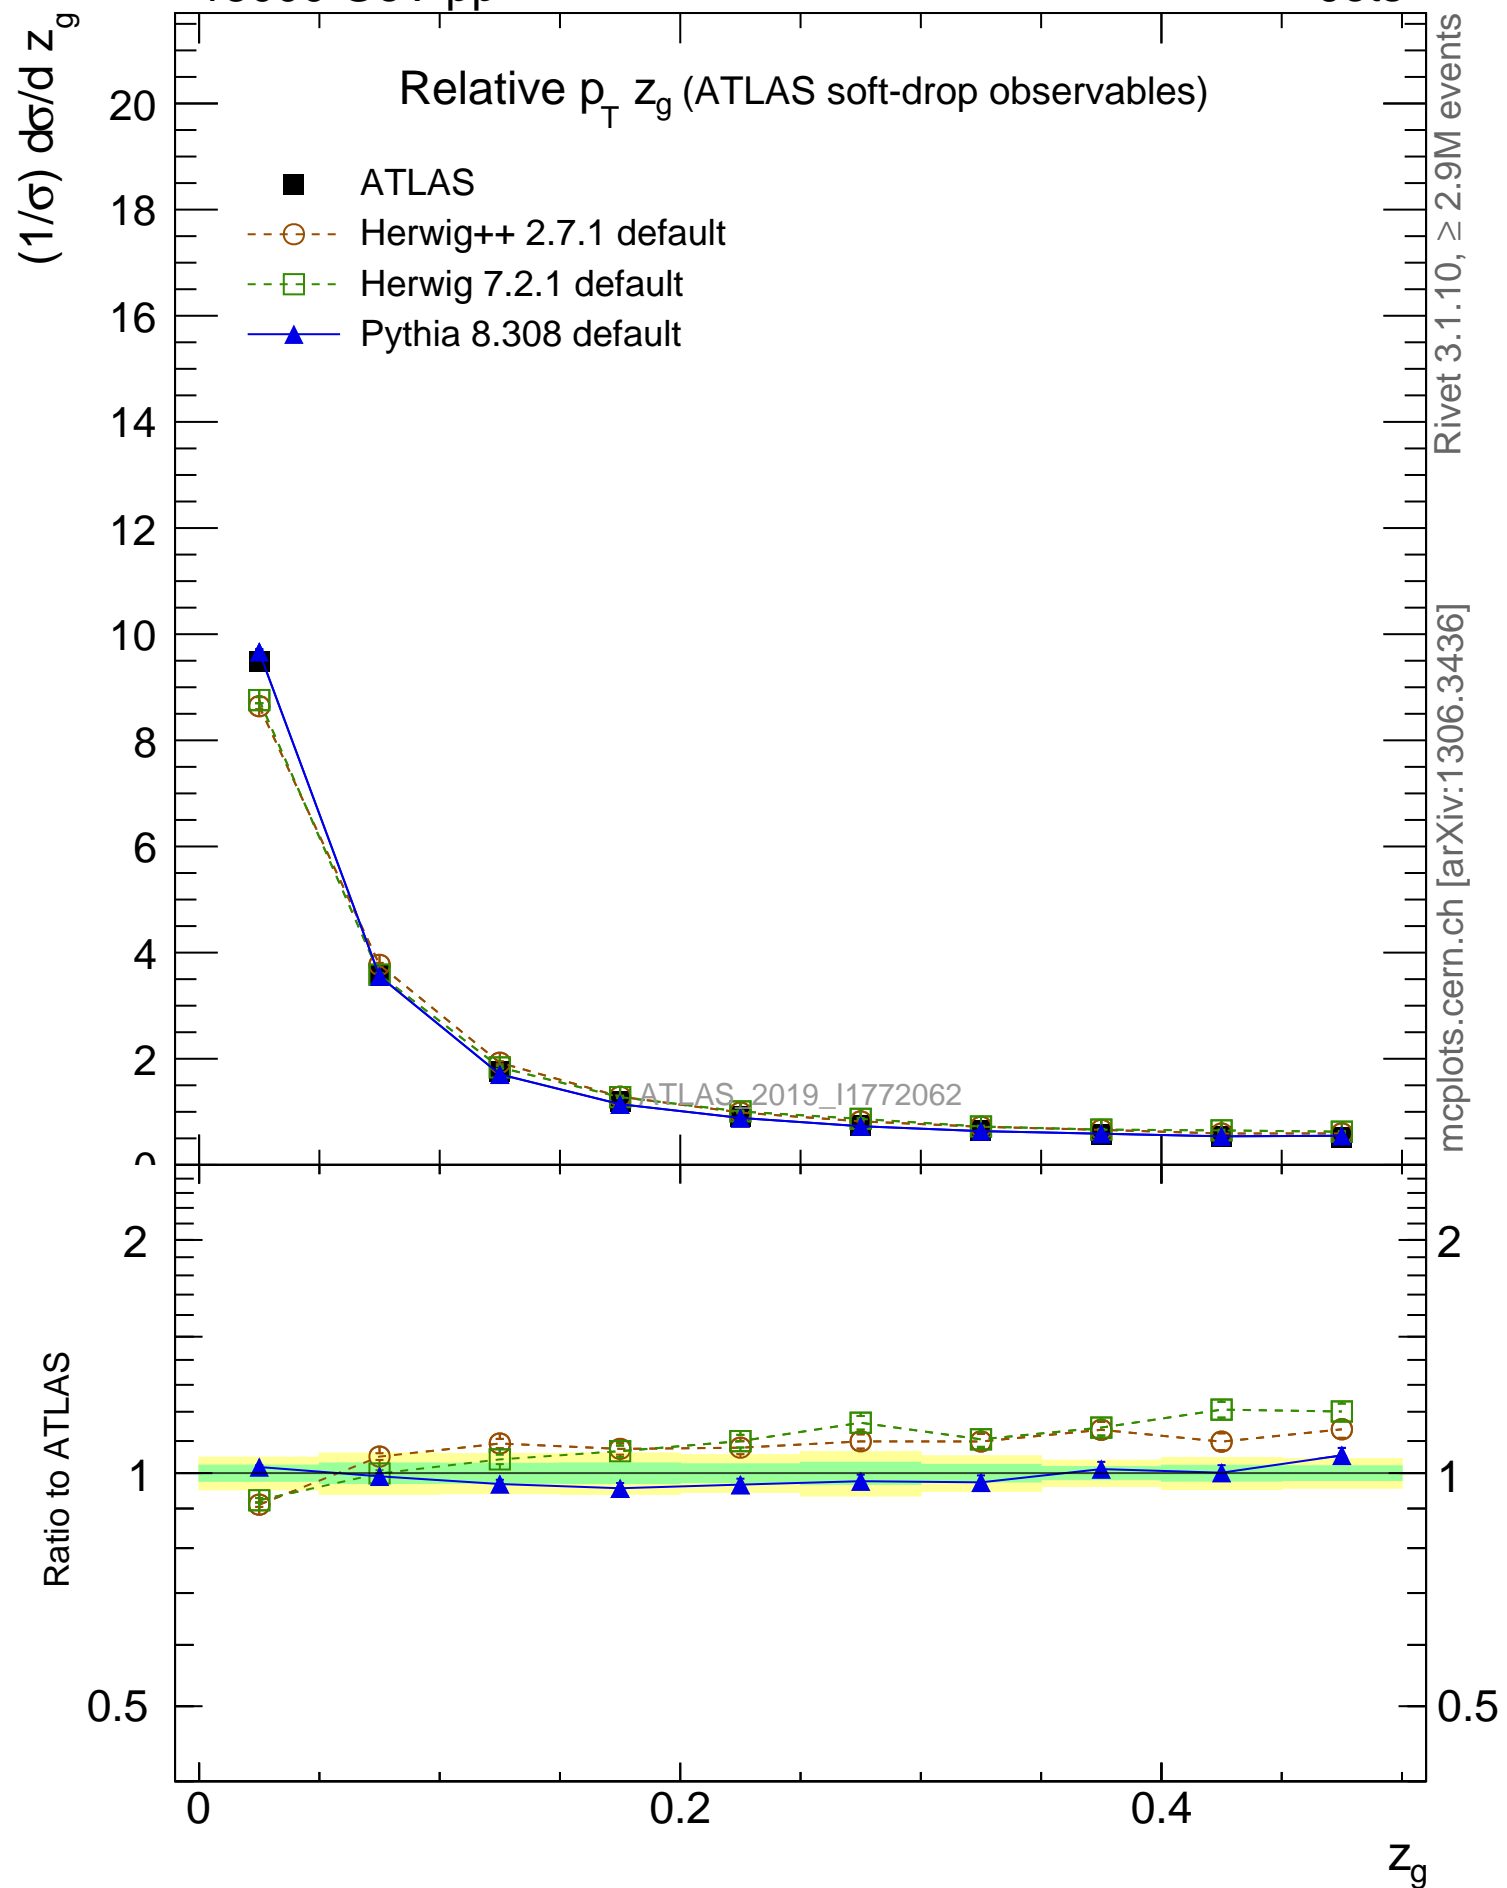

Relative $p_T z_g$ (ATLAS soft-drop observables)

- ATLAS
- Herwig++ 2.7.1 default
- Herwig 7.2.1 default
- ▲- Pythia 8.308 default

Rivet 3.1.10, $\geq 2.9M$ events

mcplots.cern.ch [arXiv:1306.3436]

ATLAS 2019_11772062