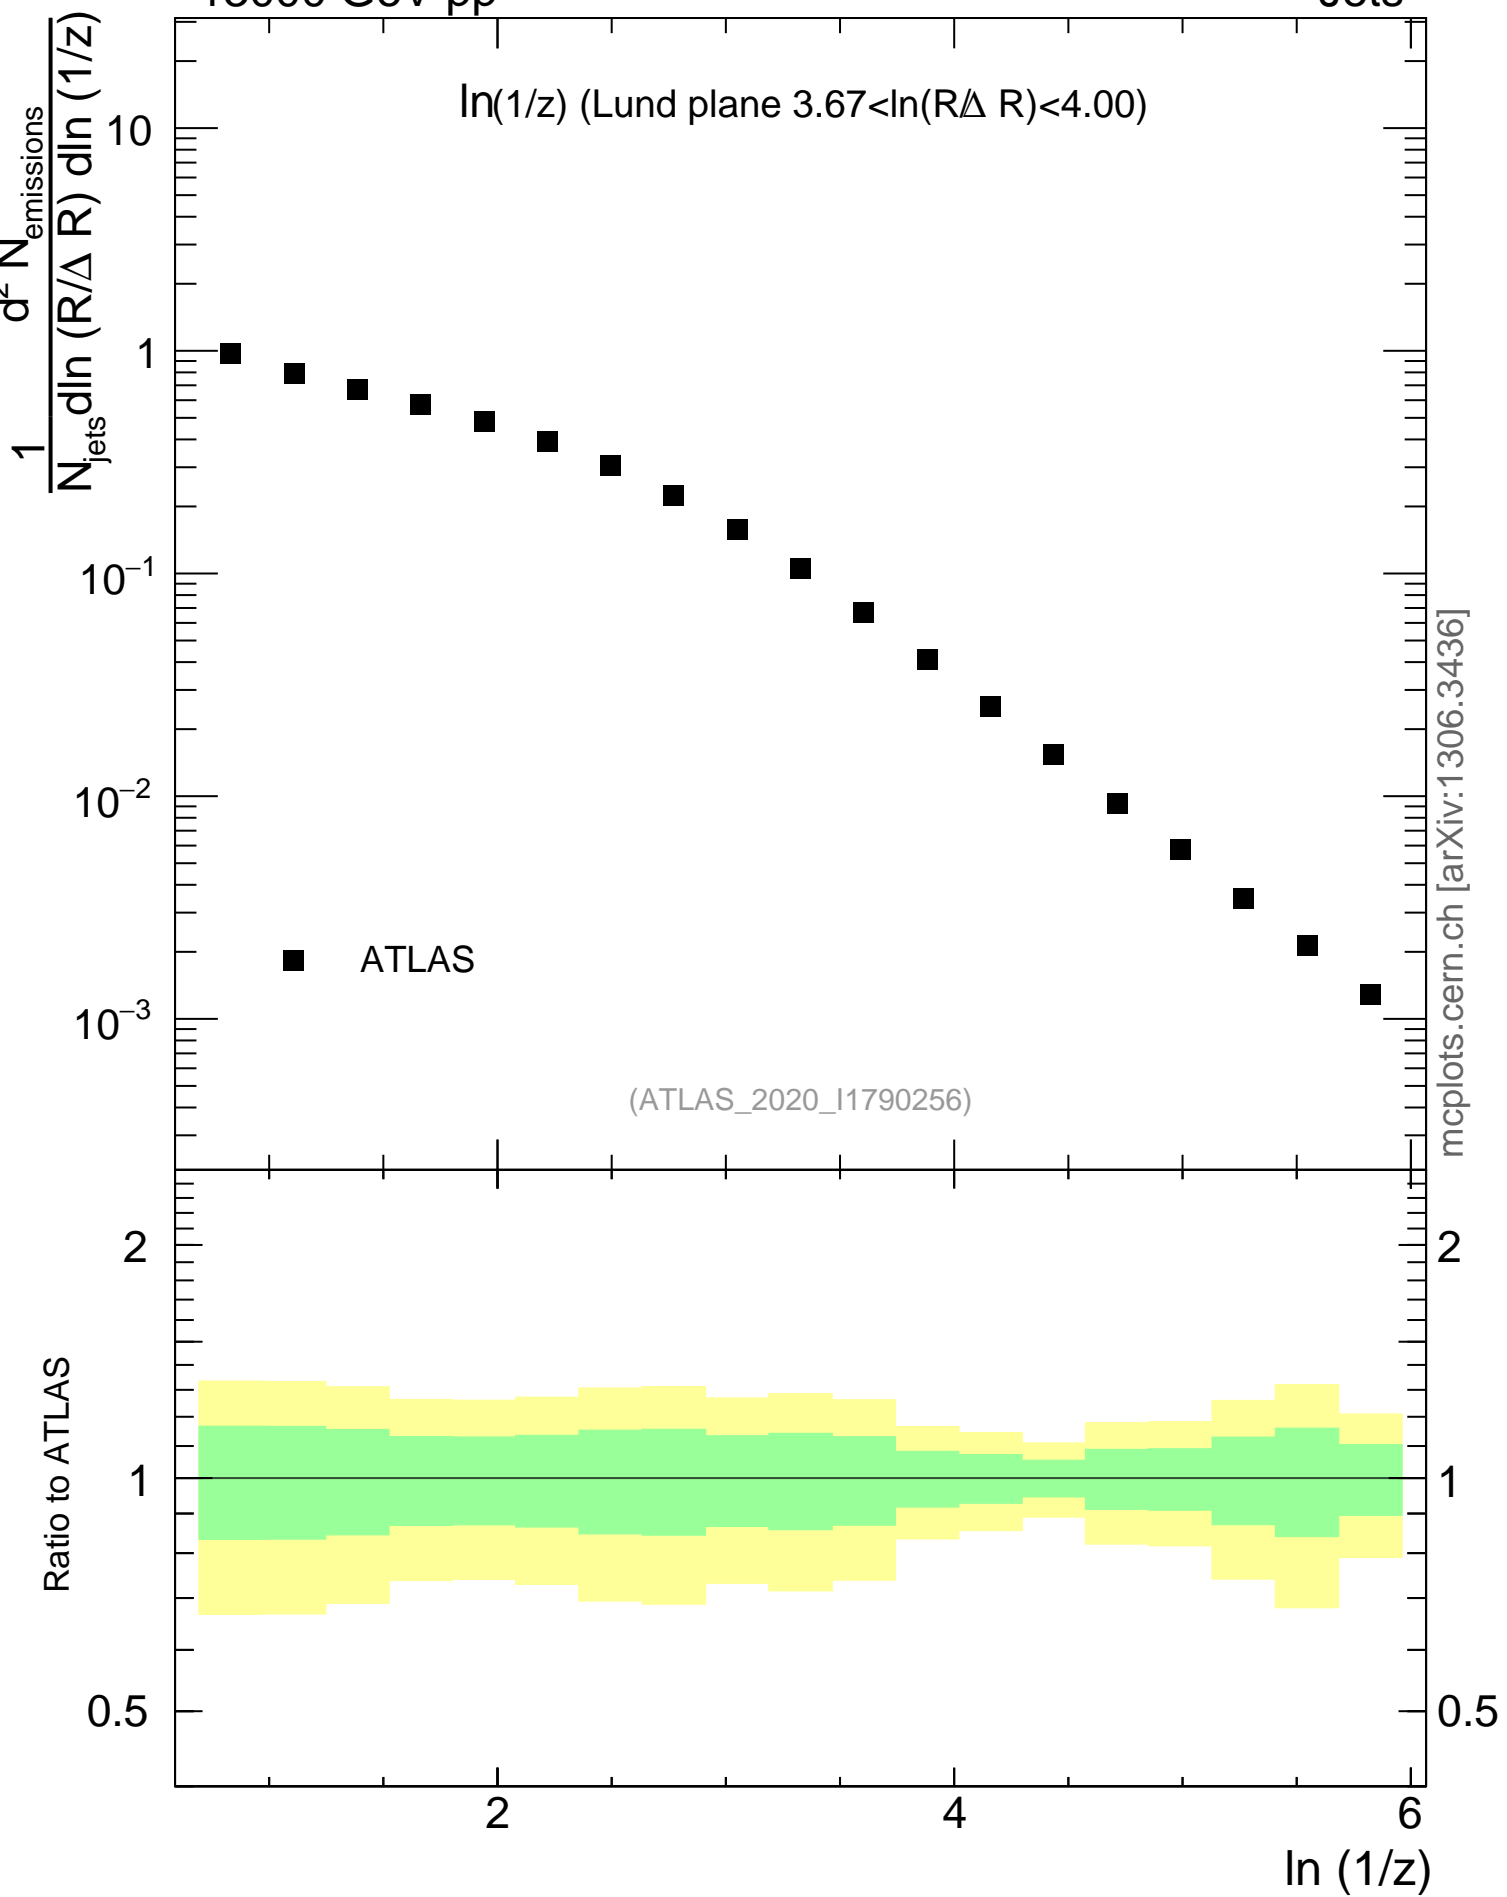

13000 GeV pp

Jets

mcplots.cern.ch [arXiv:1306.3436]