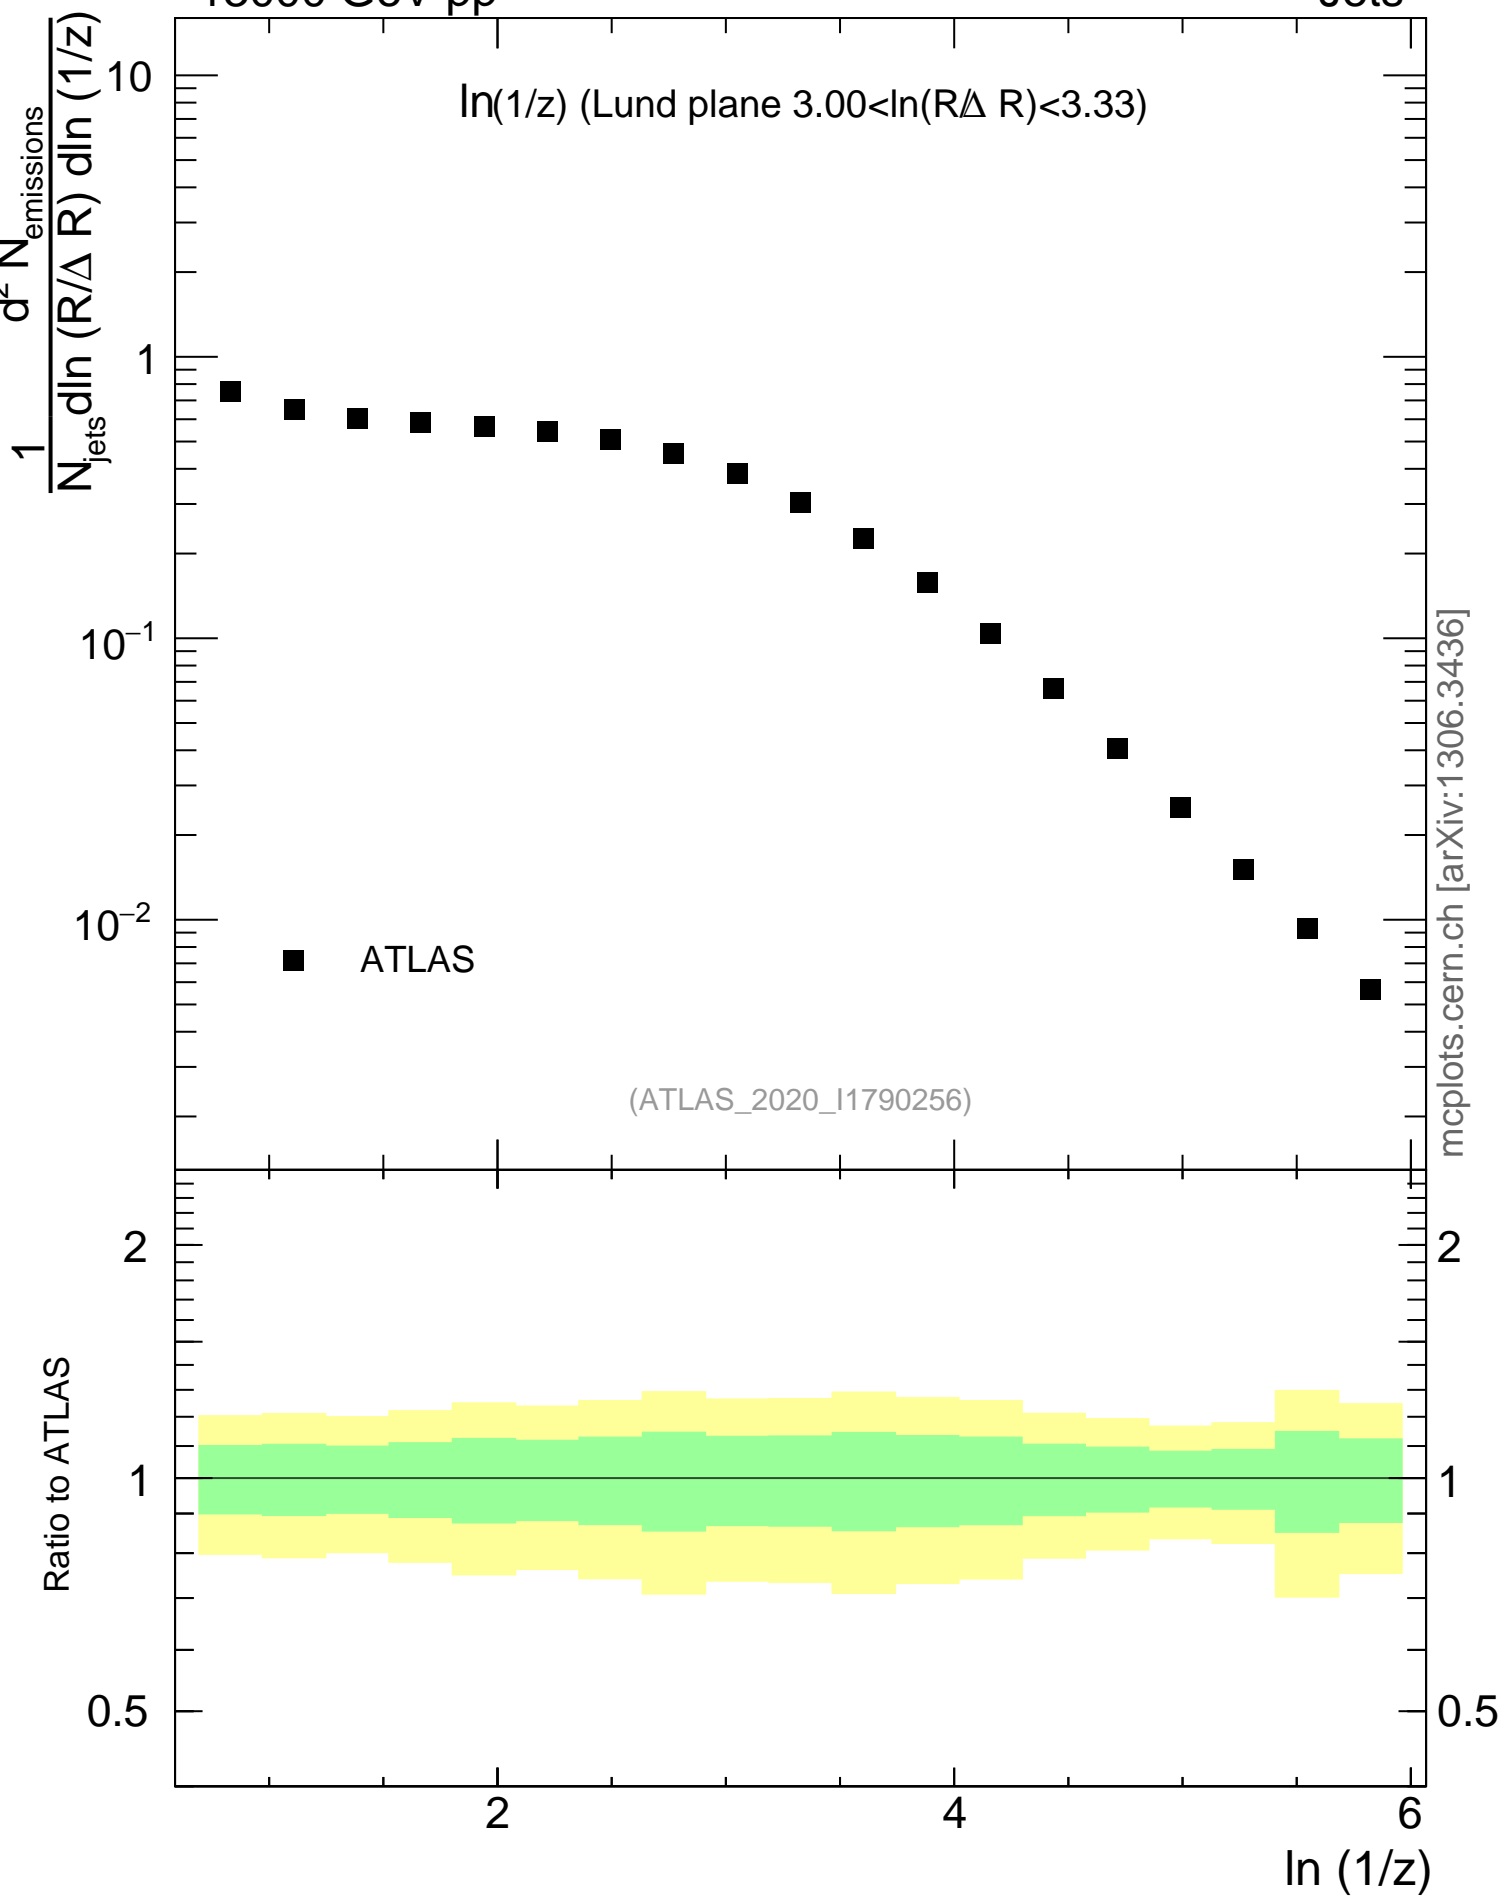

13000 GeV pp

Jets

mcplots.cern.ch [arXiv:1306.3436]