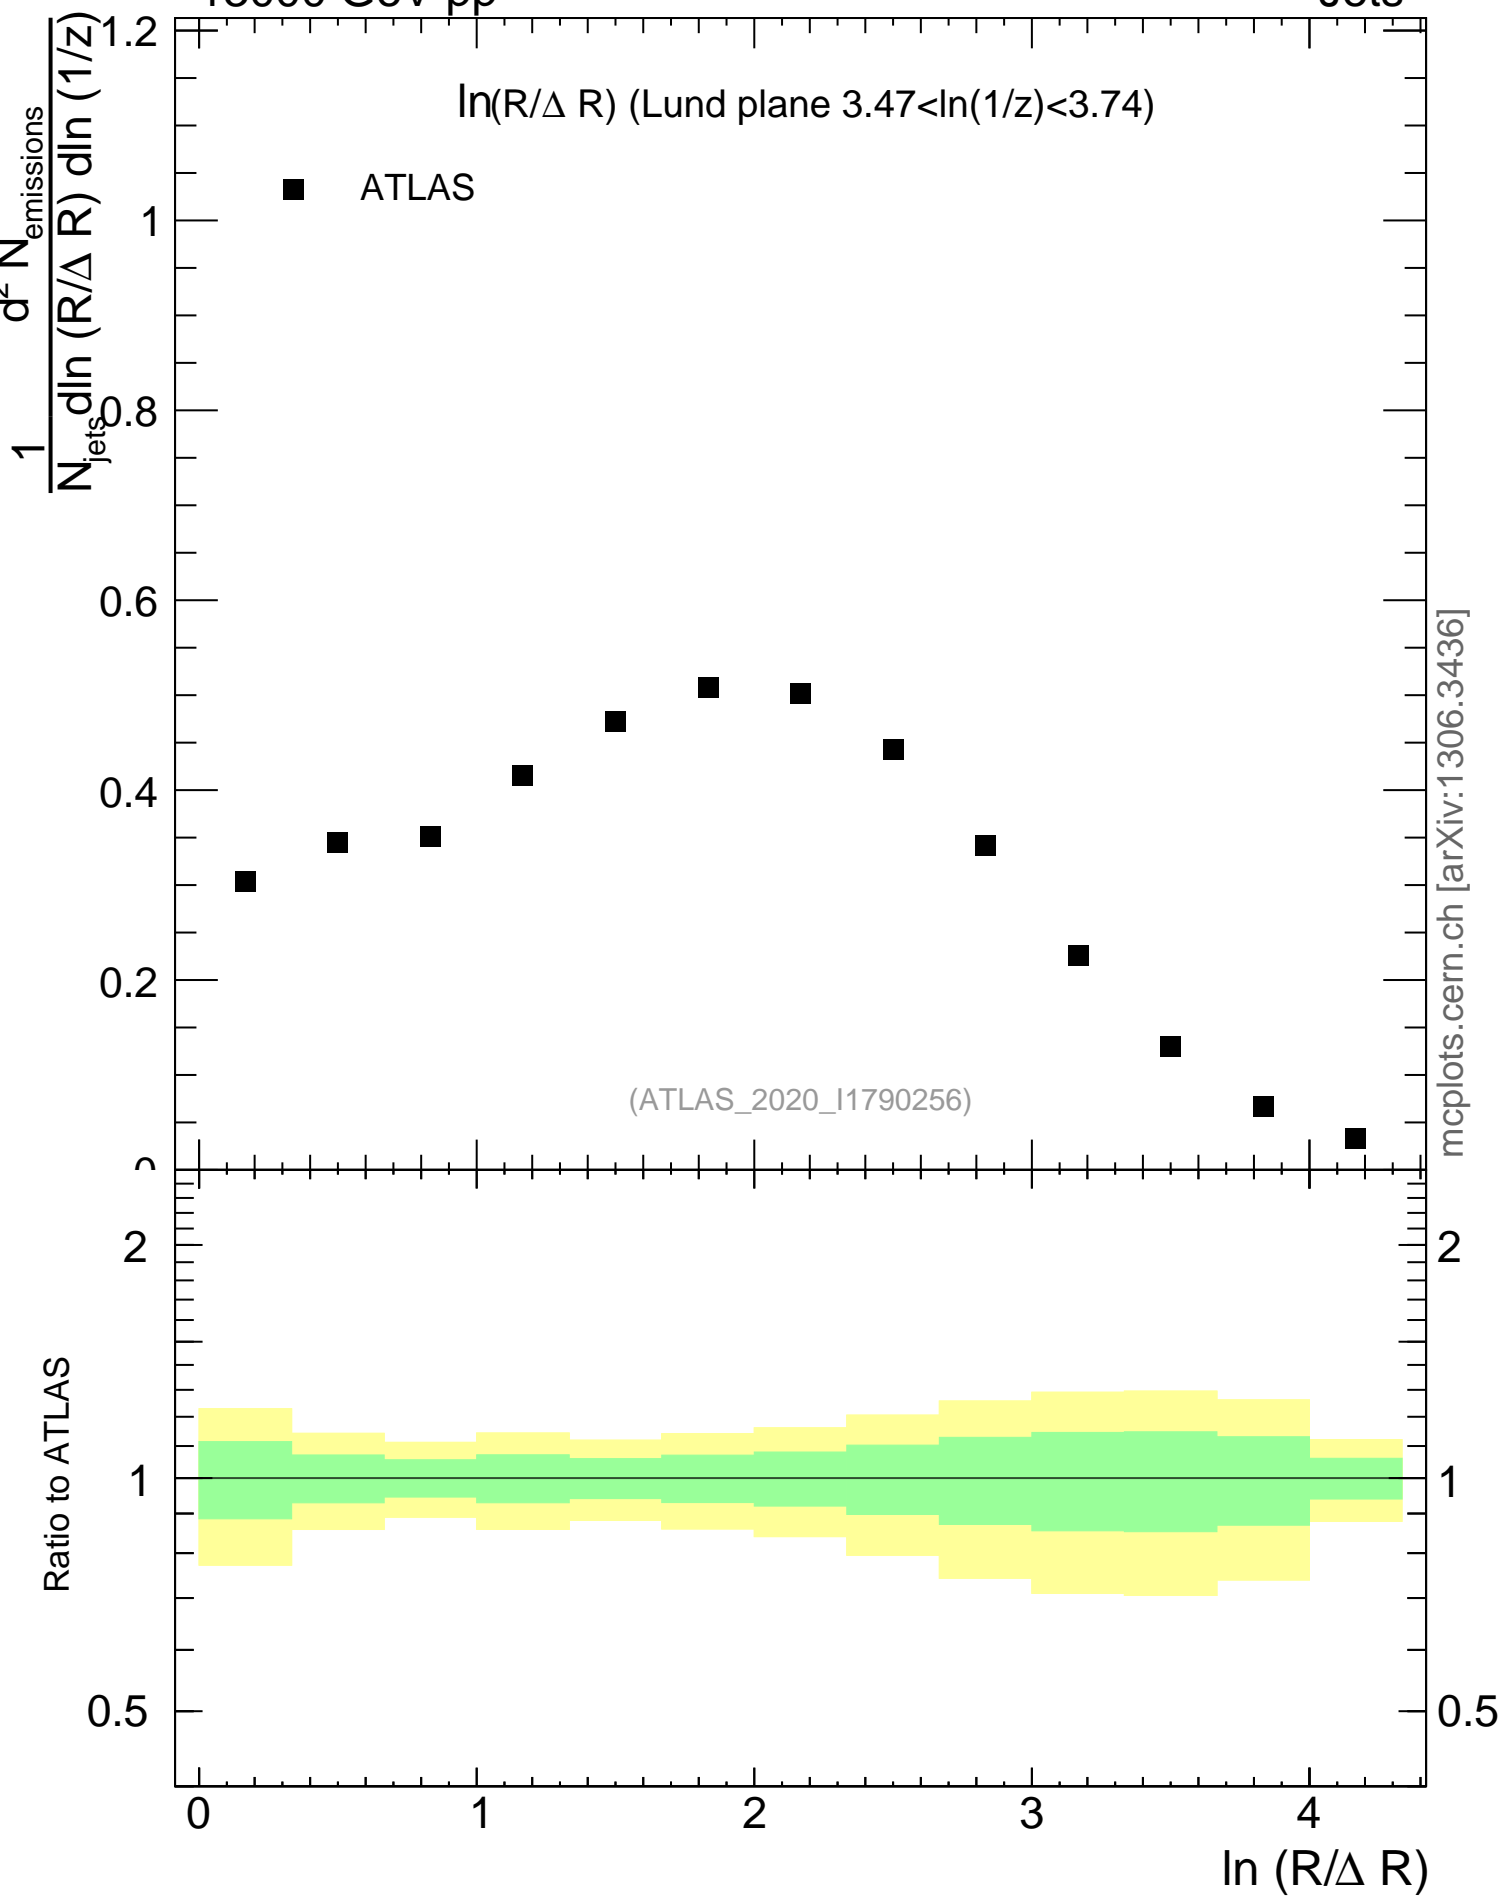

13000 GeV pp

Jets

mcplots.cern.ch [arXiv:1306.3436]