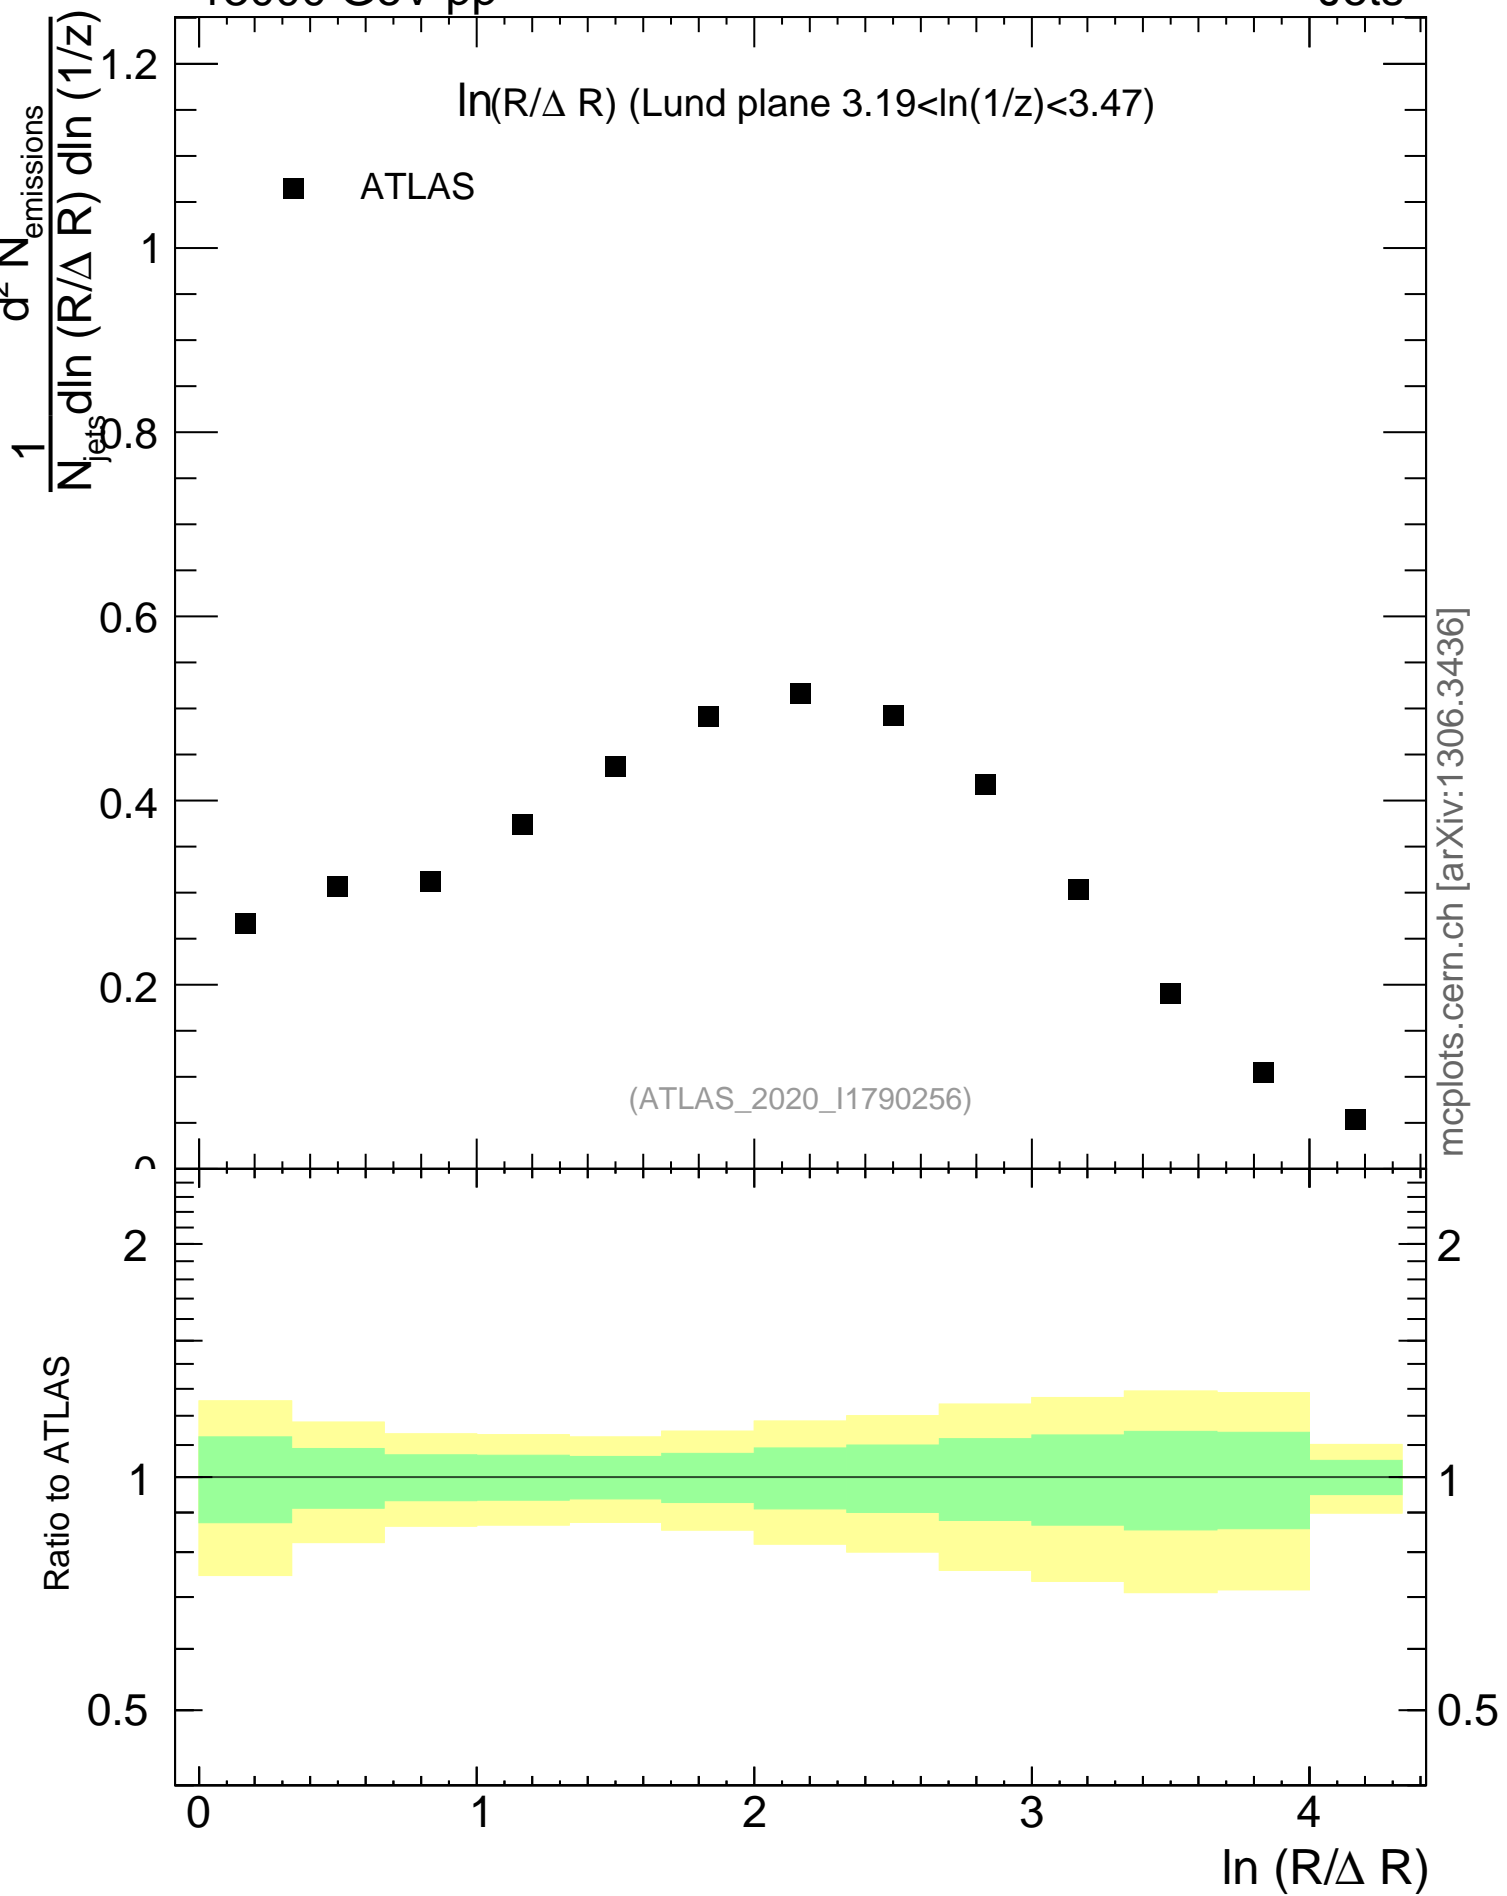

13000 GeV pp

Jets

mcplots.cern.ch [arXiv:1306.3436]