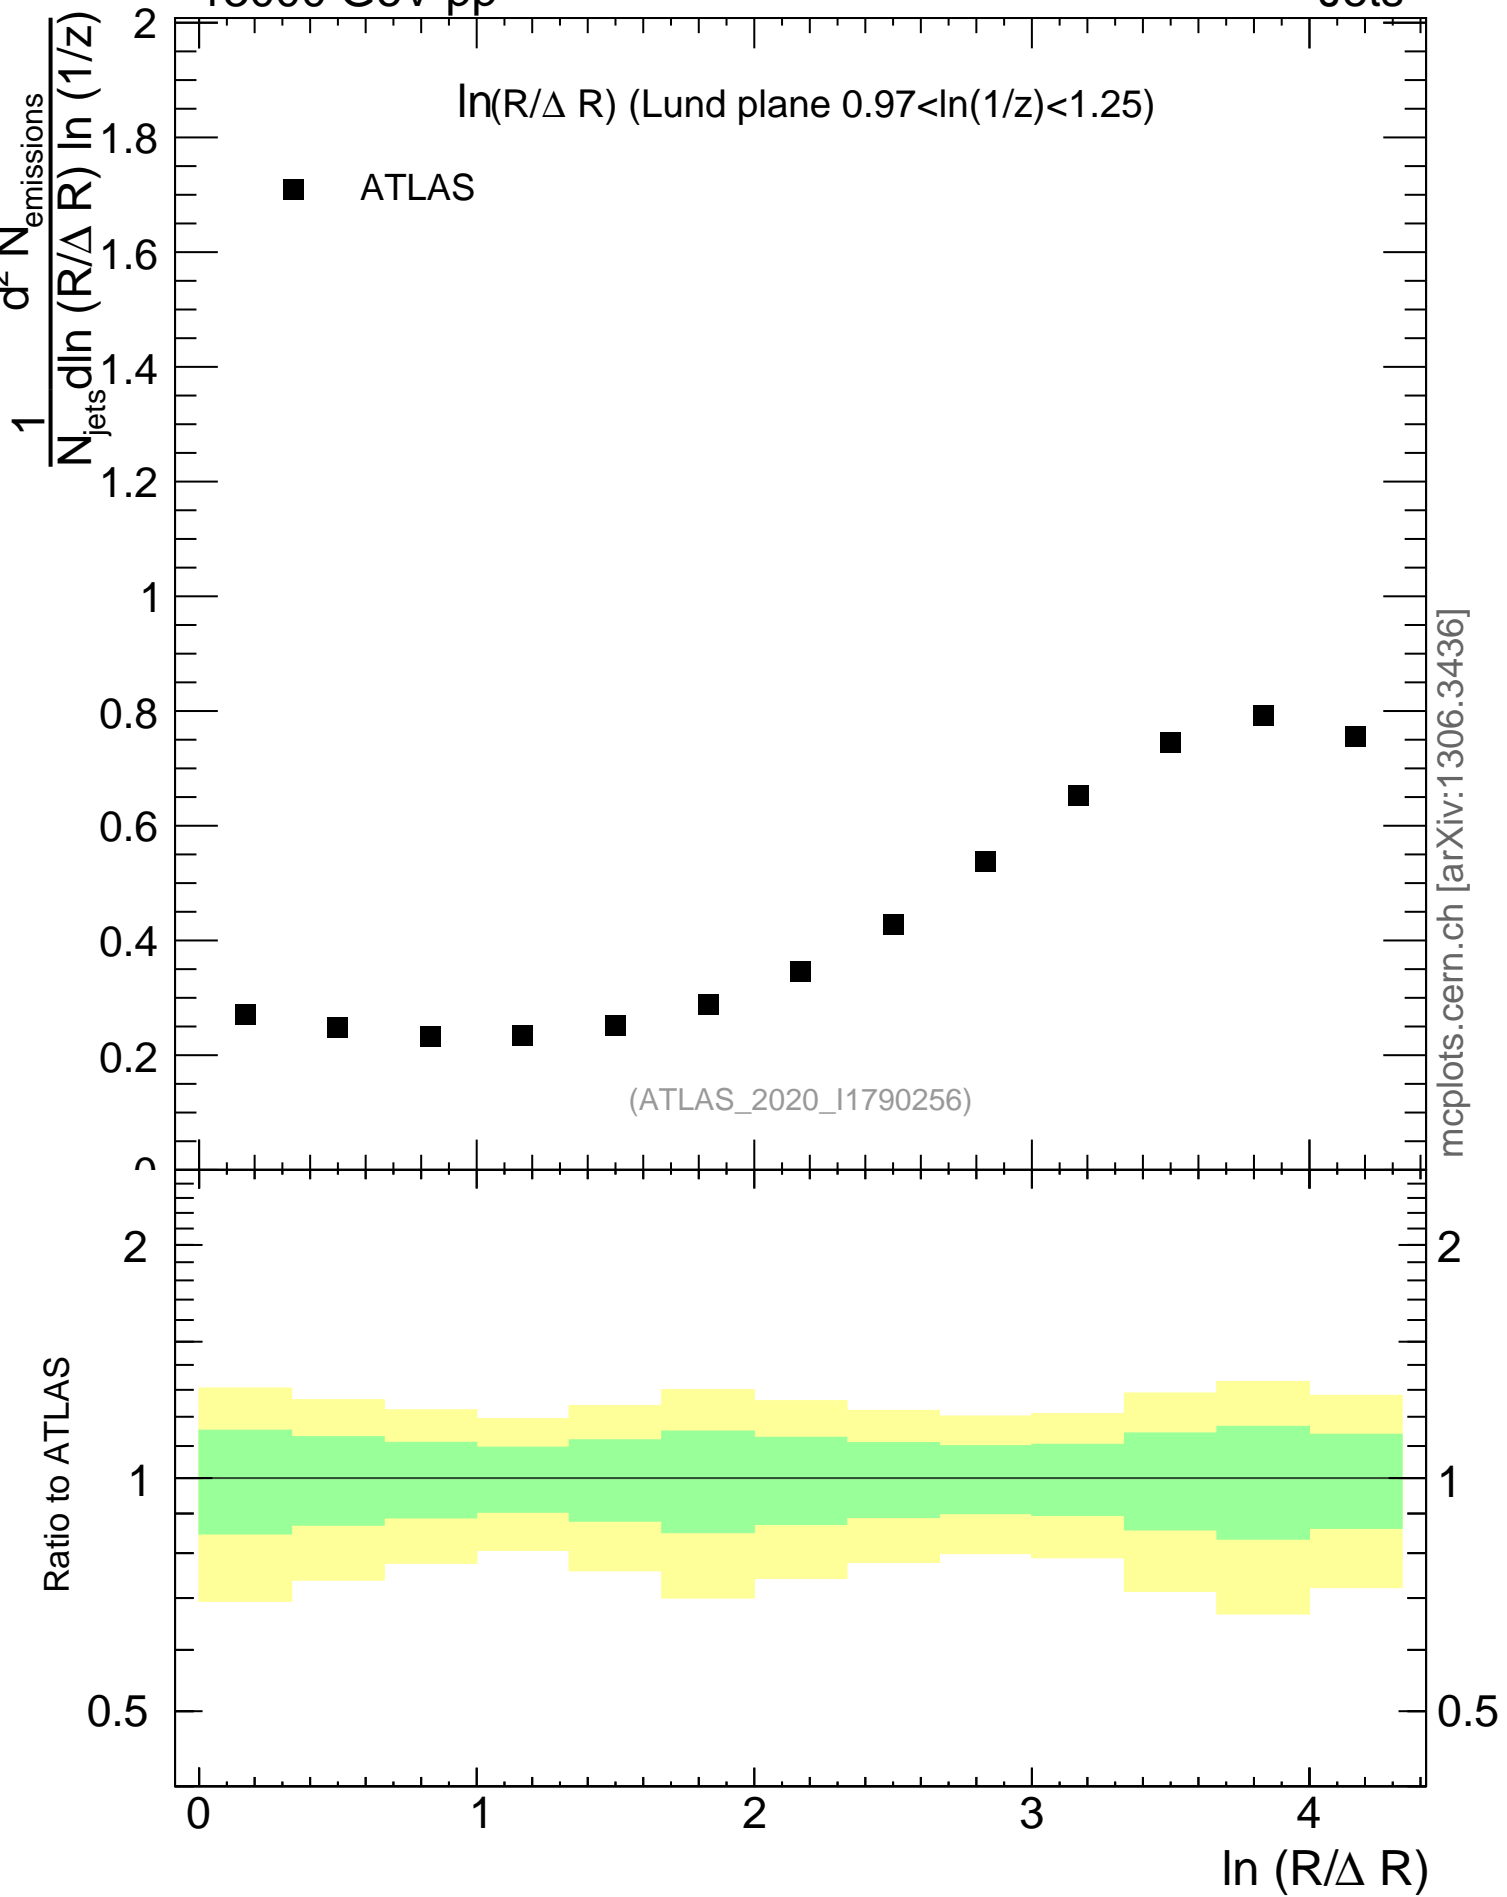

13000 GeV pp

Jets

mcplots.cern.ch [arXiv:1306.3436]