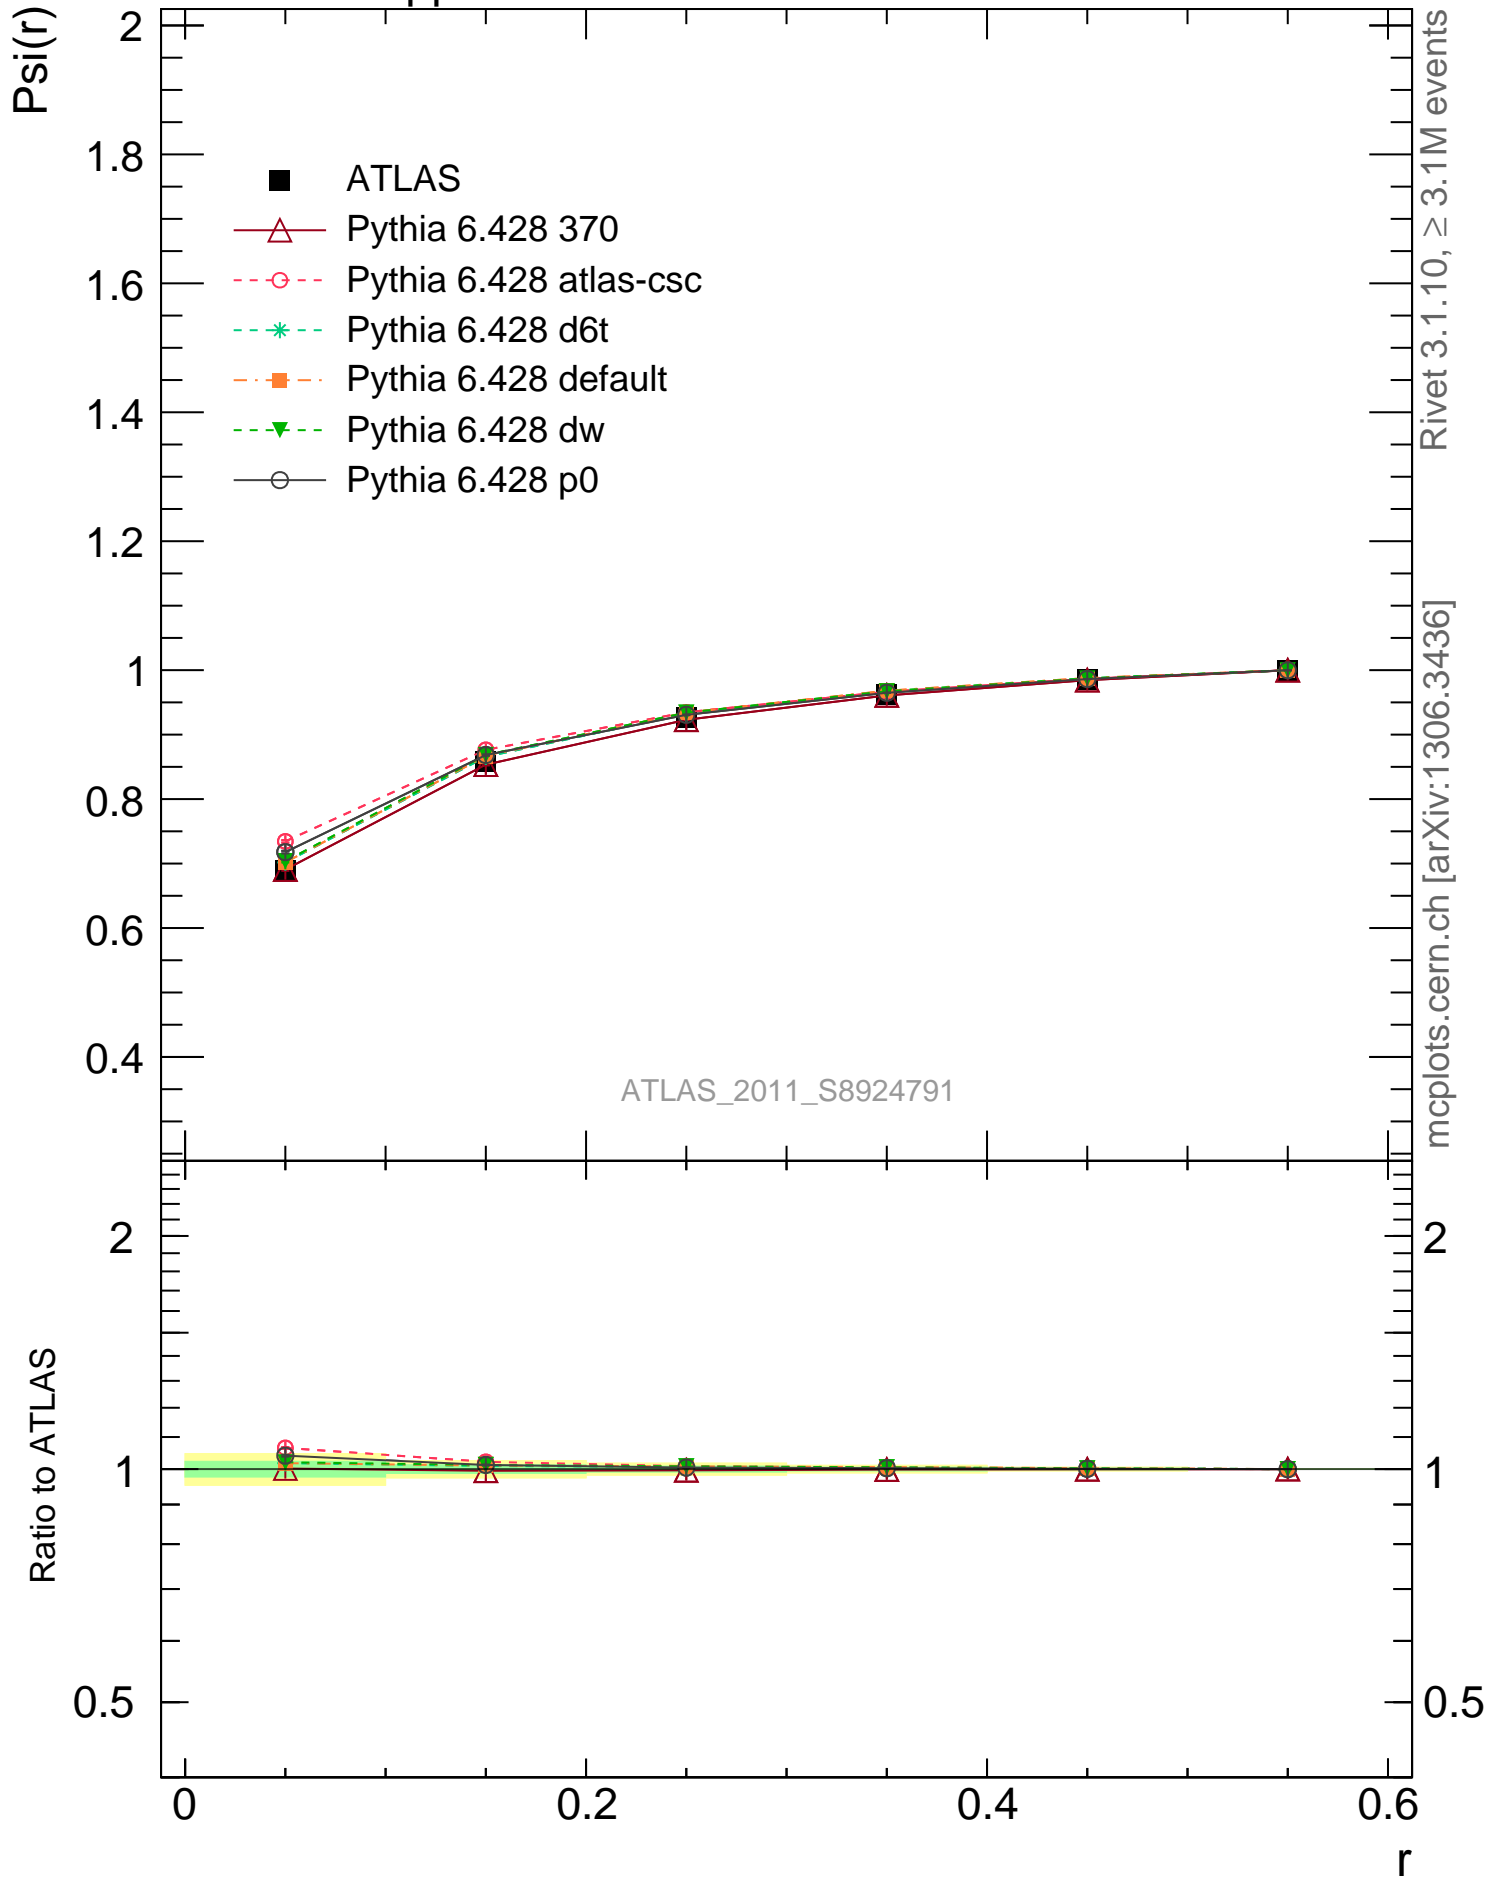

7000 GeV pp

Jets

ATLAS_2011_S8924791

Rivet 3.1.10, $\geq 3.1M$ events
mcplots.cern.ch [arXiv:1306.3436]