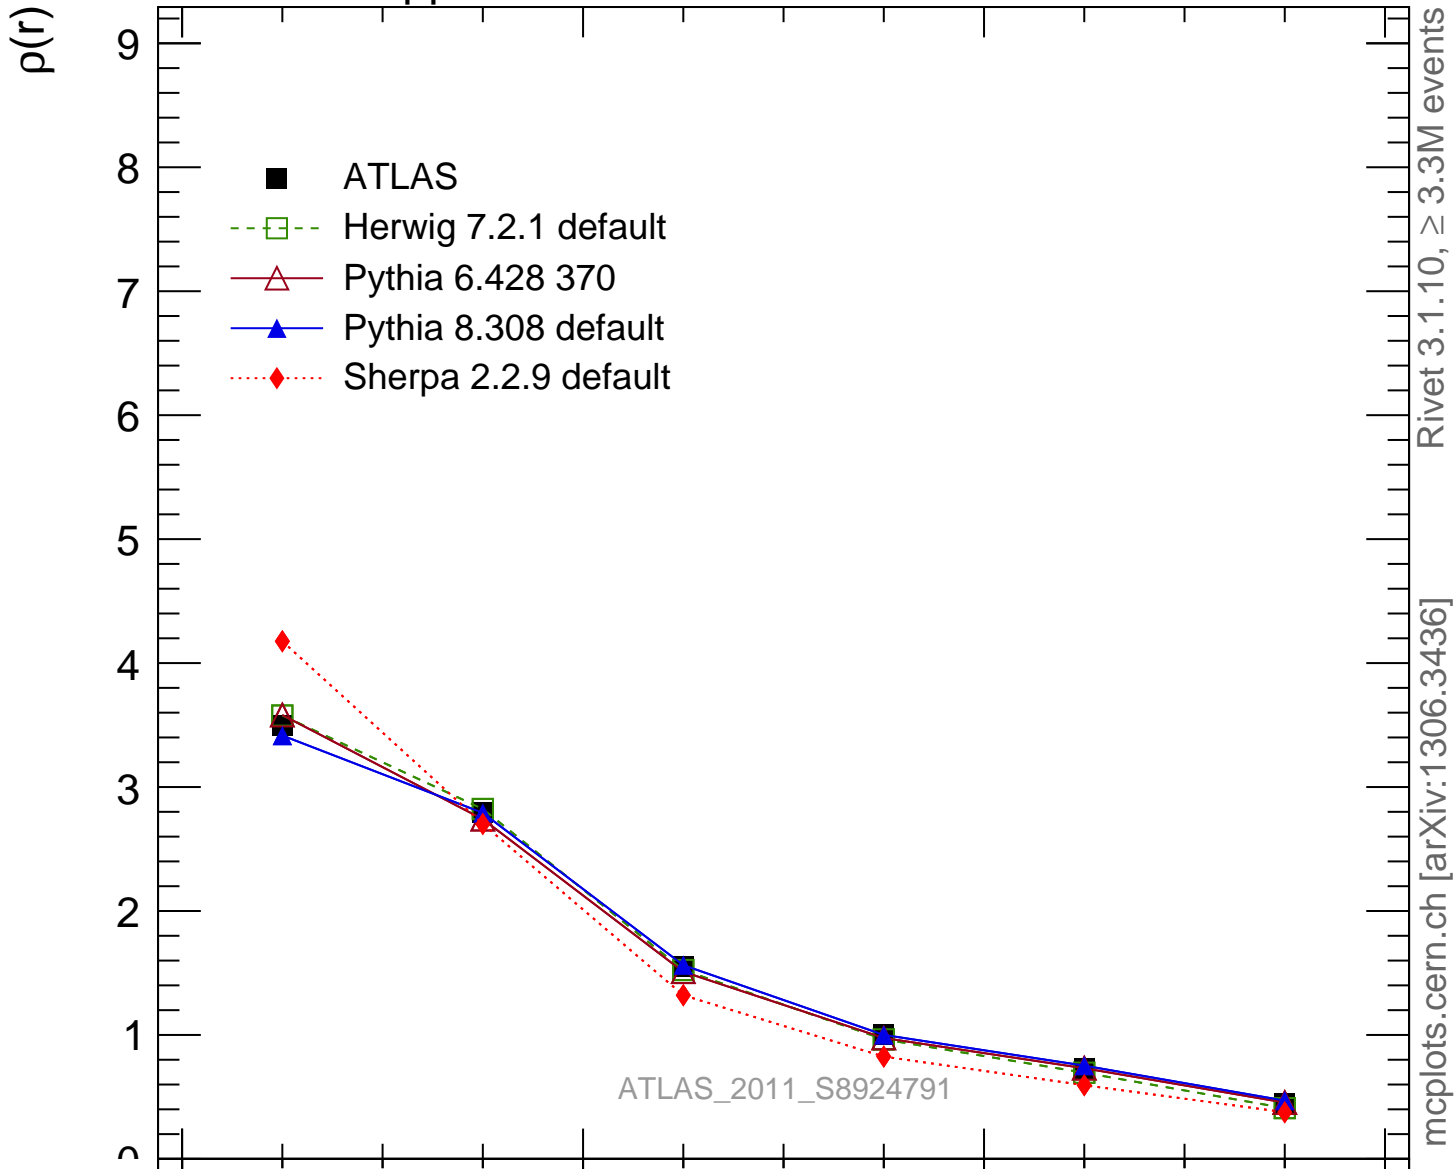

7000 GeV pp

Jets

ATLAS_2011_S8924791

Rivet 3.1.10, $\geq 3.3M$ events
mcplots.cern.ch [arXiv:1306.3436]