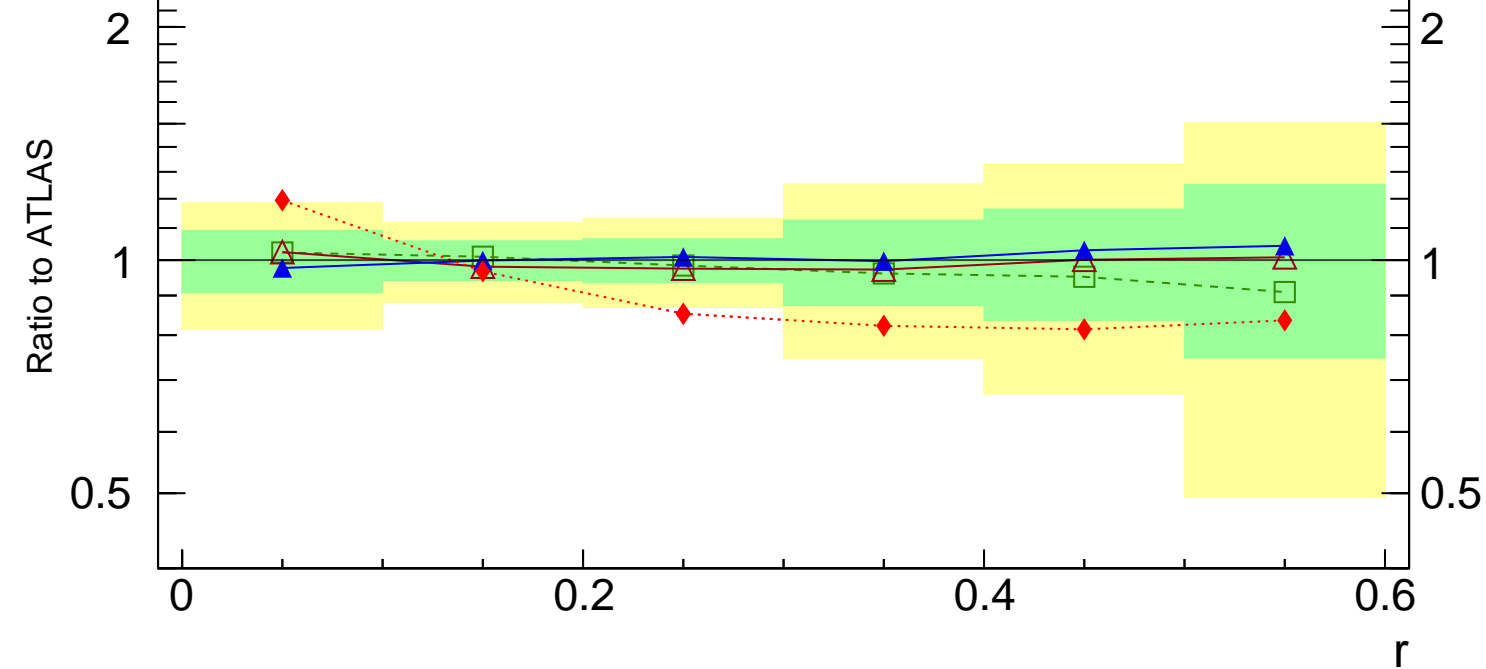

7000 GeV pp

Jets

ATLAS_2011_S8924791

Rivet 3.1.10, $\geq 3.3M$ events
mcplots.cern.ch [arXiv:1306.3436]