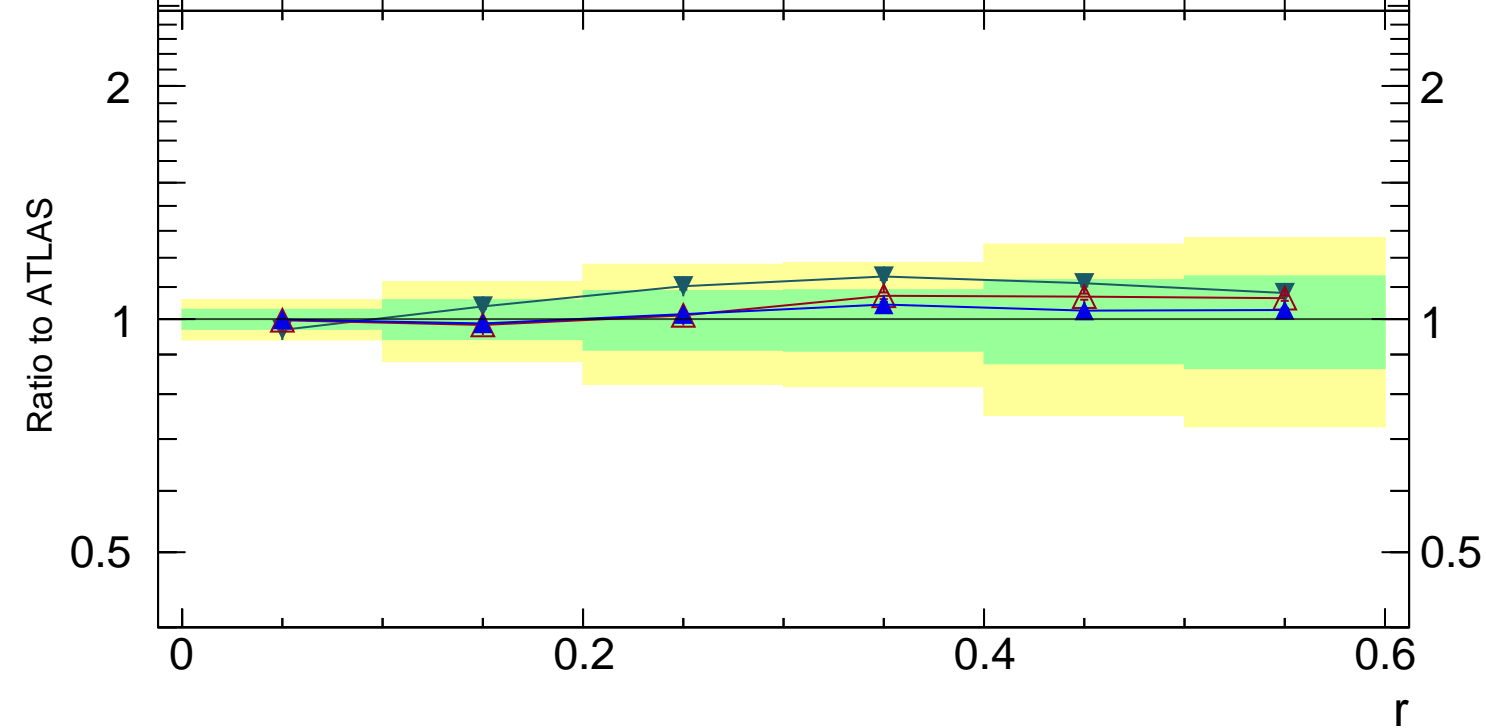

7000 GeV pp

Jets

ATLAS_2011_S8924791

Rivet 3.1.10, ≥ 2.4 M events
mcplots.cern.ch [arXiv:1306.3436]