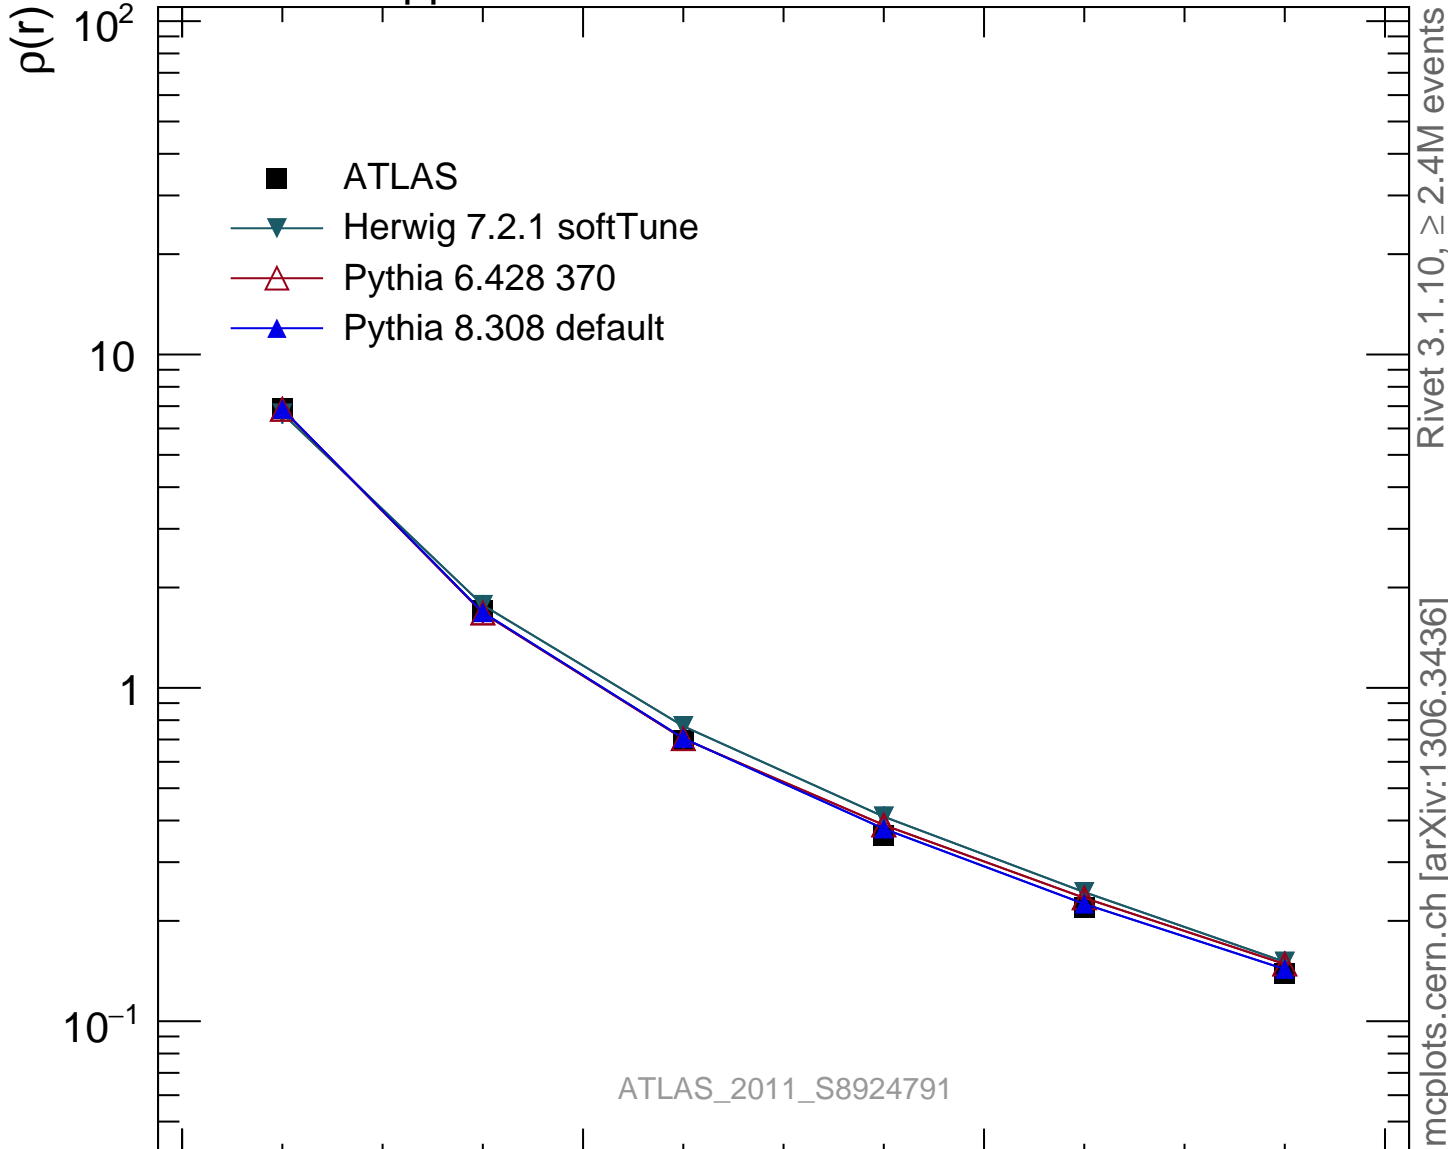

7000 GeV pp

Jets

ATLAS_2011_S8924791

Rivet 3.1.10, ≥ 2.4 M events
mcplots.cern.ch [arXiv:1306.3436]