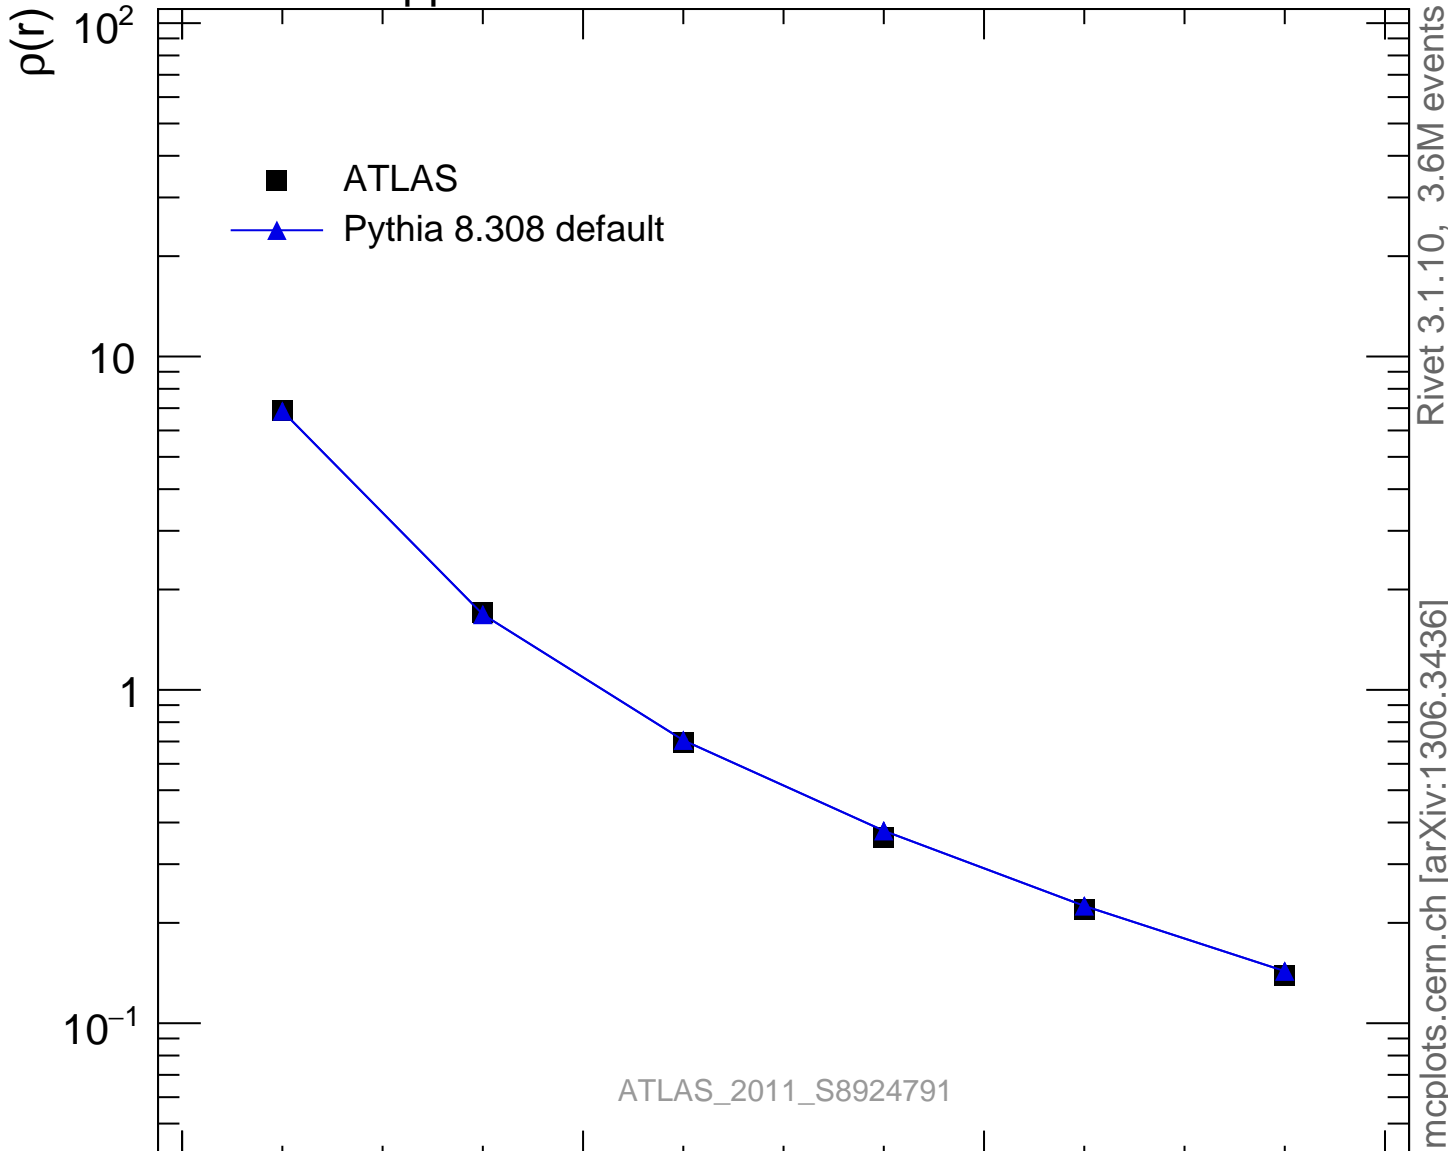

7000 GeV pp

Jets

ATLAS_2011_S8924791

Rivet 3.1.10, 3.6M events
mcplots.cern.ch [arXiv:1306.3436]