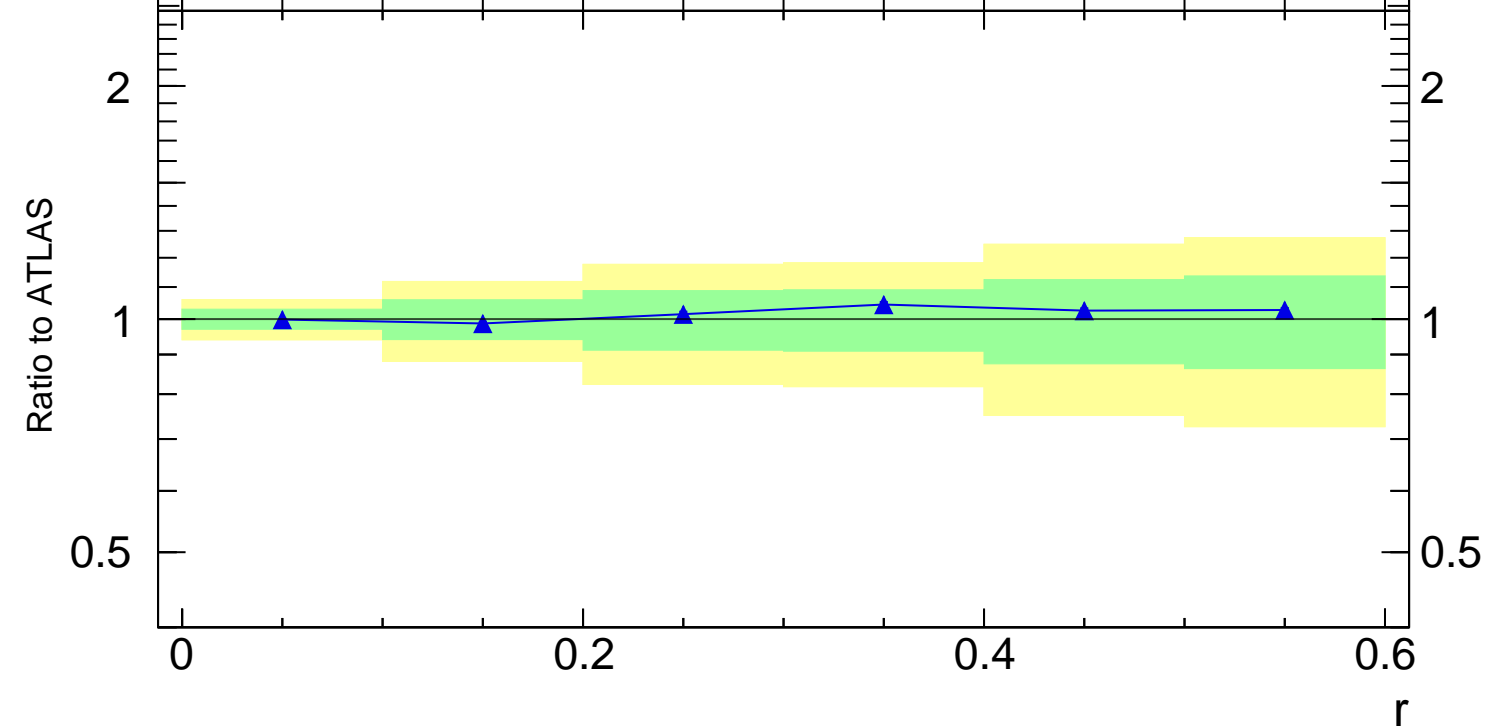

7000 GeV pp

Jets

ATLAS_2011_S8924791

Rivet 3.1.10, 3.6M events
mcplots.cern.ch [arXiv:1306.3436]