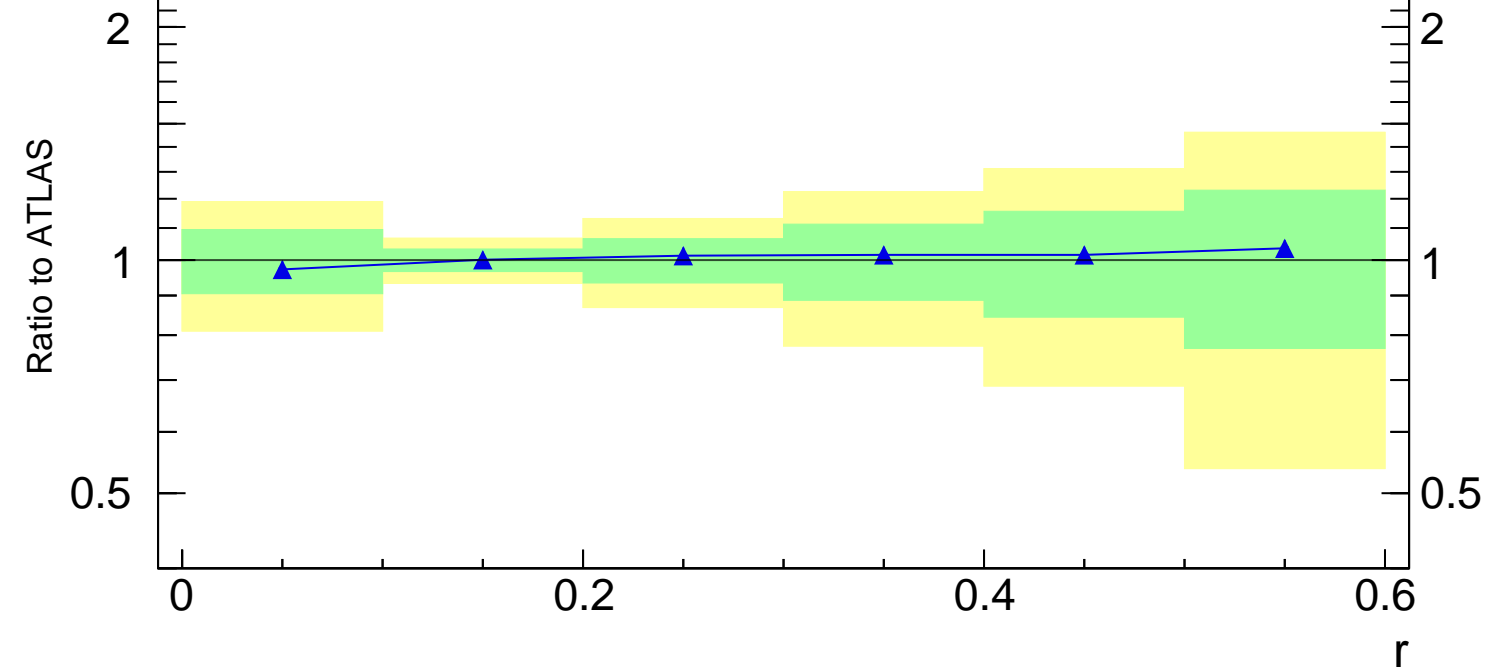

7000 GeV pp

Jets

ATLAS_2011_S8924791

Rivet 3.1.10, 3.3M events
mcplots.cern.ch [arXiv:1306.3436]