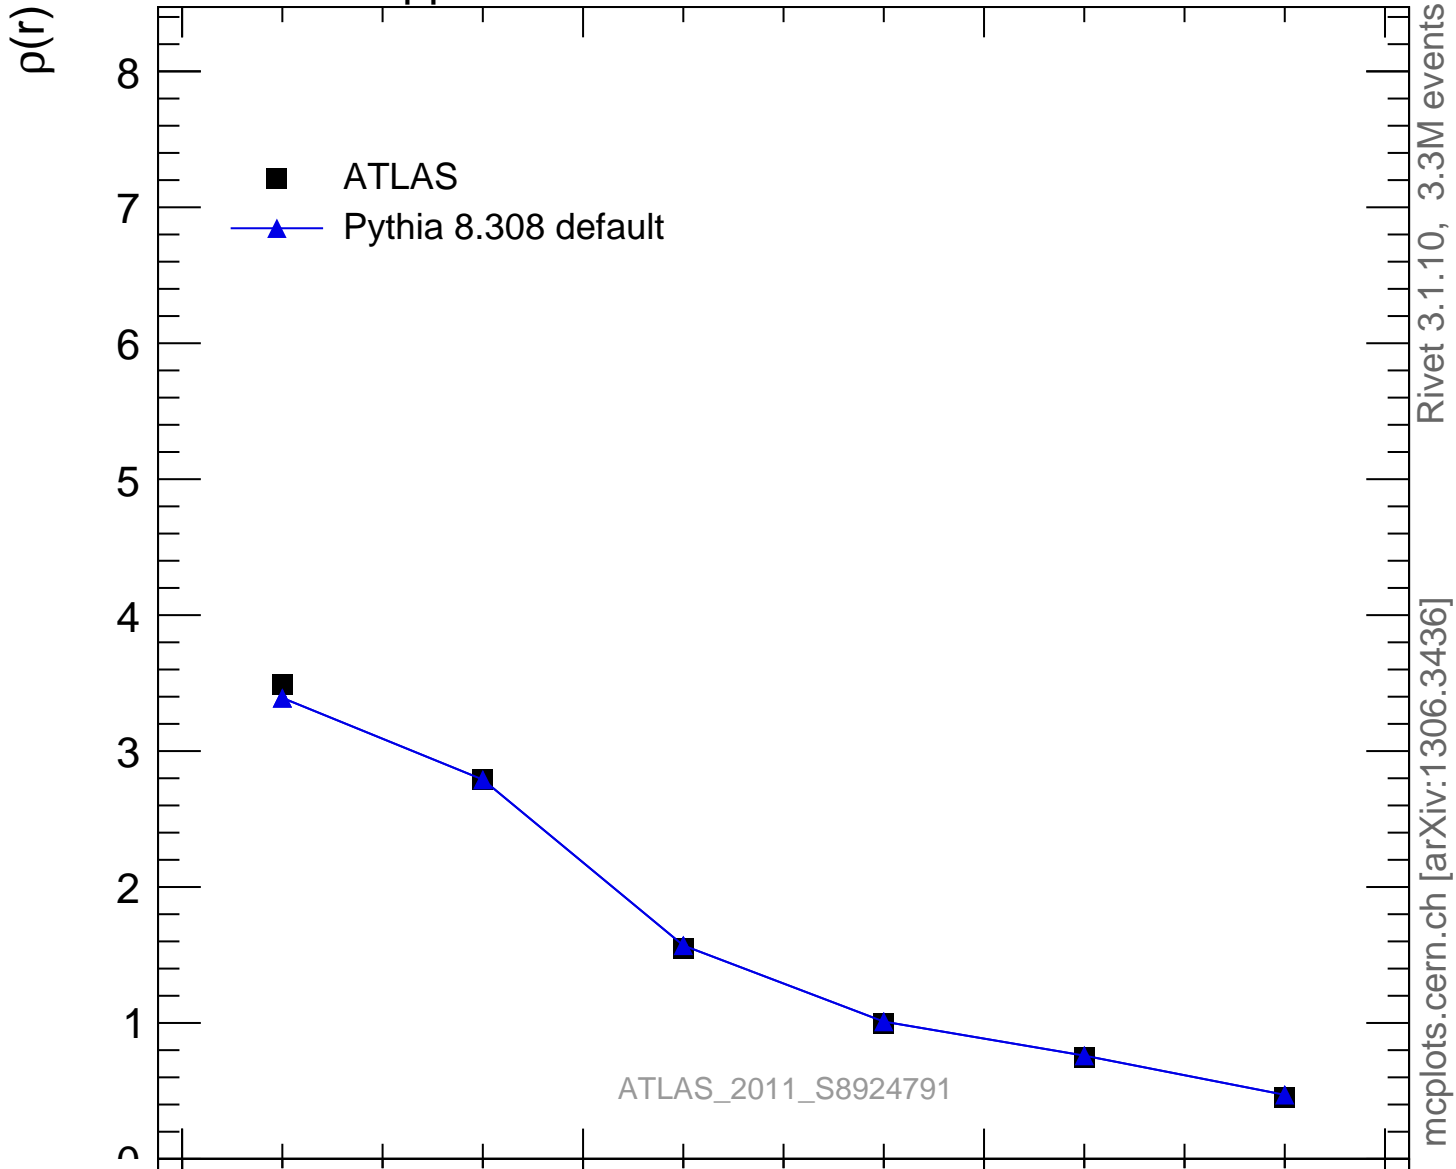

7000 GeV pp

Jets

ATLAS_2011_S8924791

Rivet 3.1.10, 3.3M events
mcplots.cern.ch [arXiv:1306.3436]