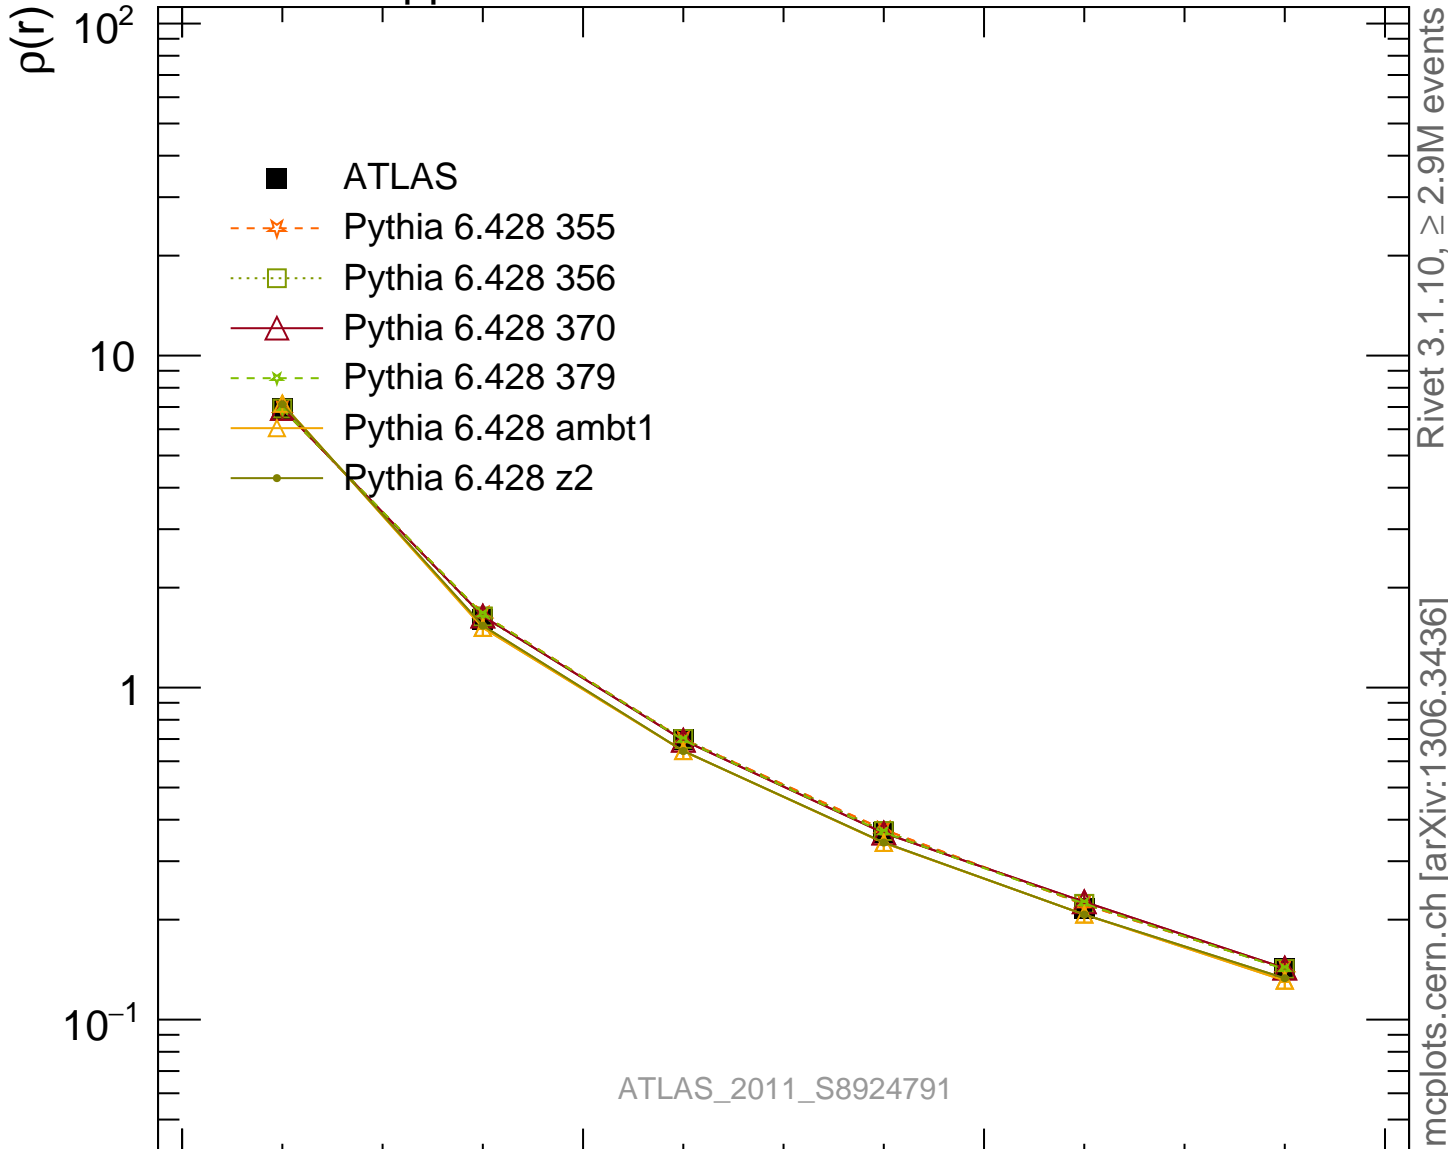

7000 GeV pp

Jets

Rivet 3.1.10,  $\geq 2.9M$  events  
mcplots.cern.ch [arXiv:1306.3436]

mcplots.cern.ch [arXiv:1306.3436]