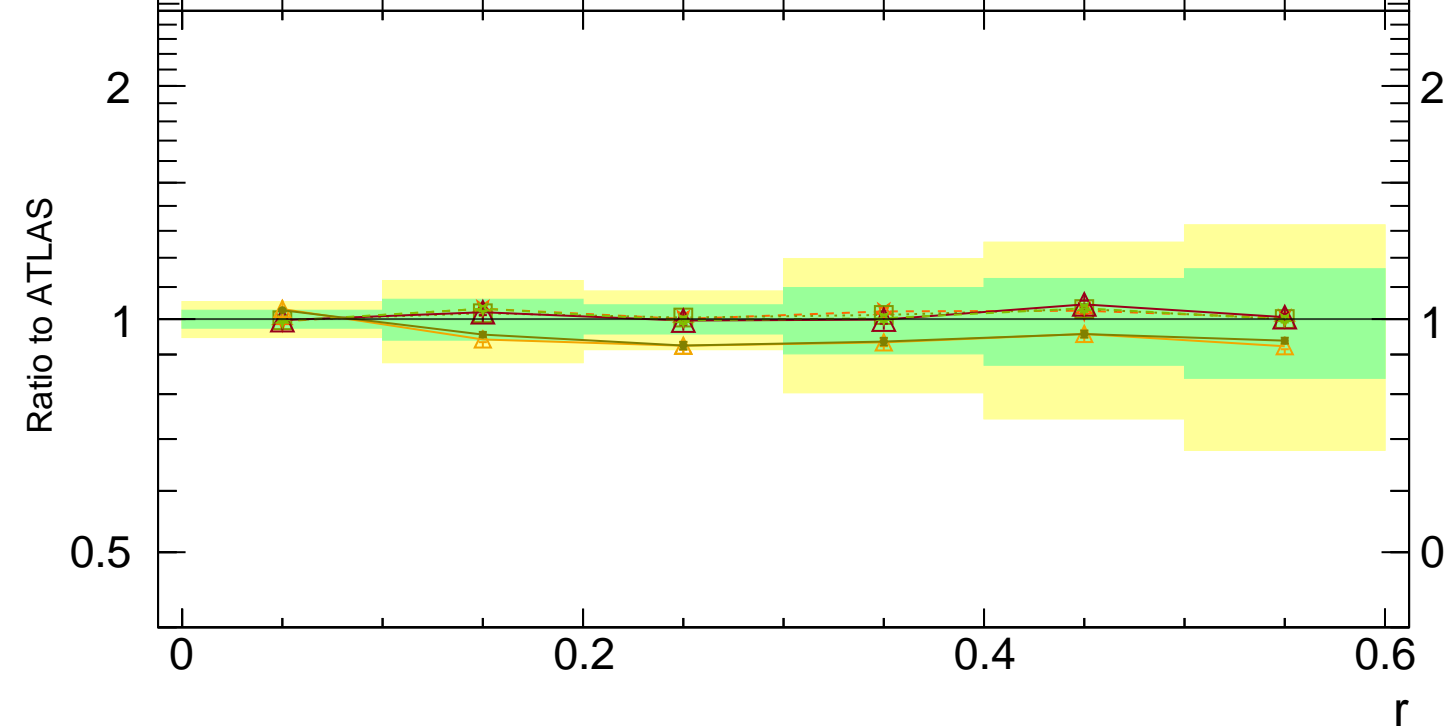

7000 GeV pp

Jets

Rivet 3.1.10,  $\geq 2.9M$  events  
mcplots.cern.ch [arXiv:1306.3436]

mcplots.cern.ch [arXiv:1306.3436]