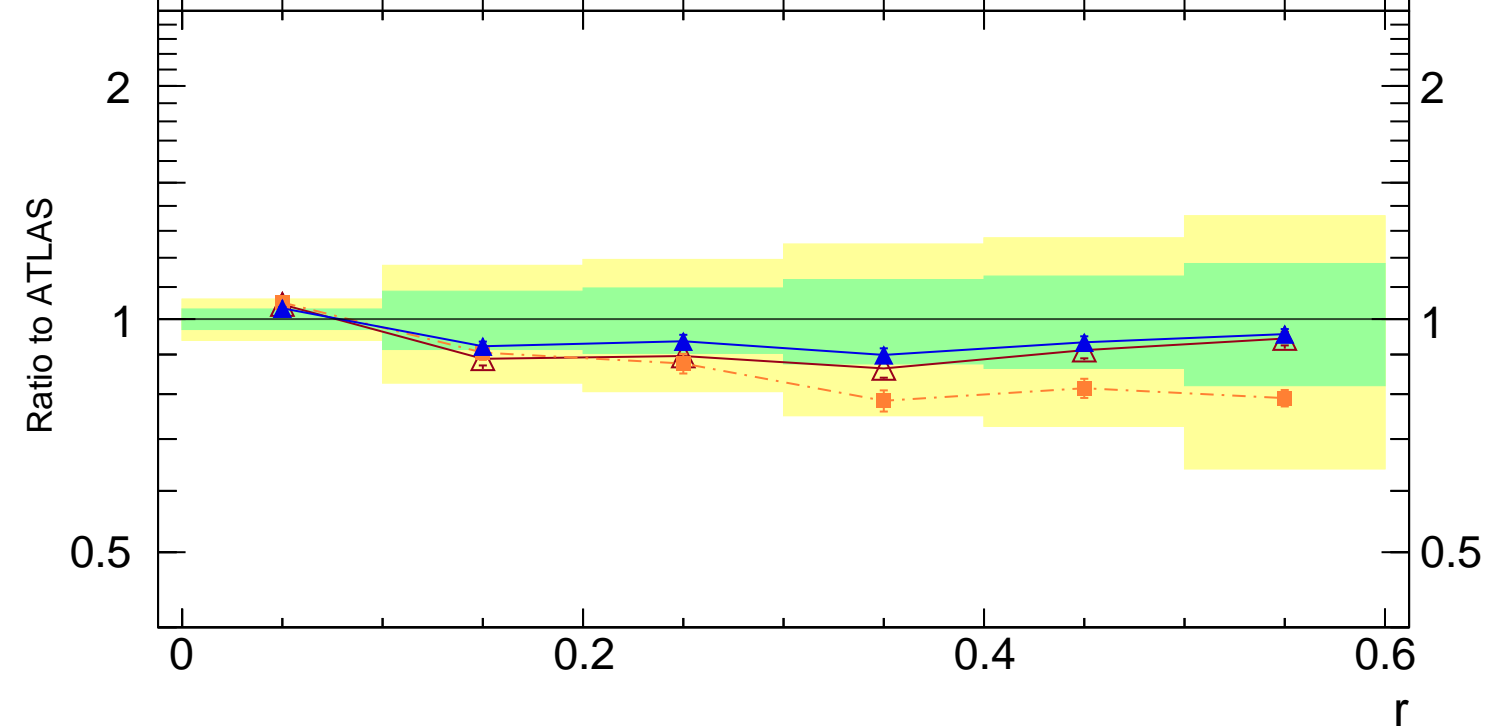

7000 GeV pp

Jets

ATLAS_2011_S8924791

Rivet 3.1.10, $\geq 2.3M$ events

mcplots.cern.ch [arXiv:1306.3436]