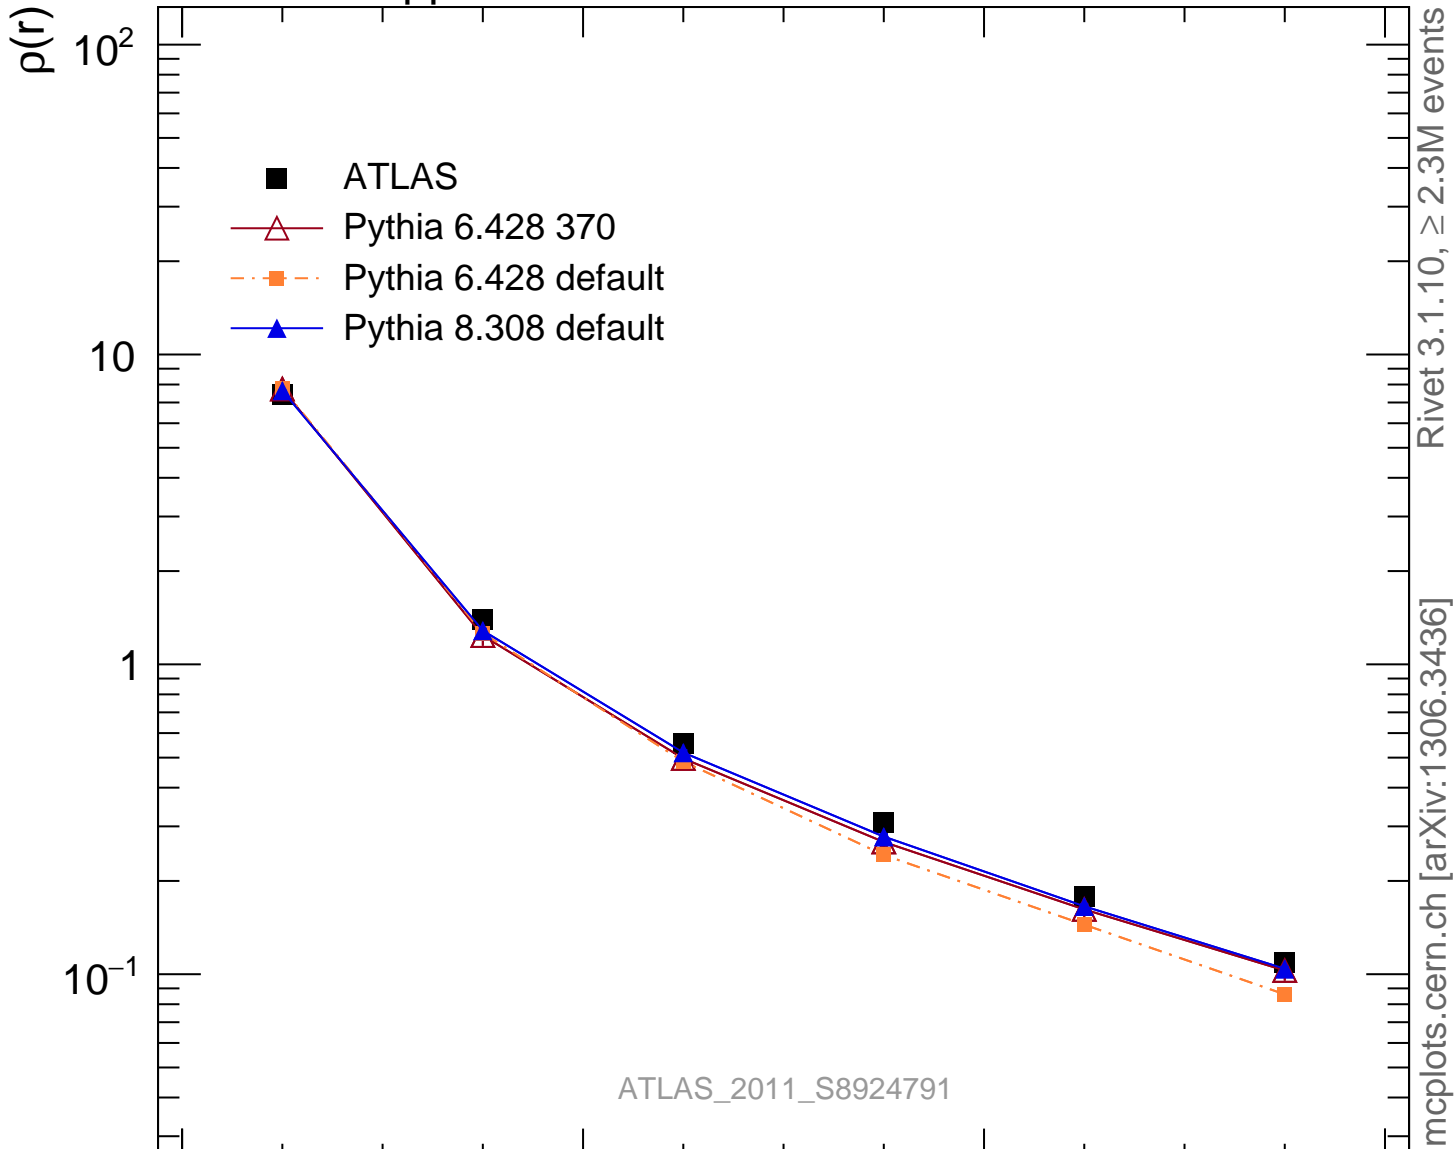

7000 GeV pp

Jets

ATLAS_2011_S8924791

Rivet 3.1.10, $\geq 2.3M$ events

mcplots.cern.ch [arXiv:1306.3436]